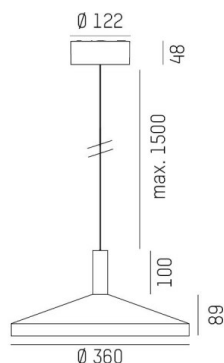

LORA

176-1020300023650

LORA 3 PD SOSPENSIONE in acciaio, nero, simile a RAL 7016, bianco bianco, fascio 42°, emissione luminosa diretta, con alimentatore, max. 500mA, dimmerabilità: non dimmerabile, cavo nero, adattatore/basetta nero, lunghezza del pendinamento 1500mm, IP20

DISEGNO

DETTAGLI TECNICI

Potenza sistema [W]	10
tipo di lampadina	LED
flusso luminoso [lm]	700
corrente second. [mA]	500
temperatura colore [K]	2700K
CRI	>90
Alimentatore	con alimentatore
Dimmerabilità	non dimmerabile
area di emissione luce	diretta
ang.del fascio lumin.[°]	42°
classe di tensione [V]	220-240V 50/60Hz
Materiale	acciaio
lunghezza [mm]	360
altezza [mm]	89
lungh. sospens. [mm]	1500
diametro [mm]	360
classe di protezione [IP]	IP20
classe di protezione I	classe di protezione I
peso netto [kg]	1,29
Colore lampada	nero
RAL	7016
Colore vetro/paralume	bianco bianco
Colore adattatore/basetta	nero
cavo	nero
cod.EAN	9010506764826
durata di vita [h]	L80 B10 20 000
cl. efficienza energ.	F

CURVA DISTRIBUZIONE LUCE

I valori indicati sono nominali. Tolleranza della potenza e del flusso luminoso +/- 10%. Tolleranza della temperatura colore: +/- 150 K. I valori sono riferiti ad una temperatura ambiente di 25°C, salvo diversa indicazione.