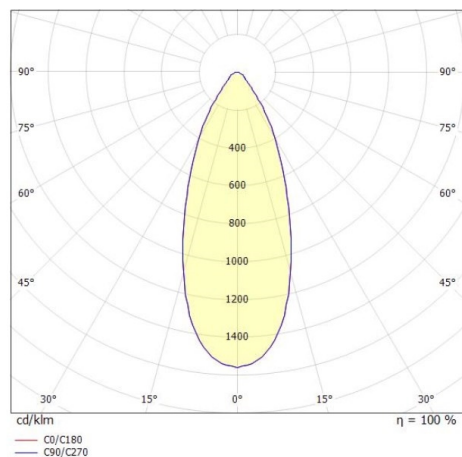

LORA

176-1020300023650

LORA 3 PD SOSPENSIONE in acciaio, nero, simile a RAL 7016, bianco bianco, fascio 42°, emissione luminosa diretta, con alimentatore, max. 500mA, dimmerabilità: non dimmerabile, cavo nero, adattatore/basetta nero, lunghezza del pendinamento 1500mm, IP20

DISEGNO

DETTAGLI TECNICI

Potenza sistema [W]	10
tipo di lampadina	LED
flusso luminoso [lm]	700
corrente second. [mA]	500
temperatura colore [K]	2700K
CRI	>90
Alimentatore	con alimentatore
Dimmerabilità	non dimmerabile
area di emissione luce	diretta
ang.del fascio lumin.[°]	42°
classe di tensione [V]	220-240V 50/60Hz
Materiale	acciaio
lunghezza [mm]	360
altezza [mm]	89
lungh. sospens. [mm]	1500
diametro [mm]	360
classe di protezione [IP]	IP20
classe di protezione I	classe di protezione I
peso netto [kg]	1,29
Colore lampada	nero
RAL	7016
Colore vetro/paralume	bianco bianco
Colore adattatore/basetta	nero
cavo	nero
cod.EAN	9010506764826
durata di vita [h]	L80 B10 20 000
cl. efficienza energ.	F

CURVA DISTRIBUZIONE LUCE

I valori indicati sono nominali. Tolleranza della potenza e del flusso luminoso +/- 10%. Tolleranza della temperatura colore: +/- 150 K. I valori sono riferiti ad una temperatura ambiente di 25°C, salvo diversa indicazione.