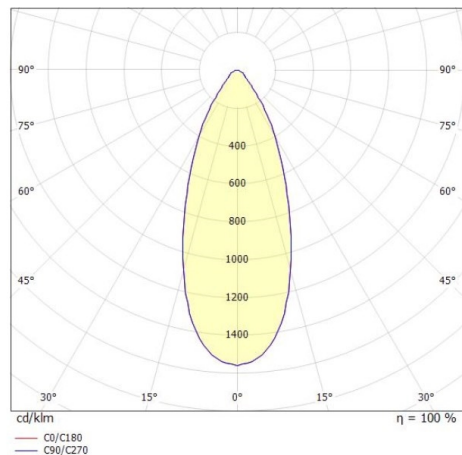

LORA

176-102030002365d

LORA 3 PD HÄNGELEUCHTE aus Stahl, schwarz, ähnlich RAL 7016, weiß weiß, Ausstrahlwinkel 42°, Lichtaustritt direkt, mit Betriebsgerät, max. 500mA, Dimmbarkeit: DALI, Kabel schwarz, Adapter/Baldachin schwarz, Pendellänge 1500mm, IP20,

SKIZZE

TECHNISCHE DETAILS

Systemleistung [W]	10
Leuchtmittel	LED
Lichtstrom [lm]	700
Strom Sek. [mA]	500
Lichtfarbe [K]	2700K
CRI	>90
Betriebsgerät	mit Betriebsgerät
Dimmbarkeit	DALI
Lichtaustritt	direkt
Ausstrahlwinkel [°]	42°
Spannung [V]	220-240V 50/60Hz
Material	Stahl
Länge [mm]	360
Höhe [mm]	89
Pendellänge [mm]	1500
Durchmesser [mm]	360
Schutzart [IP]	IP20
Schutzklasse	Schutzklasse I
Nettogewicht [kg]	1,29
Farbe Leuchte	schwarz
RAL	7016
Farbe Glas/Schirm	weiß weiß
Farbe Adapter/Baldachin	schwarz
Kabel	schwarz
EAN-Nummer	9010506764833
Lebensdauer [h]	L80 B10 20 000
Energieeffizienzkl.	F

LICHTVERTEILUNGSKURVE

Die Werte sind Bemessungswerte. Leistung und Lichtstrom unterliegen initial einer Toleranz von +/- 10%. Toleranz der Farbtemperatur: +/- 150 K. Die Werte gelten wenn nicht anders angegeben für eine Umgebungstemperatur von 25°C.