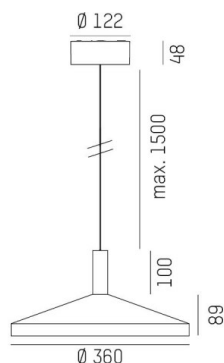

LORA

176-102030002365d

LORA 3 PD HÄNGELEUCHTE aus Stahl, schwarz, ähnlich RAL 7016, weiß weiß, Ausstrahlwinkel 42°, Lichtaustritt direkt, mit Betriebsgerät, max. 500mA, Dimmbarkeit: DALI, Kabel schwarz, Adapter/Baldachin schwarz, Pendellänge 1500mm, IP20,

SKIZZE

TECHNISCHE DETAILS

Systemleistung [W]	10
Leuchtmittel	LED
Lichtstrom [lm]	700
Strom Sek. [mA]	500
Lichtfarbe [K]	2700K
CRI	>90
Betriebsgerät	mit Betriebsgerät
Dimmbarkeit	DALI
Lichtaustritt	direkt
Ausstrahlwinkel [°]	42°
Spannung [V]	220-240V 50/60Hz
Material	Stahl
Länge [mm]	360
Höhe [mm]	89
Pendellänge [mm]	1500
Durchmesser [mm]	360
Schutzart [IP]	IP20
Schutzklasse	Schutzklasse I
Nettogewicht [kg]	1,29
Farbe Leuchte	schwarz
RAL	7016
Farbe Glas/Schirm	weiß weiß
Farbe Adapter/Baldachin	schwarz
Kabel	schwarz
EAN-Nummer	9010506764833
Lebensdauer [h]	L80 B10 20 000
Energieeffizienzkl.	F

LICHTVERTEILUNGSKURVE

Die Werte sind Bemessungswerte. Leistung und Lichtstrom unterliegen initial einer Toleranz von +/- 10%. Toleranz der Farbtemperatur: +/- 150 K. Die Werte gelten wenn nicht anders angegeben für eine Umgebungstemperatur von 25°C.