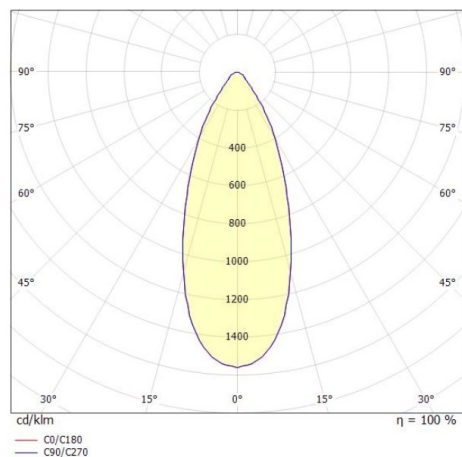

LORA

176-102030002365d

LORA 3 PD SOSPENSIONE in acciaio, nero, simile a RAL 7016, bianco bianco, fascio 42°, emissione luminosa diretta, con alimentatore, max. 500mA, dimmerabilità: DALI, cavo nero, adattatore/basetta nero, lunghezza del pendinamento 1500mm, IP20

DISEGNO

DETTAGLI TECNICI

Potenza sistema [W]	10
tipo di lampadina	LED
flusso luminoso [lm]	700
corrente second. [mA]	500
temperatura colore [K]	2700K
CRI	>90
Alimentatore	con alimentatore
area di emissione luce	diretta
ang.del fascio lumin.[°]	42°
classe di tensione [V]	220-240V 50/60Hz
Materiale	acciaio
lunghezza [mm]	360
altezza [mm]	89
lungh. sospens. [mm]	1500
diametro [mm]	360
classe di protezione[IP]	IP20
classe di protezione	classe di protezione I
peso netto [kg]	1,29
Colore lampada	nero
RAL	7016
Colore vetro/paralume	bianco bianco
Colore adattatore/basetta	nero
cavo	nero
cod.EAN	9010506764833
durata di vita [h]	L80 B10 20 000
cl. efficienza energ.	F

CURVA DISTRIBUZIONE LUCE

I valori indicati sono nominali. Tolleranza della potenza e del flusso luminoso +/- 10%. Tolleranza della temperatura colore: +/- 150 K. I valori sono riferiti ad una temperatura ambiente di 25°C, salvo diversa indicazione.