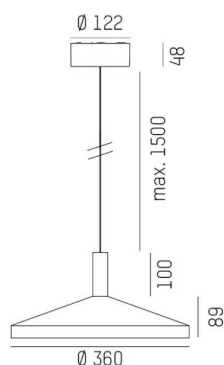

LORA

176-102030002365d

LORA 3 PD SOSPENSIONE in acciaio, nero, simile a RAL 7016, bianco bianco, fascio 42°, emissione luminosa diretta, con alimentatore, max. 500mA, dimmerabilità: DALI, cavo nero, adattatore/basetta nero, lunghezza del pendinamento 1500mm, IP20

DISEGNO

DETTAGLI TECNICI

Potenza sistema [W]	10
tipo di lampadina	LED
flusso luminoso [lm]	700
corrente second. [mA]	500
temperatura colore [K]	2700K
CRI	>90
Alimentatore	con alimentatore
area di emissione luce	diretta
ang.del fascio lumin.[°]	42°
classe di tensione [V]	220-240V 50/60Hz
Materiale	acciaio
lunghezza [mm]	360
altezza [mm]	89
lungh. sospens. [mm]	1500
diametro [mm]	360
classe di protezione[IP]	IP20
classe di protezione	classe di protezione I
peso netto [kg]	1,29
Colore lampada	nero
RAL	7016
Colore vetro/paralume	bianco bianco
Colore adattatore/basetta	nero
cavo	nero
cod.EAN	9010506764833
durata di vita [h]	L80 B10 20 000
cl. efficienza energ.	F

CURVA DISTRIBUZIONE LUCE

I valori indicati sono nominali. Tolleranza della potenza e del flusso luminoso +/- 10%. Tolleranza della temperatura colore: +/- 150 K. I valori sono riferiti ad una temperatura ambiente di 25°C, salvo diversa indicazione.