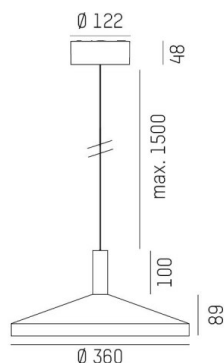

LORA

176-1020300023660

LORA 3 PD HÄNGELEUCHTE aus Stahl, schwarz, ähnlich RAL 7016, weiß schwarz, Ausstrahlwinkel 42°, Lichtaustritt direkt, mit Betriebsgerät, max. 500mA, Dimmbarkeit: nicht dimmbar, Kabel schwarz, Adapter/Baldachin schwarz, Pendellänge 1500mm, IP20,

SKIZZE

TECHNISCHE DETAILS

Systemleistung [W]	10
Leuchtmittel	LED
Lichtstrom [lm]	700
Strom Sek. [mA]	500
Lichtfarbe [K]	2700K
CRI	>90
Betriebsgerät	mit Betriebsgerät
Dimmbarkeit	nicht dimmbar
Lichtaustritt	direkt
Ausstrahlwinkel [°]	42°
Spannung [V]	220-240V 50/60Hz
Material	Stahl

Länge [mm]	360
Höhe [mm]	89
Pendellänge [mm]	1500
Durchmesser [mm]	360
Schutzart [IP]	IP20
Schutzklasse	Schutzklasse I
Nettogewicht [kg]	1,29

Farbe Leuchte	schwarz
RAL	7016
Farbe Glas/Schirm	weiß schwarz
Farbe Adapter/Baldachin	schwarz
Kabel	schwarz
EAN-Nummer	9010506764802
Lebensdauer [h]	L80 B10 20 000
Energieeffizienzkl.	F

LICHTVERTEILUNGSKURVE

Die Werte sind Bemessungswerte. Leistung und Lichtstrom unterliegen initial einer Toleranz von +/- 10%. Toleranz der Farbtemperatur: +/- 150 K. Die Werte gelten wenn nicht anders angegeben für eine Umgebungstemperatur von 25°C.