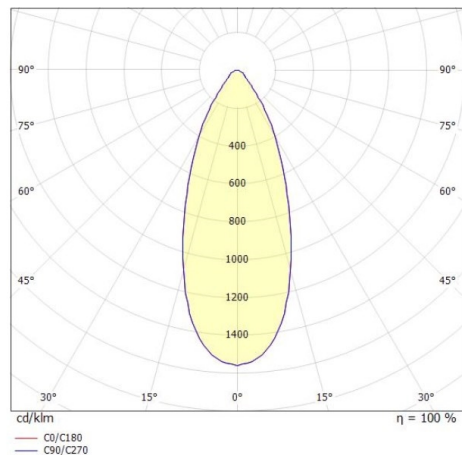

LORA

176-1020300023660

LORA 3 PD HÄNGELEUCHTE aus Stahl, schwarz, ähnlich RAL 7016, weiß schwarz, Ausstrahlwinkel 42°, Lichtaustritt direkt, mit Betriebsgerät, max. 500mA, Dimmbarkeit: nicht dimmbar, Kabel schwarz, Adapter/Baldachin schwarz, Pendellänge 1500mm, IP20,

SKIZZE

TECHNISCHE DETAILS

Systemleistung [W]	10
Leuchtmittel	LED
Lichtstrom [lm]	700
Strom Sek. [mA]	500
Lichtfarbe [K]	2700K
CRI	>90
Betriebsgerät	mit Betriebsgerät
Dimmbarkeit	nicht dimmbar
Lichtaustritt	direkt
Ausstrahlwinkel [°]	42°
Spannung [V]	220-240V 50/60Hz
Material	Stahl

Länge [mm]	360
Höhe [mm]	89
Pendellänge [mm]	1500
Durchmesser [mm]	360
Schutzart [IP]	IP20
Schutzklasse	Schutzklasse I
Nettogewicht [kg]	1,29

Farbe Leuchte	schwarz
RAL	7016
Farbe Glas/Schirm	weiß schwarz
Farbe Adapter/Baldachin	schwarz
Kabel	schwarz
EAN-Nummer	9010506764802
Lebensdauer [h]	L80 B10 20 000
Energieeffizienzkl.	F

LICHTVERTEILUNGSKURVE

Die Werte sind Bemessungswerte. Leistung und Lichtstrom unterliegen initial einer Toleranz von +/- 10%. Toleranz der Farbtemperatur: +/- 150 K. Die Werte gelten wenn nicht anders angegeben für eine Umgebungstemperatur von 25°C.