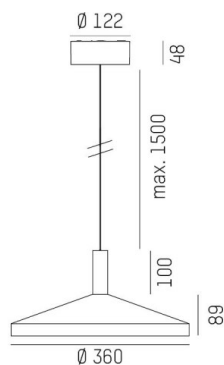

LORA

176-1020300023660

LORA 3 PD SOSPENSIONE in acciaio, nero, simile a RAL 7016, bianco nero, fascio 42°, emissione luminosa diretta, con alimentatore, max. 500mA, dimmerabilità: non dimmerabile, cavo nero, adattatore/basetta nero, lunghezza del pendinamento 1500mm, IP20

DISEGNO

DETTAGLI TECNICI

Potenza sistema [W]	10
tipo di lampadina	LED
flusso luminoso [lm]	700
corrente second. [mA]	500
temperatura colore [K]	2700K
CRI	>90
Alimentatore	con alimentatore
Dimmerabilità	non dimmerabile
area di emissione luce	diretta
ang.del fascio lumin.[°]	42°
classe di tensione [V]	220-240V 50/60Hz
Materiale	acciaio
lunghezza [mm]	360
altezza [mm]	89
lungh. sospens. [mm]	1500
diametro [mm]	360
classe di protezione[IP]	IP20
classe di protezione I	classe di protezione I
peso netto [kg]	1,29
Colore lampada	nero
RAL	7016
Colore vetro/paralume	bianco nero
Colore adattatore/basetta	nero
cavo	nero
cod.EAN	9010506764802
durata di vita [h]	L80 B10 20 000
cl. efficienza energ.	F

CURVA DISTRIBUZIONE LUCE

I valori indicati sono nominali. Tolleranza della potenza e del flusso luminoso +/- 10%. Tolleranza della temperatura colore: +/- 150 K. I valori sono riferiti ad una temperatura ambiente di 25°C, salvo diversa indicazione.