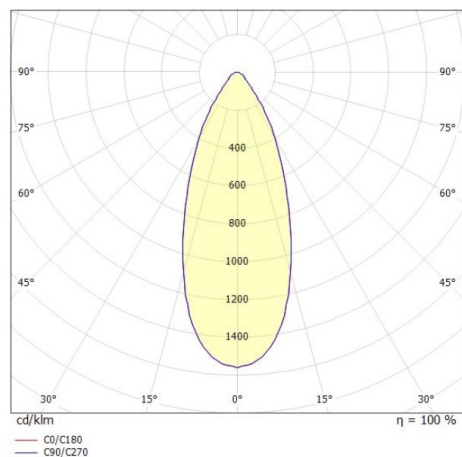

LORA

176-1020300023660

LORA 3 PD SOSPENSIONE in acciaio, nero, simile a RAL 7016, bianco nero, fascio 42°, emissione luminosa diretta, con alimentatore, max. 500mA, dimmerabilità: non dimmerabile, cavo nero, adattatore/basetta nero, lunghezza del pendinamento 1500mm, IP20

DISEGNO

DETTAGLI TECNICI

Potenza sistema [W]	10
tipo di lampadina	LED
flusso luminoso [lm]	700
corrente second. [mA]	500
temperatura colore [K]	2700K
CRI	>90
Alimentatore	con alimentatore
Dimmerabilità	non dimmerabile
area di emissione luce	diretta
ang.del fascio lumin.[°]	42°
classe di tensione [V]	220-240V 50/60Hz
Materiale	acciaio
lunghezza [mm]	360
altezza [mm]	89
lungh. sospens. [mm]	1500
diametro [mm]	360
classe di protezione[IP]	IP20
classe di protezione I	classe di protezione I
peso netto [kg]	1,29
Colore lampada	nero
RAL	7016
Colore vetro/paralume	bianco nero
Colore adattatore/basetta	nero
cavo	nero
cod.EAN	9010506764802
durata di vita [h]	L80 B10 20 000
cl. efficienza energ.	F

CURVA DISTRIBUZIONE LUCE

I valori indicati sono nominali. Tolleranza della potenza e del flusso luminoso +/- 10%. Tolleranza della temperatura colore: +/- 150 K. I valori sono riferiti ad una temperatura ambiente di 25°C, salvo diversa indicazione.