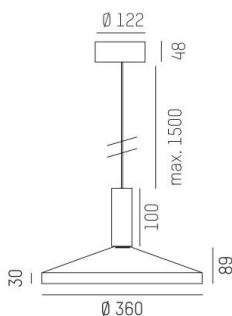

LORA

176-1020300023660

LORA 3 PD SOSPENSIONE in acciaio, nero, simile a RAL 7016, bianco nero, fascio 42°, emissione luminosa diretta, con alimentatore, max. 500mA, dimmerabilità: non dimmerabile, cavo nero, adattatore/basetta nero, lunghezza del pendinamento 3000mm, IP20

DISEGNO

DETTAGLI TECNICI

Potenza sistema [W]	10
tipo di lampadina	LED
flusso luminoso [lm]	700
corrente second. [mA]	500
temperatura colore [K]	2700K
CRI	>90
Alimentatore	con alimentatore
Dimmerabilità	non dimmerabile
area di emissione luce	diretta
ang.del fascio lumin.[°]	42°
classe di tensione [V]	220-240V 50/60Hz
Materiale	acciaio
lunghezza [mm]	360
altezza [mm]	89
lunghezza sospens. [mm]	3000
diametro [mm]	360
classe di protezione [IP]	IP20
classe di protezione I	classe di protezione I
peso netto [kg]	1,29
Colore lampada	nero
RAL	7016
Colore vetro/paralume	bianco nero
Colore adattatore/basetta	nero
cavo	nero
cod.EAN	9010506764802
durata di vita [h]	L80 B10 20 000
cl. efficienza energ.	E

CURVA DISTRIBUZIONE LUCE

etichetta energetica

I valori indicati sono nominali. Tolleranza della potenza e del flusso luminoso +/- 10%. Tolleranza della temperatura colore: +/- 150 K. I valori sono riferiti ad una temperatura ambiente di 25°C, salvo diversa indicazione.