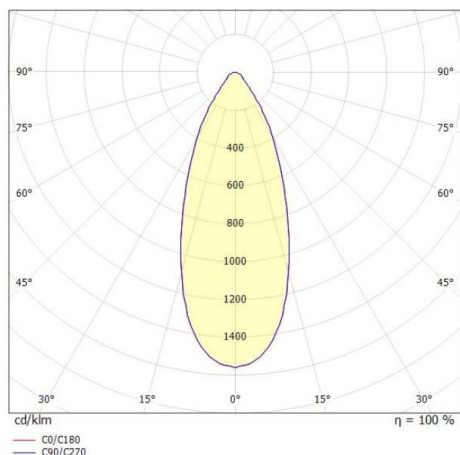

LORA

176-1020300023660

LORA 3 PD SOSPENSIONE in acciaio, nero, simile a RAL 7016, bianco nero, fascio 42°, emissione luminosa diretta, con alimentatore, max. 500mA, dimmerabilità: non dimmerabile, cavo nero, adattatore/basetta nero, lunghezza del pendinamento 3000mm, IP20

DISEGNO

DETTAGLI TECNICI

Potenza sistema [W]	10
tipo di lampadina	LED
flusso luminoso [lm]	700
corrente second. [mA]	500
temperatura colore [K]	2700K
CRI	>90
Alimentatore	con alimentatore
Dimmerabilità	non dimmerabile
area di emissione luce	diretta
ang.del fascio lumin.[°]	42°
classe di tensione [V]	220-240V 50/60Hz
Materiale	acciaio
lunghezza [mm]	360
altezza [mm]	89
lunghezza sospens. [mm]	3000
diametro [mm]	360
classe di protezione [IP]	IP20
classe di protezione I	classe di protezione I
peso netto [kg]	1,29
Colore lampada	nero
RAL	7016
Colore vetro/paralume	bianco nero
Colore adattatore/basetta	nero
cavo	nero
cod.EAN	9010506764802
durata di vita [h]	L80 B10 20 000
cl. efficienza energ.	E

CURVA DISTRIBUZIONE LUCE

etichetta energetica

I valori indicati sono nominali. Tolleranza della potenza e del flusso luminoso +/- 10%. Tolleranza della temperatura colore: +/- 150 K. I valori sono riferiti ad una temperatura ambiente di 25°C, salvo diversa indicazione.