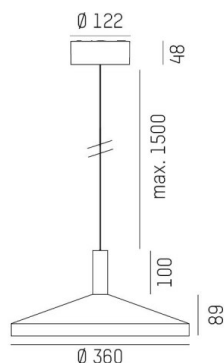

LORA

176-102030002366d

LORA 3 PD HÄNGELEUCHTE aus Stahl, schwarz, ähnlich RAL 7016, weiß schwarz, Ausstrahlwinkel 42°, Lichtaustritt direkt, mit Betriebsgerät, max. 500mA, Dimmbarkeit: DALI, Kabel schwarz, Adapter/Baldachin schwarz, Pendellänge 1500mm, IP20,

SKIZZE

TECHNISCHE DETAILS

Systemleistung [W]	10
Leuchtmittel	LED
Lichtstrom [lm]	700
Strom Sek. [mA]	500
Lichtfarbe [K]	2700K
CRI	>90
Betriebsgerät	mit Betriebsgerät
Dimmbarkeit	DALI
Lichtaustritt	direkt
Ausstrahlwinkel [°]	42°
Spannung [V]	220-240V 50/60Hz
Material	Stahl
Länge [mm]	360
Höhe [mm]	89
Pendellänge [mm]	1500
Durchmesser [mm]	360
Schutzart [IP]	IP20
Schutzklasse	Schutzklasse I
Nettogewicht [kg]	1,29
Farbe Leuchte	schwarz
RAL	7016
Farbe Glas/Schirm	weiß schwarz
Farbe Adapter/Baldachin	schwarz
Kabel	schwarz
EAN-Nummer	9010506764819
Lebensdauer [h]	L80 B10 20 000
Energieeffizienzkl.	F

LICHTVERTEILUNGSKURVE

Die Werte sind Bemessungswerte. Leistung und Lichtstrom unterliegen initial einer Toleranz von +/- 10%. Toleranz der Farbtemperatur: +/- 150 K. Die Werte gelten wenn nicht anders angegeben für eine Umgebungstemperatur von 25°C.