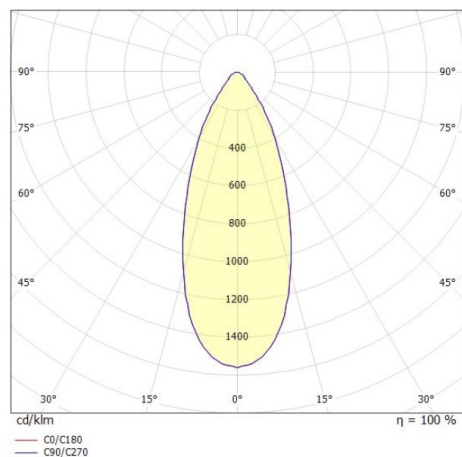

LORA

176-102030002366d

LORA 3 PD HÄNGELEUCHTE aus Stahl, schwarz, ähnlich RAL 7016, weiß schwarz, Ausstrahlwinkel 42°, Lichtaustritt direkt, mit Betriebsgerät, max. 500mA, Dimmbarkeit: DALI, Kabel schwarz, Adapter/Baldachin schwarz, Pendellänge 1500mm, IP20,

SKIZZE

TECHNISCHE DETAILS

Systemleistung [W]	10
Leuchtmittel	LED
Lichtstrom [lm]	700
Strom Sek. [mA]	500
Lichtfarbe [K]	2700K
CRI	>90
Betriebsgerät	mit Betriebsgerät
Dimmbarkeit	DALI
Lichtaustritt	direkt
Ausstrahlwinkel [°]	42°
Spannung [V]	220-240V 50/60Hz
Material	Stahl
Länge [mm]	360
Höhe [mm]	89
Pendellänge [mm]	1500
Durchmesser [mm]	360
Schutzart [IP]	IP20
Schutzklasse	Schutzklasse I
Nettogewicht [kg]	1,29
Farbe Leuchte	schwarz
RAL	7016
Farbe Glas/Schirm	weiß schwarz
Farbe Adapter/Baldachin	schwarz
Kabel	schwarz
EAN-Nummer	9010506764819
Lebensdauer [h]	L80 B10 20 000
Energieeffizienzkl.	F

LICHTVERTEILUNGSKURVE

Die Werte sind Bemessungswerte. Leistung und Lichtstrom unterliegen initial einer Toleranz von +/- 10%. Toleranz der Farbtemperatur: +/- 150 K. Die Werte gelten wenn nicht anders angegeben für eine Umgebungstemperatur von 25°C.