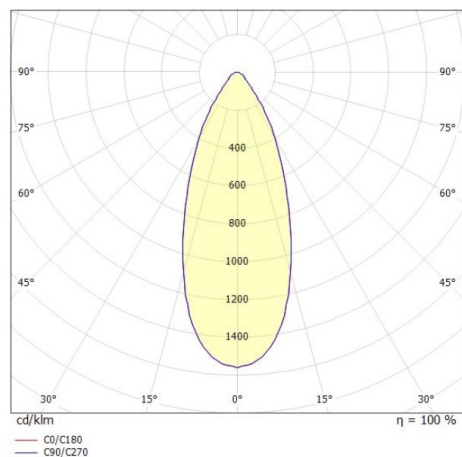

LORA

176-102030002366d

LORA 3 PD SOSPENSIONE in acciaio, nero, simile a RAL 7016, bianco nero, fascio 42°, emissione luminosa diretta, con alimentatore, max. 500mA, dimmerabilità: DALI, cavo nero, adattatore/basetta nero, lunghezza del pendinamento 1500mm, IP20

DISEGNO

DETTAGLI TECNICI

Potenza sistema [W]	10
tipo di lampadina	LED
flusso luminoso [lm]	700
corrente second. [mA]	500
temperatura colore [K]	2700K
CRI	>90
Alimentatore	con alimentatore
area di emissione luce	diretta
ang.del fascio lumin.[°]	42°
classe di tensione [V]	220-240V 50/60Hz
Materiale	acciaio
lunghezza [mm]	360
altezza [mm]	89
lungh. sospens. [mm]	1500
diametro [mm]	360
classe di protezione[IP]	IP20
classe di protezione	classe di protezione I
peso netto [kg]	1,29
Colore lampada	nero
RAL	7016
Colore vetro/paralume	bianco nero
Colore adattatore/basetta	nero
cavo	nero
cod.EAN	9010506764819
durata di vita [h]	L80 B10 20 000
cl. efficienza energ.	F

CURVA DISTRIBUZIONE LUCE

I valori indicati sono nominali. Tolleranza della potenza e del flusso luminoso +/- 10%. Tolleranza della temperatura colore: +/- 150 K. I valori sono riferiti ad una temperatura ambiente di 25°C, salvo diversa indicazione.