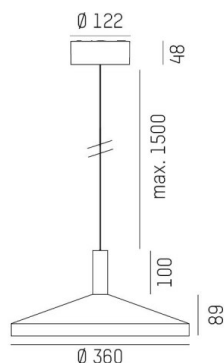

LORA

176-102030002366d

LORA 3 PD SOSPENSIONE in acciaio, nero, simile a RAL 7016, bianco nero, fascio 42°, emissione luminosa diretta, con alimentatore, max. 500mA, dimmerabilità: DALI, cavo nero, adattatore/basetta nero, lunghezza del pendinamento 1500mm, IP20

DISEGNO

DETTAGLI TECNICI

Potenza sistema [W]	10
tipo di lampadina	LED
flusso luminoso [lm]	700
corrente second. [mA]	500
temperatura colore [K]	2700K
CRI	>90
Alimentatore	con alimentatore
area di emissione luce	diretta
ang.del fascio lumin.[°]	42°
classe di tensione [V]	220-240V 50/60Hz
Materiale	acciaio
lunghezza [mm]	360
altezza [mm]	89
lungh. sospens. [mm]	1500
diametro [mm]	360
classe di protezione[IP]	IP20
classe di protezione	classe di protezione I
peso netto [kg]	1,29
Colore lampada	nero
RAL	7016
Colore vetro/paralume	bianco nero
Colore adattatore/basetta	nero
cavo	nero
cod.EAN	9010506764819
durata di vita [h]	L80 B10 20 000
cl. efficienza energ.	F

CURVA DISTRIBUZIONE LUCE

I valori indicati sono nominali. Tolleranza della potenza e del flusso luminoso +/- 10%. Tolleranza della temperatura colore: +/- 150 K. I valori sono riferiti ad una temperatura ambiente di 25°C, salvo diversa indicazione.