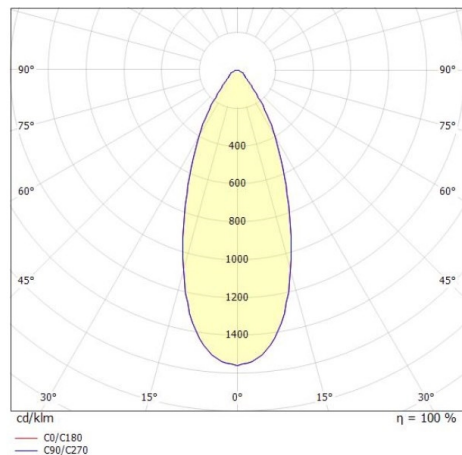

LORA

176-1020300029550

LORA 3 PD HÄNGELEUCHE aus Stahl, weiß, ähnlich RAL 9003, weiß weiß, Ausstrahlwinkel 42°, Lichtaustritt direkt, mit Betriebsgerät, max. 500mA, Dimmbarkeit: nicht dimmbar, Kabel weiß, Adapter/Baldachin weiß, Pendellänge 1500mm, IP20,

SKIZZE

TECHNISCHE DETAILS

Systemleistung [W]	10
Leuchtmittel	LED
Lichtstrom [lm]	700
Strom Sek. [mA]	500
Lichtfarbe [K]	3000K
CRI	>90
Betriebsgerät	mit Betriebsgerät
Dimmbarkeit	nicht dimmbar
Lichtaustritt	direkt
Ausstrahlwinkel [°]	42°
Spannung [V]	220-240V 50/60Hz
Material	Stahl

Länge [mm]	360
Höhe [mm]	89
Pendellänge [mm]	1500
Durchmesser [mm]	360
Schutzart [IP]	IP20
Schutzklasse	Schutzklasse I
Nettogewicht [kg]	1,29

Farbe Leuchte	weiß
RAL	9003
Farbe Glas/Schirm	weiß weiß
Farbe Adapter/Baldachin	weiß
Kabel	weiß
EAN-Nummer	9010506764789
Lebensdauer [h]	L80 B10 20 000
Energieeffizienzkl.	F

LICHTVERTEILUNGSKURVE

Die Werte sind Bemessungswerte. Leistung und Lichtstrom unterliegen initial einer Toleranz von +/- 10%. Toleranz der Farbtemperatur: +/- 150 K. Die Werte gelten wenn nicht anders angegeben für eine Umgebungstemperatur von 25°C.