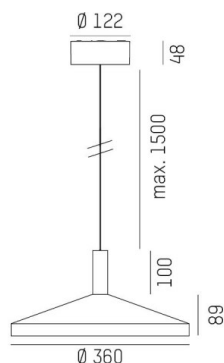

LORA

176-1020300029550

LORA 3 PD HÄNGELEUCHE aus Stahl, weiß, ähnlich RAL 9003, weiß weiß, Ausstrahlwinkel 42°, Lichtaustritt direkt, mit Betriebsgerät, max. 500mA, Dimmbarkeit: nicht dimmbar, Kabel weiß, Adapter/Baldachin weiß, Pendellänge 1500mm, IP20,

SKIZZE

TECHNISCHE DETAILS

Systemleistung [W]	10
Leuchtmittel	LED
Lichtstrom [lm]	700
Strom Sek. [mA]	500
Lichtfarbe [K]	3000K
CRI	>90
Betriebsgerät	mit Betriebsgerät
Dimmbarkeit	nicht dimmbar
Lichtaustritt	direkt
Ausstrahlwinkel [°]	42°
Spannung [V]	220-240V 50/60Hz
Material	Stahl

Länge [mm]	360
Höhe [mm]	89
Pendellänge [mm]	1500
Durchmesser [mm]	360
Schutzart [IP]	IP20
Schutzklasse	Schutzklasse I
Nettogewicht [kg]	1,29

Farbe Leuchte	weiß
RAL	9003
Farbe Glas/Schirm	weiß weiß
Farbe Adapter/Baldachin	weiß
Kabel	weiß
EAN-Nummer	9010506764789
Lebensdauer [h]	L80 B10 20 000
Energieeffizienzkl.	F

LICHTVERTEILUNGSKURVE

Die Werte sind Bemessungswerte. Leistung und Lichtstrom unterliegen initial einer Toleranz von +/- 10%. Toleranz der Farbtemperatur: +/- 150 K. Die Werte gelten wenn nicht anders angegeben für eine Umgebungstemperatur von 25°C.