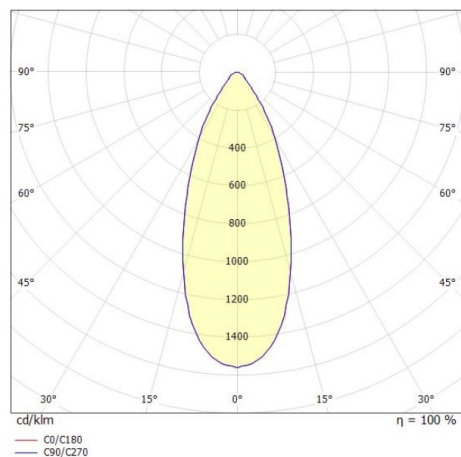

LORA

176-1020300029550

LORA 3 PD SUSPENSION en acier, blanc, RAL 9003, blanc blanc, angle de rayonnement 42°, émission direct, avec driver, max. 500mA, gradation: non dimmable, câble d'alimentation blanc, adaptateur/patère blanc, longueur de suspension 1500mm, IP20

ILLUSTRATION

COURBE PHOTOMÉTRIQUE

DONNÉES TECHNIQUES

Puissance système [W]	10
Source lumineuse	LED
Flux lumineux [lm]	700
Intensité courant sec. [mA]	500
Température de couleur [K]	3000K
IRC	>90
Driver	avec driver
Gradation	non dimmable
Emission de lumière	direct
Angle de rayonnement [°]	42°
Tension [V]	220-240V 50/60Hz
Matériel	acier
Longueur [mm]	360
Hauteur [mm]	89
Longueur de câble [mm]	1500
Diamètre [mm]	360
Indice de protection [IP]	IP20
Classe de protection	classe de protection I
Poids net [kg]	1,29
Couleur luminaire	blanc
RAL	9003
Couleur verre/abat-jour	blanc blanc
Couleur adaptateur/patère	blanc
Câble d'alimentation	blanc
N° EAN	9010506764789
Durée de vie [h]	L80 B10 20 000
Cl. d'efficacité énergétique	F