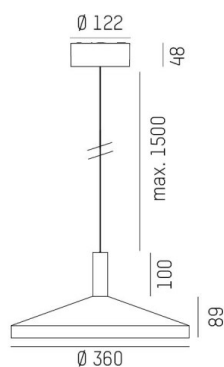

LORA

176-1020300029550

LORA 3 PD SUSPENSION en acier, blanc, RAL 9003, blanc blanc, angle de rayonnement 42°, émission direct, avec driver, max. 500mA, gradation: non dimmable, câble d'alimentation blanc, adaptateur/patère blanc, longueur de suspension 1500mm, IP20

ILLUSTRATION

COURBE PHOTOMÉTRIQUE

DONNÉES TECHNIQUES

Puissance système [W]	10
Source lumineuse	LED
Flux lumineux [lm]	700
Intensité courant sec. [mA]	500
Température de couleur [K]	3000K
IRC	>90
Driver	avec driver
Gradation	non dimmable
Emission de lumière	direct
Angle de rayonnement [°]	42°
Tension [V]	220-240V 50/60Hz
Matériel	acier
Longueur [mm]	360
Hauteur [mm]	89
Longueur de câble [mm]	1500
Diamètre [mm]	360
Indice de protection [IP]	IP20
Classe de protection	classe de protection I
Poids net [kg]	1,29
Couleur luminaire	blanc
RAL	9003
Couleur verre/abat-jour	blanc blanc
Couleur adaptateur/patère	blanc
Câble d'alimentation	blanc
N° EAN	9010506764789
Durée de vie [h]	L80 B10 20 000
Cl. d'efficacité énergétique	F

Les valeurs indiquées sont des valeurs assignées. La puissance et le flux lumineux sous soumis à une tolérance d'environ 10 %. Tolérance de la température de couleur : +/- 150 K. Sauf indication contraire, les valeurs s'appliquent à une température ambiante de 25 °C.