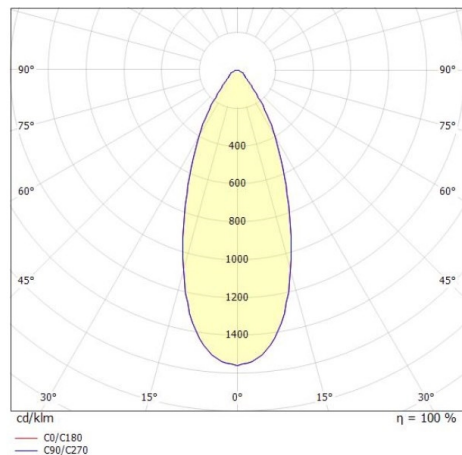

LORA

176-102030002955d

LORA 3 PD HÄNGELEUCHTE aus Stahl, weiß, ähnlich RAL 9003, weiß weiß, Ausstrahlwinkel 42°, Lichtaustritt direkt, mit Betriebsgerät, max. 500mA, Dimmbarkeit: DALI, Kabel weiß, Adapter/Baldachin weiß, Pendellänge 1500mm, IP20,

SKIZZE

TECHNISCHE DETAILS

Systemleistung [W]	10
Leuchtmittel	LED
Lichtstrom [lm]	700
Strom Sek. [mA]	500
Lichtfarbe [K]	3000K
CRI	>90
Betriebsgerät	mit Betriebsgerät
Dimmbarkeit	DALI
Lichtaustritt	direkt
Ausstrahlwinkel [°]	42°
Spannung [V]	220-240V 50/60Hz
Material	Stahl

Länge [mm]	360
Höhe [mm]	89
Pendellänge [mm]	1500
Durchmesser [mm]	360
Schutzart [IP]	IP20
Schutzklasse	Schutzklasse I
Nettogewicht [kg]	1,29

Farbe Leuchte	weiß
RAL	9003
Farbe Glas/Schirm	weiß weiß
Farbe Adapter/Baldachin	weiß
Kabel	weiß
EAN-Nummer	9010506764796
Lebensdauer [h]	L80 B10 20 000
Energieeffizienzkl.	F

LICHTVERTEILUNGSKURVE

Die Werte sind Bemessungswerte. Leistung und Lichtstrom unterliegen initial einer Toleranz von +/- 10%. Toleranz der Farbtemperatur: +/- 150 K. Die Werte gelten wenn nicht anders angegeben für eine Umgebungstemperatur von 25°C.