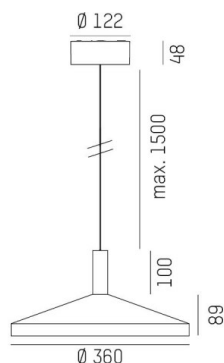

LORA

176-102030002955d

LORA 3 PD HÄNGELEUCHTE aus Stahl, weiß, ähnlich RAL 9003, weiß weiß, Ausstrahlwinkel 42°, Lichtaustritt direkt, mit Betriebsgerät, max. 500mA, Dimmbarkeit: DALI, Kabel weiß, Adapter/Baldachin weiß, Pendellänge 1500mm, IP20,

SKIZZE

TECHNISCHE DETAILS

Systemleistung [W]	10
Leuchtmittel	LED
Lichtstrom [lm]	700
Strom Sek. [mA]	500
Lichtfarbe [K]	3000K
CRI	>90
Betriebsgerät	mit Betriebsgerät
Dimmbarkeit	DALI
Lichtaustritt	direkt
Ausstrahlwinkel [°]	42°
Spannung [V]	220-240V 50/60Hz
Material	Stahl

Länge [mm]	360
Höhe [mm]	89
Pendellänge [mm]	1500
Durchmesser [mm]	360
Schutzart [IP]	IP20
Schutzklasse	Schutzklasse I
Nettogewicht [kg]	1,29

Farbe Leuchte	weiß
RAL	9003
Farbe Glas/Schirm	weiß weiß
Farbe Adapter/Baldachin	weiß
Kabel	weiß
EAN-Nummer	9010506764796
Lebensdauer [h]	L80 B10 20 000
Energieeffizienzkl.	F

LICHTVERTEILUNGSKURVE

Die Werte sind Bemessungswerte. Leistung und Lichtstrom unterliegen initial einer Toleranz von +/- 10%. Toleranz der Farbtemperatur: +/- 150 K. Die Werte gelten wenn nicht anders angegeben für eine Umgebungstemperatur von 25°C.