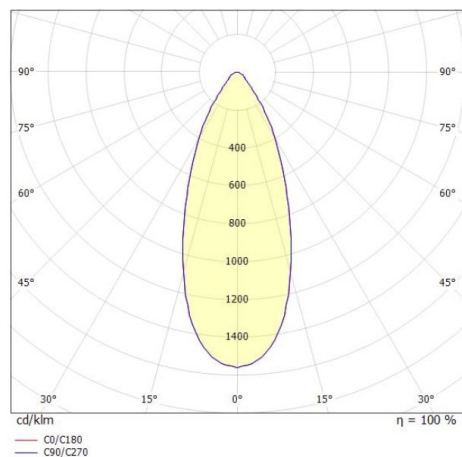

LORA

176-102030002955d

LORA 3 PD SUSPENSION en acier, blanc, RAL 9003, blanc blanc, angle de rayonnement 42°, émission direct, avec driver, max. 500mA, gradation: DALI, câble d'alimentation blanc, adaptateur/patère blanc, longueur de suspension 1500mm, IP20

ILLUSTRATION

COURBE PHOTOMÉTRIQUE

DONNÉES TECHNIQUES

Puissance système [W]	10
Source lumineuse	LED
Flux lumineux [lm]	700
Intensité courant sec. [mA]	500
Température de couleur [K]	3000K
IRC	>90
Driver	avec driver
Emission de lumière	direct
Angle de rayonnement [°]	42°
Tension [V]	220-240V 50/60Hz
Matériel	acier
Longueur [mm]	360
Hauteur [mm]	89
Longueur de câble [mm]	1500
Diamètre [mm]	360
Indice de protection [IP]	IP20
Classe de protection	classe de protection I
Poids net [kg]	1,29
Couleur luminaire	blanc
RAL	9003
Couleur verre/abat-jour	blanc blanc
Couleur adaptateur/patère	blanc
Câble d'alimentation	blanc
N° EAN	9010506764796
Durée de vie [h]	L80 B10 20 000
Cl. d'efficacité énergétique	F