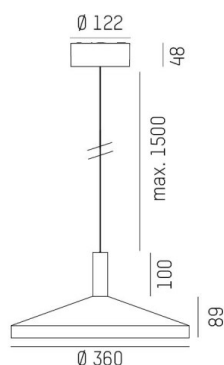

LORA

176-102030002955d

LORA 3 PD SUSPENSION en acier, blanc, RAL 9003, blanc blanc, angle de rayonnement 42°, émission direct, avec driver, max. 500mA, gradation: DALI, câble d'alimentation blanc, adaptateur/patère blanc, longueur de suspension 1500mm, IP20

ILLUSTRATION

COURBE PHOTOMÉTRIQUE

DONNÉES TECHNIQUES

Puissance système [W]	10
Source lumineuse	LED
Flux lumineux [lm]	700
Intensité courant sec. [mA]	500
Température de couleur [K]	3000K
IRC	>90
Driver	avec driver
Emission de lumière	direct
Angle de rayonnement [°]	42°
Tension [V]	220-240V 50/60Hz
Matériel	acier
Longueur [mm]	360
Hauteur [mm]	89
Longueur de câble [mm]	1500
Diamètre [mm]	360
Indice de protection [IP]	IP20
Classe de protection	classe de protection I
Poids net [kg]	1,29
Couleur luminaire	blanc
RAL	9003
Couleur verre/abat-jour	blanc blanc
Couleur adaptateur/patère	blanc
Câble d'alimentation	blanc
N° EAN	9010506764796
Durée de vie [h]	L80 B10 20 000
Cl. d'efficacité énergétique	F

Les valeurs indiquées sont des valeurs assignées. La puissance et le flux lumineux sous soumis à une tolérance d'environ 10 %. Tolérance de la température de couleur : +/- 150 K. Sauf indication contraire, les valeurs s'appliquent à une température ambiante de 25 °C.