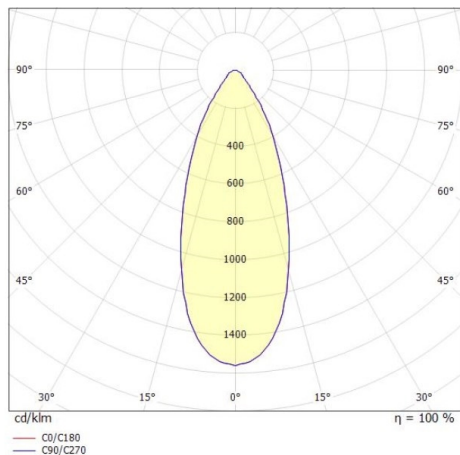

LORA

176-1020300029560

LORA 3 PD HÄNGELEUCHE aus Stahl, weiß, ähnlich RAL 9003, weiß schwarz, Ausstrahlwinkel 42°, Lichtaustritt direkt, mit Betriebsgerät, max. 500mA, Dimmbarkeit: nicht dimmbar, Kabel weiß, Adapter/Baldachin weiß, Pendellänge 1500mm, IP20,

SKIZZE

TECHNISCHE DETAILS

Systemleistung [W]	10
Leuchtmittel	LED
Lichtstrom [lm]	700
Strom Sek. [mA]	500
Lichtfarbe [K]	3000K
CRI	>90
Betriebsgerät	mit Betriebsgerät
Dimmbarkeit	nicht dimmbar
Lichtaustritt	direkt
Ausstrahlwinkel [°]	42°
Spannung [V]	220-240V 50/60Hz
Material	Stahl
Länge [mm]	360
Höhe [mm]	89
Pendellänge [mm]	1500
Durchmesser [mm]	360
Schutzart [IP]	IP20
Schutzklasse	Schutzklasse I
Nettogewicht [kg]	1,29
Farbe Leuchte	weiß
RAL	9003
Farbe Glas/Schirm	weiß schwarz
Farbe Adapter/Baldachin	weiß
Kabel	weiß
EAN-Nummer	9010506764765
Lebensdauer [h]	L80 B10 20 000
Energieeffizienzkl.	F

LICHTVERTEILUNGSKURVE

Die Werte sind Bemessungswerte. Leistung und Lichtstrom unterliegen initial einer Toleranz von +/- 10%. Toleranz der Farbtemperatur: +/- 150 K. Die Werte gelten wenn nicht anders angegeben für eine Umgebungstemperatur von 25°C.