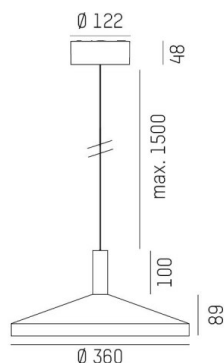

LORA

176-1020300029560

LORA 3 PD HÄNGELEUCHE aus Stahl, weiß, ähnlich RAL 9003, weiß schwarz, Ausstrahlwinkel 42°, Lichtaustritt direkt, mit Betriebsgerät, max. 500mA, Dimmbarkeit: nicht dimmbar, Kabel weiß, Adapter/Baldachin weiß, Pendellänge 1500mm, IP20,

SKIZZE

TECHNISCHE DETAILS

Systemleistung [W]	10
Leuchtmittel	LED
Lichtstrom [lm]	700
Strom Sek. [mA]	500
Lichtfarbe [K]	3000K
CRI	>90
Betriebsgerät	mit Betriebsgerät
Dimmbarkeit	nicht dimmbar
Lichtaustritt	direkt
Ausstrahlwinkel [°]	42°
Spannung [V]	220-240V 50/60Hz
Material	Stahl
Länge [mm]	360
Höhe [mm]	89
Pendellänge [mm]	1500
Durchmesser [mm]	360
Schutzart [IP]	IP20
Schutzklasse	Schutzklasse I
Nettogewicht [kg]	1,29
Farbe Leuchte	weiß
RAL	9003
Farbe Glas/Schirm	weiß schwarz
Farbe Adapter/Baldachin	weiß
Kabel	weiß
EAN-Nummer	9010506764765
Lebensdauer [h]	L80 B10 20 000
Energieeffizienzkl.	F

LICHTVERTEILUNGSKURVE

Die Werte sind Bemessungswerte. Leistung und Lichtstrom unterliegen initial einer Toleranz von +/- 10%. Toleranz der Farbtemperatur: +/- 150 K. Die Werte gelten wenn nicht anders angegeben für eine Umgebungstemperatur von 25°C.