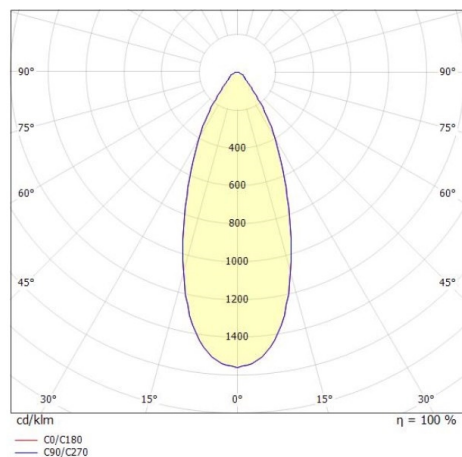

LORA

176-1020300029560

LORA 3 PD SUSPENSION en acier, blanc, RAL 9003, blanc noir, angle de rayonnement 42°, émission direct, avec driver, max. 500mA, gradation: non dimmable, câble d'alimentation blanc, adaptateur/patère blanc, longueur de suspension 1500mm, IP20

ILLUSTRATION

COURBE PHOTOMÉTRIQUE

DONNÉES TECHNIQUES

Puissance système [W]	10
Source lumineuse	LED
Flux lumineux [lm]	700
Intensité courant sec. [mA]	500
Température de couleur [K]	3000K
IRC	>90
Driver	avec driver
Gradation	non dimmable
Emission de lumière	direct
Angle de rayonnement [°]	42°
Tension [V]	220-240V 50/60Hz
Matériel	acier
Longueur [mm]	360
Hauteur [mm]	89
Longueur de câble [mm]	1500
Diamètre [mm]	360
Indice de protection [IP]	IP20
Classe de protection	classe de protection I
Poids net [kg]	1,29
Couleur luminaire	blanc
RAL	9003
Couleur verre/abat-jour	blanc noir
Couleur adaptateur/patère	blanc
Câble d'alimentation	blanc
N° EAN	9010506764765
Durée de vie [h]	L80 B10 20 000
Cl. d'efficacité énergétique	F