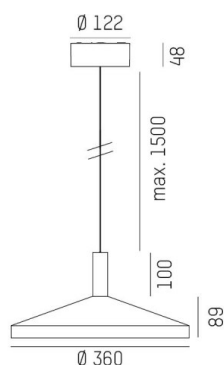

LORA

176-1020300029560

LORA 3 PD SUSPENSION en acier, blanc, RAL 9003, blanc noir, angle de rayonnement 42°, émission direct, avec driver, max. 500mA, gradation: non dimmable, câble d'alimentation blanc, adaptateur/patère blanc, longueur de suspension 1500mm, IP20

ILLUSTRATION

COURBE PHOTOMÉTRIQUE

DONNÉES TECHNIQUES

Puissance système [W]	10
Source lumineuse	LED
Flux lumineux [lm]	700
Intensité courant sec. [mA]	500
Température de couleur [K]	3000K
IRC	>90
Driver	avec driver
Gradation	non dimmable
Emission de lumière	direct
Angle de rayonnement [°]	42°
Tension [V]	220-240V 50/60Hz
Matériel	acier
Longueur [mm]	360
Hauteur [mm]	89
Longueur de câble [mm]	1500
Diamètre [mm]	360
Indice de protection [IP]	IP20
Classe de protection	classe de protection I
Poids net [kg]	1,29
Couleur luminaire	blanc
RAL	9003
Couleur verre/abat-jour	blanc noir
Couleur adaptateur/patère	blanc
Câble d'alimentation	blanc
N° EAN	9010506764765
Durée de vie [h]	L80 B10 20 000
Cl. d'efficacité énergétique	F

Les valeurs indiquées sont des valeurs assignées. La puissance et le flux lumineux sous soumis à une tolérance d'environ 10 %. Tolérance de la température de couleur : +/- 150 K. Sauf indication contraire, les valeurs s'appliquent à une température ambiante de 25 °C.