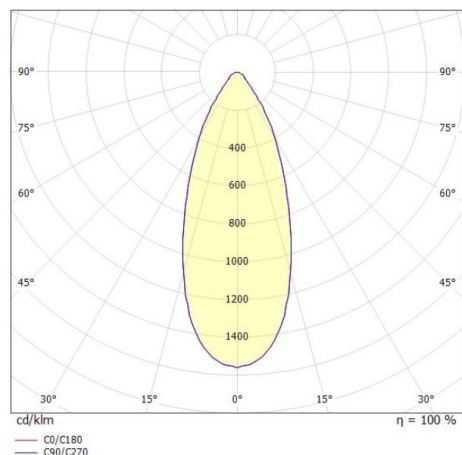

LORA

176-102030002956d

LORA 3 PD HÄNGELEUCHTE aus Stahl, weiß, ähnlich RAL 9003, weiß schwarz, Ausstrahlwinkel 42°, Lichtaustritt direkt, mit Betriebsgerät, max. 500mA, Dimmbarkeit: DALI, Kabel weiß, Adapter/Baldachin weiß, Pendellänge 1500mm, IP20,

SKIZZE

TECHNISCHE DETAILS

Systemleistung [W]	10
Leuchtmittel	LED
Lichtstrom [lm]	700
Strom Sek. [mA]	500
Lichtfarbe [K]	3000K
CRI	>90
Betriebsgerät	mit Betriebsgerät
Dimmbarkeit	DALI
Lichtaustritt	direkt
Ausstrahlwinkel [°]	42°
Spannung [V]	220-240V 50/60Hz
Material	Stahl
Länge [mm]	360
Höhe [mm]	89
Pendellänge [mm]	1500
Durchmesser [mm]	360
Schutzart [IP]	IP20
Schutzklasse	Schutzklasse I
Nettogewicht [kg]	1,29
Farbe Leuchte	weiß
RAL	9003
Farbe Glas/Schirm	weiß schwarz
Farbe Adapter/Baldachin	weiß
Kabel	weiß
EAN-Nummer	9010506764772
Lebensdauer [h]	L80 B10 20 000
Energieeffizienzkl.	F

LICHTVERTEILUNGSKURVE

Die Werte sind Bemessungswerte. Leistung und Lichtstrom unterliegen initial einer Toleranz von +/- 10%. Toleranz der Farbtemperatur: +/- 150 K. Die Werte gelten wenn nicht anders angegeben für eine Umgebungstemperatur von 25°C.