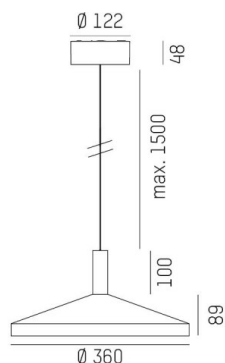

LORA

176-102030002956d

LORA 3 PD HÄNGELEUCHTE aus Stahl, weiß, ähnlich RAL 9003, weiß schwarz, Ausstrahlwinkel 42°, Lichtaustritt direkt, mit Betriebsgerät, max. 500mA, Dimmbarkeit: DALI, Kabel weiß, Adapter/Baldachin weiß, Pendellänge 1500mm, IP20,

SKIZZE

TECHNISCHE DETAILS

Systemleistung [W]	10
Leuchtmittel	LED
Lichtstrom [lm]	700
Strom Sek. [mA]	500
Lichtfarbe [K]	3000K
CRI	>90
Betriebsgerät	mit Betriebsgerät
Dimmbarkeit	DALI
Lichtaustritt	direkt
Ausstrahlwinkel [°]	42°
Spannung [V]	220-240V 50/60Hz
Material	Stahl
Länge [mm]	360
Höhe [mm]	89
Pendellänge [mm]	1500
Durchmesser [mm]	360
Schutzart [IP]	IP20
Schutzklasse	Schutzklasse I
Nettogewicht [kg]	1,29
Farbe Leuchte	weiß
RAL	9003
Farbe Glas/Schirm	weiß schwarz
Farbe Adapter/Baldachin	weiß
Kabel	weiß
EAN-Nummer	9010506764772
Lebensdauer [h]	L80 B10 20 000
Energieeffizienzkl.	F

LICHTVERTEILUNGSKURVE

Die Werte sind Bemessungswerte. Leistung und Lichtstrom unterliegen initial einer Toleranz von +/- 10%. Toleranz der Farbtemperatur: +/- 150 K. Die Werte gelten wenn nicht anders angegeben für eine Umgebungstemperatur von 25°C.