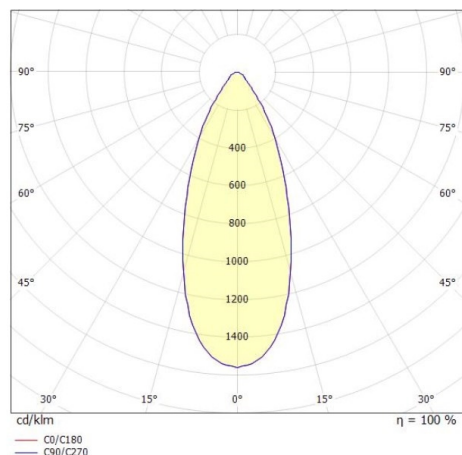

LORA

176-1020300029650

LORA 3 PD HÄNGELEUCHTE aus Stahl, schwarz, ähnlich RAL 7016, weiß weiß, Ausstrahlwinkel 42°, Lichtaustritt direkt, mit Betriebsgerät, max. 500mA, Dimmbarkeit: nicht dimmbar, Kabel schwarz, Adapter/Baldachin schwarz, Pendellänge 1500mm, IP20,

SKIZZE

TECHNISCHE DETAILS

Systemleistung [W]	10
Leuchtmittel	LED
Lichtstrom [lm]	700
Strom Sek. [mA]	500
Lichtfarbe [K]	3000K
CRI	>90
Betriebsgerät	mit Betriebsgerät
Dimmbarkeit	nicht dimmbar
Lichtaustritt	direkt
Ausstrahlwinkel [°]	42°
Spannung [V]	220-240V 50/60Hz
Material	Stahl
Länge [mm]	360
Höhe [mm]	89
Pendellänge [mm]	1500
Durchmesser [mm]	360
Schutzart [IP]	IP20
Schutzklasse	Schutzklasse I
Nettogewicht [kg]	1,33
Farbe Leuchte	schwarz
RAL	7016
Farbe Glas/Schirm	weiß weiß
Farbe Adapter/Baldachin	schwarz
Kabel	schwarz
EAN-Nummer	9010506764741
Lebensdauer [h]	L80 B10 20 000
Energieeffizienzkl.	F

LICHTVERTEILUNGSKURVE

Die Werte sind Bemessungswerte. Leistung und Lichtstrom unterliegen initial einer Toleranz von +/- 10%. Toleranz der Farbtemperatur: +/- 150 K. Die Werte gelten wenn nicht anders angegeben für eine Umgebungstemperatur von 25°C.