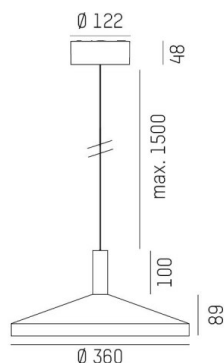

LORA

176-1020300029650

LORA 3 PD HÄNGELEUCHTE aus Stahl, schwarz, ähnlich RAL 7016, weiß weiß, Ausstrahlwinkel 42°, Lichtaustritt direkt, mit Betriebsgerät, max. 500mA, Dimmbarkeit: nicht dimmbar, Kabel schwarz, Adapter/Baldachin schwarz, Pendellänge 1500mm, IP20,

SKIZZE

TECHNISCHE DETAILS

Systemleistung [W]	10
Leuchtmittel	LED
Lichtstrom [lm]	700
Strom Sek. [mA]	500
Lichtfarbe [K]	3000K
CRI	>90
Betriebsgerät	mit Betriebsgerät
Dimmbarkeit	nicht dimmbar
Lichtaustritt	direkt
Ausstrahlwinkel [°]	42°
Spannung [V]	220-240V 50/60Hz
Material	Stahl
Länge [mm]	360
Höhe [mm]	89
Pendellänge [mm]	1500
Durchmesser [mm]	360
Schutzart [IP]	IP20
Schutzklasse	Schutzklasse I
Nettogewicht [kg]	1,33
Farbe Leuchte	schwarz
RAL	7016
Farbe Glas/Schirm	weiß weiß
Farbe Adapter/Baldachin	schwarz
Kabel	schwarz
EAN-Nummer	9010506764741
Lebensdauer [h]	L80 B10 20 000
Energieeffizienzkl.	F

LICHTVERTEILUNGSKURVE

Die Werte sind Bemessungswerte. Leistung und Lichtstrom unterliegen initial einer Toleranz von +/- 10%. Toleranz der Farbtemperatur: +/- 150 K. Die Werte gelten wenn nicht anders angegeben für eine Umgebungstemperatur von 25°C.