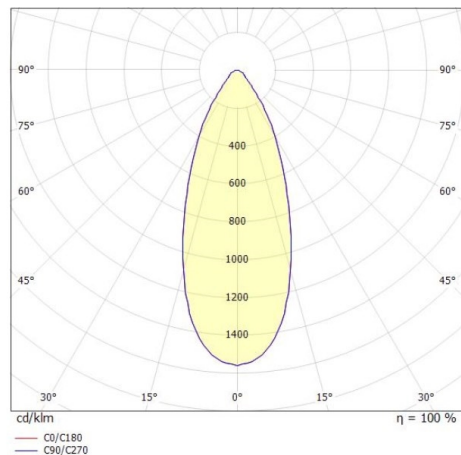

LORA

176-1020300029650

LORA 3 PD SOSPENSIONE in acciaio, nero, simile a RAL 7016, bianco bianco, fascio 42°, emissione luminosa diretta, con alimentatore, max. 500mA, dimmerabilità: non dimmerabile, cavo nero, adattatore/basetta nero, lunghezza del pendinamento 1500mm, IP20

DISEGNO

DETTAGLI TECNICI

Potenza sistema [W]	10
tipo di lampadina	LED
flusso luminoso [lm]	700
corrente second. [mA]	500
temperatura colore [K]	3000K
CRI	>90
Alimentatore	con alimentatore
Dimmerabilità	non dimmerabile
area di emissione luce	diretta
ang.del fascio lumin.[°]	42°
classe di tensione [V]	220-240V 50/60Hz
Materiale	acciaio
lunghezza [mm]	360
altezza [mm]	89
lunghezza sospens. [mm]	1500
diametro [mm]	360
classe di protezione[IP]	IP20
classe di protezione I	1,33
peso netto [kg]	
Colore lampada	nero
RAL	7016
Colore vetro/paralume	bianco bianco
Colore adattatore/basetta	nero
cavo	nero
cod.EAN	9010506764741
durata di vita [h]	L80 B10 20 000
cl. efficienza energ.	F

CURVA DISTRIBUZIONE LUCE

I valori indicati sono nominali. Tolleranza della potenza e del flusso luminoso +/- 10%. Tolleranza della temperatura colore: +/- 150 K. I valori sono riferiti ad una temperatura ambiente di 25°C, salvo diversa indicazione.