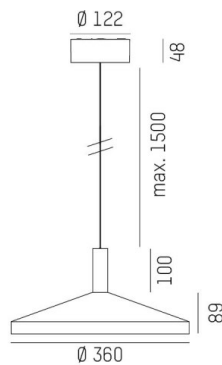

LORA

176-1020300029650

LORA 3 PD SOSPENSIONE in acciaio, nero, simile a RAL 7016, bianco bianco, fascio 42°, emissione luminosa diretta, con alimentatore, max. 500mA, dimmerabilità: non dimmerabile, cavo nero, adattatore/basetta nero, lunghezza del pendinamento 1500mm, IP20

DISEGNO

DETTAGLI TECNICI

Potenza sistema [W]	10
tipo di lampadina	LED
flusso luminoso [lm]	700
corrente second. [mA]	500
temperatura colore [K]	3000K
CRI	>90
Alimentatore	con alimentatore
Dimmerabilità	non dimmerabile
area di emissione luce	diretta
ang.del fascio lumin.[°]	42°
classe di tensione [V]	220-240V 50/60Hz
Materiale	acciaio
lunghezza [mm]	360
altezza [mm]	89
lunghezza sospens. [mm]	1500
diametro [mm]	360
classe di protezione[IP]	IP20
classe di protezione I	1,33
peso netto [kg]	
Colore lampada	nero
RAL	7016
Colore vetro/paralume	bianco bianco
Colore adattatore/basetta	nero
cavo	nero
cod.EAN	9010506764741
durata di vita [h]	L80 B10 20 000
cl. efficienza energ.	F

CURVA DISTRIBUZIONE LUCE

I valori indicati sono nominali. Tolleranza della potenza e del flusso luminoso +/- 10%. Tolleranza della temperatura colore: +/- 150 K. I valori sono riferiti ad una temperatura ambiente di 25°C, salvo diversa indicazione.