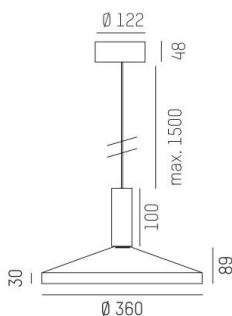

LORA

176-1020300029650

LORA 3 PD SOSPENSIONE in acciaio, nero, simile a RAL 7016, bianco bianco, fascio 42°, emissione luminosa diretta, con alimentatore, max. 500mA, dimmerabilità: non dimmerabile, cavo nero, adattatore/basetta nero, lunghezza del pendinamento 3000mm, IP20

DISEGNO

CURVA DISTRIBUZIONE LUCE

DETTAGLI TECNICI

Potenza sistema [W]	10
tipo di lampadina	LED
flusso luminoso [lm]	700
corrente second. [mA]	500
temperatura colore [K]	3000K
CRI	>90
Alimentatore	con alimentatore
Dimmerabilità	non dimmerabile
area di emissione luce	diretta
ang.del fascio lumin.[°]	42°
classe di tensione [V]	220-240V 50/60Hz
Materiale	acciaio
lunghezza [mm]	360
altezza [mm]	89
lungh. sospens. [mm]	3000
diametro [mm]	360
classe di protezione [IP]	IP20
classe di protezione I	classe di protezione I
peso netto [kg]	1,33
Colore lampada	nero
RAL	7016
Colore vetro/paralume	bianco bianco
Colore adattatore/basetta	nero
cavo	nero
cod.EAN	9010506764741
durata di vita [h]	L80 B10 20 000
cl. efficienza energ.	E

etichetta energetica

I valori indicati sono nominali. Tolleranza della potenza e del flusso luminoso +/- 10%. Tolleranza della temperatura colore: +/- 150 K. I valori sono riferiti ad una temperatura ambiente di 25°C, salvo diversa indicazione.