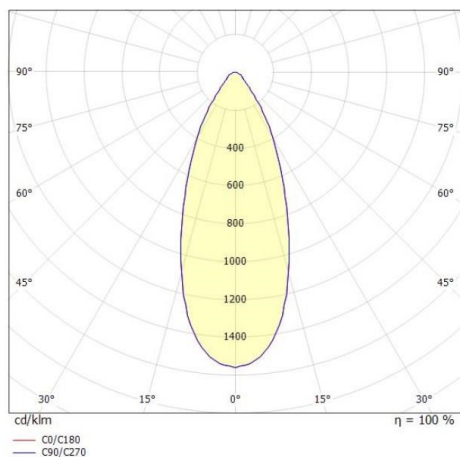

LORA

176-1020300029650

LORA 3 PD SOSPENSIONE in acciaio, nero, simile a RAL 7016, bianco bianco, fascio 42°, emissione luminosa diretta, con alimentatore, max. 500mA, dimmerabilità: non dimmerabile, cavo nero, adattatore/basetta nero, lunghezza del pendinamento 3000mm, IP20

DISEGNO

CURVA DISTRIBUZIONE LUCE

DETTAGLI TECNICI

Potenza sistema [W]	10
tipo di lampadina	LED
flusso luminoso [lm]	700
corrente second. [mA]	500
temperatura colore [K]	3000K
CRI	>90
Alimentatore	con alimentatore
Dimmerabilità	non dimmerabile
area di emissione luce	diretta
ang.del fascio lumin.[°]	42°
classe di tensione [V]	220-240V 50/60Hz
Materiale	acciaio
lunghezza [mm]	360
altezza [mm]	89
lungh. sospens. [mm]	3000
diametro [mm]	360
classe di protezione [IP]	IP20
classe di protezione I	classe di protezione I
peso netto [kg]	1,33
Colore lampada	nero
RAL	7016
Colore vetro/paralume	bianco bianco
Colore adattatore/basetta	nero
cavo	nero
cod.EAN	9010506764741
durata di vita [h]	L80 B10 20 000
cl. efficienza energ.	E