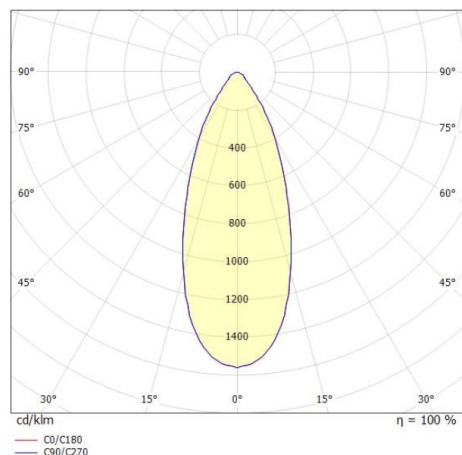

LORA

176-102030002965d

LORA 3 PD HÄNGELEUCHTE aus Stahl, schwarz, ähnlich RAL 7016, weiß weiß, Ausstrahlwinkel 42°, Lichtaustritt direkt, mit Betriebsgerät, max. 500mA, Dimmbarkeit: DALI, Kabel schwarz, Adapter/Baldachin schwarz, Pendellänge 1500mm, IP20,

SKIZZE

TECHNISCHE DETAILS

Systemleistung [W]	10
Leuchtmittel	LED
Lichtstrom [lm]	700
Strom Sek. [mA]	500
Lichtfarbe [K]	3000K
CRI	>90
Betriebsgerät	mit Betriebsgerät
Dimmbarkeit	DALI
Lichtaustritt	direkt
Ausstrahlwinkel [°]	42°
Spannung [V]	220-240V 50/60Hz
Material	Stahl

Länge [mm]	360
Höhe [mm]	89
Pendellänge [mm]	1500
Durchmesser [mm]	360
Schutzart [IP]	IP20
Schutzklasse	Schutzklasse I
Nettogewicht [kg]	1,33

Farbe Leuchte	schwarz
RAL	7016
Farbe Glas/Schirm	weiß weiß
Farbe Adapter/Baldachin	schwarz
Kabel	schwarz
EAN-Nummer	9010506764758
Lebensdauer [h]	L80 B10 20 000
Energieeffizienzkl.	F

LICHTVERTEILUNGSKURVE

Die Werte sind Bemessungswerte. Leistung und Lichtstrom unterliegen initial einer Toleranz von +/- 10%. Toleranz der Farbtemperatur: +/- 150 K. Die Werte gelten wenn nicht anders angegeben für eine Umgebungstemperatur von 25°C.