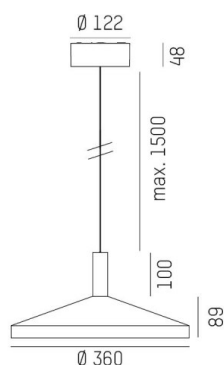

LORA

176-102030002965d

LORA 3 PD HÄNGELEUCHTE aus Stahl, schwarz, ähnlich RAL 7016, weiß weiß, Ausstrahlwinkel 42°, Lichtaustritt direkt, mit Betriebsgerät, max. 500mA, Dimmbarkeit: DALI, Kabel schwarz, Adapter/Baldachin schwarz, Pendellänge 1500mm, IP20,

SKIZZE

TECHNISCHE DETAILS

Systemleistung [W]	10
Leuchtmittel	LED
Lichtstrom [lm]	700
Strom Sek. [mA]	500
Lichtfarbe [K]	3000K
CRI	>90
Betriebsgerät	mit Betriebsgerät
Dimmbarkeit	DALI
Lichtaustritt	direkt
Ausstrahlwinkel [°]	42°
Spannung [V]	220-240V 50/60Hz
Material	Stahl

Länge [mm]	360
Höhe [mm]	89
Pendellänge [mm]	1500
Durchmesser [mm]	360
Schutzart [IP]	IP20
Schutzklasse	Schutzklasse I
Nettogewicht [kg]	1,33

Farbe Leuchte	schwarz
RAL	7016
Farbe Glas/Schirm	weiß weiß
Farbe Adapter/Baldachin	schwarz
Kabel	schwarz
EAN-Nummer	9010506764758
Lebensdauer [h]	L80 B10 20 000
Energieeffizienzkl.	F

LICHTVERTEILUNGSKURVE

Die Werte sind Bemessungswerte. Leistung und Lichtstrom unterliegen initial einer Toleranz von +/- 10%. Toleranz der Farbtemperatur: +/- 150 K. Die Werte gelten wenn nicht anders angegeben für eine Umgebungstemperatur von 25°C.