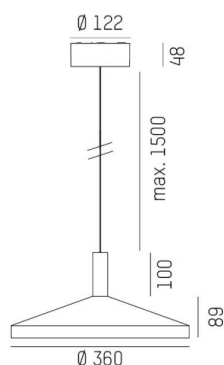

LORA

176-102030002965d

LORA 3 PD SOSPENSIONE in acciaio, nero, simile a RAL 7016, bianco bianco, fascio 42°, emissione luminosa diretta, con alimentatore, max. 500mA, dimmerabilità: DALI, cavo nero, adattatore/basetta nero, lunghezza del pendinamento 1500mm, IP20

DISEGNO

DETTAGLI TECNICI

Potenza sistema [W]	10
tipo di lampadina	LED
flusso luminoso [lm]	700
corrente second. [mA]	500
temperatura colore [K]	3000K
CRI	>90
Alimentatore	con alimentatore
area di emissione luce	diretta
ang.del fascio lumin.[°]	42°
classe di tensione [V]	220-240V 50/60Hz
Materiale	acciaio
lunghezza [mm]	360
altezza [mm]	89
lungh. sospens. [mm]	1500
diametro [mm]	360
classe di protezione[IP]	IP20
classe di protezione	classe di protezione I
peso netto [kg]	1,33
Colore lampada	nero
RAL	7016
Colore vetro/paralume	bianco bianco
Colore adattatore/basetta	nero
cavo	nero
cod.EAN	9010506764758
durata di vita [h]	L80 B10 20 000
cl. efficienza energ.	F

CURVA DISTRIBUZIONE LUCE

I valori indicati sono nominali. Tolleranza della potenza e del flusso luminoso +/- 10%. Tolleranza della temperatura colore: +/- 150 K. I valori sono riferiti ad una temperatura ambiente di 25°C, salvo diversa indicazione.