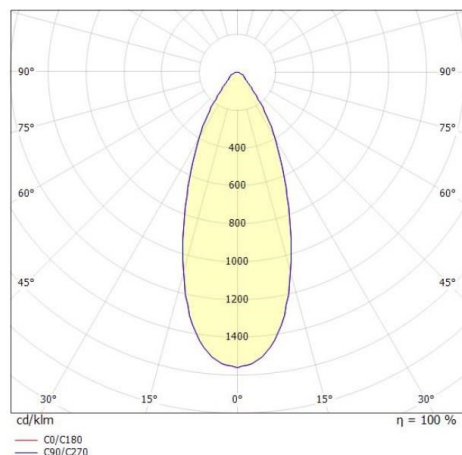

LORA

176-102030002965d

LORA 3 PD SOSPENSIONE in acciaio, nero, simile a RAL 7016, bianco bianco, fascio 42°, emissione luminosa diretta, con alimentatore, max. 500mA, dimmerabilità: DALI, cavo nero, adattatore/basetta nero, lunghezza del pendinamento 3000mm, IP20

DISEGNO

DETTAGLI TECNICI

Potenza sistema [W]	10
tipo di lampadina	LED
flusso luminoso [lm]	700
corrente second. [mA]	500
temperatura colore [K]	3000K
CRI	>90
Alimentatore	con alimentatore
area di emissione luce	diretta
ang.del fascio lumin.[°]	42°
classe di tensione [V]	220-240V 50/60Hz
Materiale	acciaio
lunghezza [mm]	360
altezza [mm]	89
lungh. sospens. [mm]	3000
diametro [mm]	360
classe di protezione[IP]	IP20
classe di protezione	classe di protezione I
peso netto [kg]	1,33
Colore lampada	nero
RAL	7016
Colore vetro/paralume	bianco bianco
Colore adattatore/basetta	nero
cavo	nero
cod.EAN	9010506764758
durata di vita [h]	L80 B10 20 000
cl. efficienza energ.	E

CURVA DISTRIBUZIONE LUCE

etichetta energetica

I valori indicati sono nominali. Tolleranza della potenza e del flusso luminoso +/- 10%. Tolleranza della temperatura colore: +/- 150 K. I valori sono riferiti ad una temperatura ambiente di 25°C, salvo diversa indicazione.