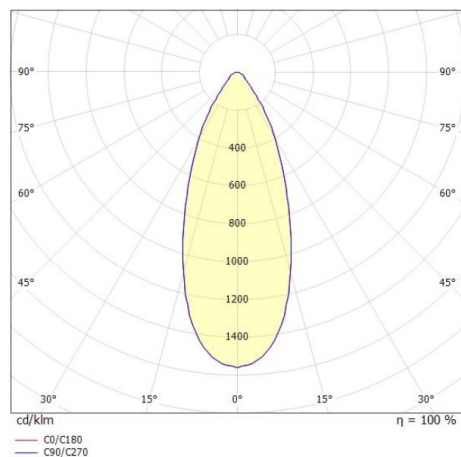

LORA

176-102030002965d

LORA 3 PD SOSPENSIONE in acciaio, nero, simile a RAL 7016, bianco bianco, fascio 42°, emissione luminosa diretta, con alimentatore, max. 500mA, dimmerabilità: DALI, cavo nero, adattatore/basetta nero, lunghezza del pendinamento 1500mm, IP20

DISEGNO

DETTAGLI TECNICI

Potenza sistema [W]	10
tipo di lampadina	LED
flusso luminoso [lm]	700
corrente second. [mA]	500
temperatura colore [K]	3000K
CRI	>90
Alimentatore	con alimentatore
area di emissione luce	diretta
ang.del fascio lumin.[°]	42°
classe di tensione [V]	220-240V 50/60Hz
Materiale	acciaio
lunghezza [mm]	360
altezza [mm]	89
lungh. sospens. [mm]	1500
diametro [mm]	360
classe di protezione[IP]	IP20
classe di protezione	classe di protezione I
peso netto [kg]	1,33
Colore lampada	nero
RAL	7016
Colore vetro/paralume	bianco bianco
Colore adattatore/basetta	nero
cavo	nero
cod.EAN	9010506764758
durata di vita [h]	L80 B10 20 000
cl. efficienza energ.	F

CURVA DISTRIBUZIONE LUCE

I valori indicati sono nominali. Tolleranza della potenza e del flusso luminoso +/- 10%. Tolleranza della temperatura colore: +/- 150 K. I valori sono riferiti ad una temperatura ambiente di 25°C, salvo diversa indicazione.