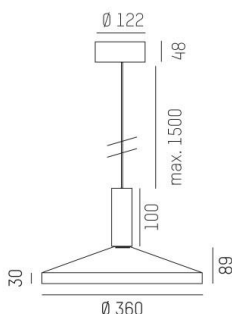

LORA

176-102030002965d

LORA 3 PD SOSPENSIONE in acciaio, nero, simile a RAL 7016, bianco bianco, fascio 42°, emissione luminosa diretta, con alimentatore, max. 500mA, dimmerabilità: DALI, cavo nero, adattatore/basetta nero, lunghezza del pendinamento 3000mm, IP20

DISEGNO

DETTAGLI TECNICI

Potenza sistema [W]	10
tipo di lampadina	LED
flusso luminoso [lm]	700
corrente second. [mA]	500
temperatura colore [K]	3000K
CRI	>90
Alimentatore	con alimentatore
area di emissione luce	diretta
ang.del fascio lumin.[°]	42°
classe di tensione [V]	220-240V 50/60Hz
Materiale	acciaio
lunghezza [mm]	360
altezza [mm]	89
lungh. sospens. [mm]	3000
diametro [mm]	360
classe di protezione[IP]	IP20
classe di protezione	classe di protezione I
peso netto [kg]	1,33
Colore lampada	nero
RAL	7016
Colore vetro/paralume	bianco bianco
Colore adattatore/basetta	nero
cavo	nero
cod.EAN	9010506764758
durata di vita [h]	L80 B10 20 000
cl. efficienza energ.	E

CURVA DISTRIBUZIONE LUCE

etichetta energetica

I valori indicati sono nominali. Tolleranza della potenza e del flusso luminoso +/- 10%. Tolleranza della temperatura colore: +/- 150 K. I valori sono riferiti ad una temperatura ambiente di 25°C, salvo diversa indicazione.