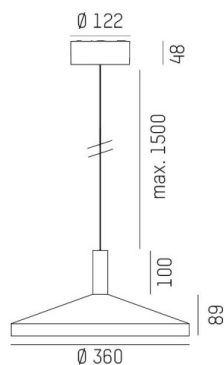

LORA

176-1020300029660

LORA 3 PD SUSPENSION en acier, noir, RAL 7016, blanc noir, angle de rayonnement 42°, émission direct, avec driver, max. 500mA, gradation: non dimmable, câble d'alimentation noir, adaptateur/patère noir, longueur de suspension 3000mm, IP20

ILLUSTRATION

COURBE PHOTOMÉTRIQUE

DONNÉES TECHNIQUES

Puissance système [W]	10
Source lumineuse	LED
Flux lumineux [lm]	700
Intensité courant sec. [mA]	500
Température de couleur [K]	3000K
IRC	>90
Driver	avec driver
Gradation	non dimmable
Emission de lumière	direct
Angle de rayonnement [°]	42°
Tension [V]	220-240V 50/60Hz
Matériel	acier
Longueur [mm]	360
Hauteur [mm]	89
Longueur de câble [mm]	3000
Diamètre [mm]	360
Indice de protection [IP]	IP20
Classe de protection	classe de protection I
Poids net [kg]	1,33
Couleur luminaire	noir
RAL	7016
Couleur verre/abat-jour	blanc noir
Couleur adaptateur/patère	noir
Câble d'alimentation	noir
N° EAN	9010506764727
Durée de vie [h]	L80 B10 20 000
Cl. d'efficacité énergétique	F

Les valeurs indiquées sont des valeurs assignées. La puissance et le flux lumineux sous soumis à une tolérance d'environ 10 %. Tolérance de la température de couleur : +/- 150 K. Sauf indication contraire, les valeurs s'appliquent à une température ambiante de 25 °C.