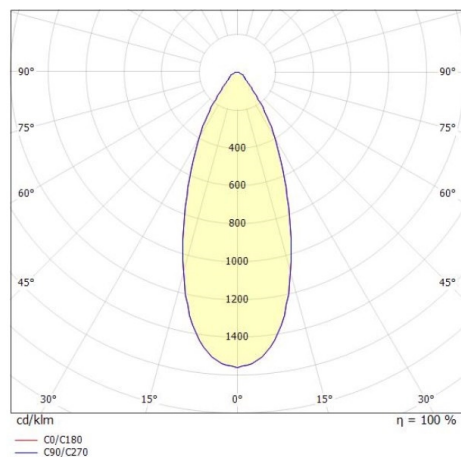

LORA

176-1020300029660

LORA 3 PD SUSPENSION en acier, noir, RAL 7016, blanc noir, angle de rayonnement 42°, émission direct, avec driver, max. 500mA, gradation: non dimmable, câble d'alimentation noir, adaptateur/patère noir, longueur de suspension 3000mm, IP20

ILLUSTRATION

COURBE PHOTOMÉTRIQUE

DONNÉES TECHNIQUES

Puissance système [W]	10
Source lumineuse	LED
Flux lumineux [lm]	700
Intensité courant sec. [mA]	500
Température de couleur [K]	3000K
IRC	>90
Driver	avec driver
Gradation	non dimmable
Emission de lumière	direct
Angle de rayonnement [°]	42°
Tension [V]	220-240V 50/60Hz
Matériel	acier
Longueur [mm]	360
Hauteur [mm]	89
Longueur de câble [mm]	3000
Diamètre [mm]	360
Indice de protection [IP]	IP20
Classe de protection	classe de protection I
Poids net [kg]	1,33
Couleur luminaire	noir
RAL	7016
Couleur verre/abat-jour	blanc noir
Couleur adaptateur/patère	noir
Câble d'alimentation	noir
N° EAN	9010506764727
Durée de vie [h]	L80 B10 20 000
Cl. d'efficacité énergétique	F