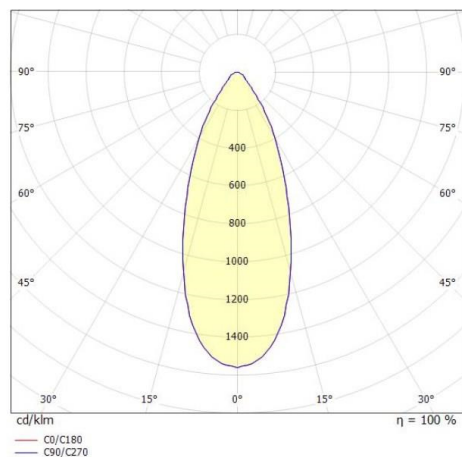

LORA

176-1020300029660

LORA 3 PD SOSPENSIONE in acciaio, nero, simile a RAL 7016, bianco nero, fascio 42°, emissione luminosa diretta, con alimentatore, max. 500mA, dimmerabilità: non dimmerabile, cavo nero, adattatore/basetta nero, lunghezza del pendinamento 3000mm, IP20

DISEGNO

DETTAGLI TECNICI

Potenza sistema [W]	10
tipo di lampadina	LED
flusso luminoso [lm]	700
corrente second. [mA]	500
temperatura colore [K]	3000K
CRI	>90
Alimentatore	con alimentatore
Dimmerabilità	non dimmerabile
area di emissione luce	diretta
ang.del fascio lumin.[°]	42°
classe di tensione [V]	220-240V 50/60Hz
Materiale	acciaio
lunghezza [mm]	360
altezza [mm]	89
lunghezza sospens. [mm]	3000
diametro [mm]	360
classe di protezione [IP]	IP20
classe di protezione I	classe di protezione I
peso netto [kg]	1,33
Colore lampada	nero
RAL	7016
Colore vetro/paralume	bianco nero
Colore adattatore/basetta	nero
cavo	nero
cod.EAN	9010506764727
durata di vita [h]	L80 B10 20 000
cl. efficienza energ.	E

CURVA DISTRIBUZIONE LUCE

etichetta energetica

I valori indicati sono nominali. Tolleranza della potenza e del flusso luminoso +/- 10%. Tolleranza della temperatura colore: +/- 150 K. I valori sono riferiti ad una temperatura ambiente di 25°C, salvo diversa indicazione.