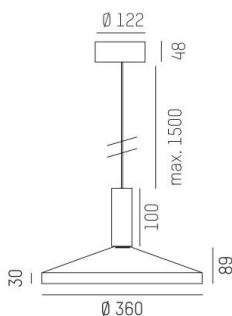

LORA

176-1020300029660

LORA 3 PD SOSPENSIONE in acciaio, nero, simile a RAL 7016, bianco nero, fascio 42°, emissione luminosa diretta, con alimentatore, max. 500mA, dimmerabilità: non dimmerabile, cavo nero, adattatore/basetta nero, lunghezza del pendinamento 3000mm, IP20

DISEGNO

DETTAGLI TECNICI

Potenza sistema [W]	10
tipo di lampadina	LED
flusso luminoso [lm]	700
corrente second. [mA]	500
temperatura colore [K]	3000K
CRI	>90
Alimentatore	con alimentatore
Dimmerabilità	non dimmerabile
area di emissione luce	diretta
ang.del fascio lumin.[°]	42°
classe di tensione [V]	220-240V 50/60Hz
Materiale	acciaio
lunghezza [mm]	360
altezza [mm]	89
lunghezza sospens. [mm]	3000
diametro [mm]	360
classe di protezione [IP]	IP20
classe di protezione I	classe di protezione I
peso netto [kg]	1,33
Colore lampada	nero
RAL	7016
Colore vetro/paralume	bianco nero
Colore adattatore/basetta	nero
cavo	nero
cod.EAN	9010506764727
durata di vita [h]	L80 B10 20 000
cl. efficienza energ.	E

CURVA DISTRIBUZIONE LUCE

etichetta energetica

I valori indicati sono nominali. Tolleranza della potenza e del flusso luminoso +/- 10%. Tolleranza della temperatura colore: +/- 150 K. I valori sono riferiti ad una temperatura ambiente di 25°C, salvo diversa indicazione.