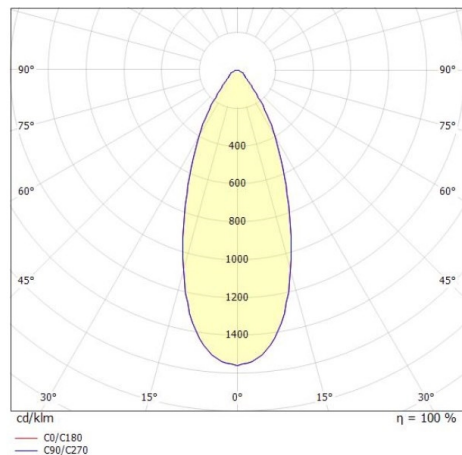

LORA

176-102030002966d

LORA 3 PD HÄNGELEUCHTE aus Stahl, schwarz, ähnlich RAL 7016, weiß schwarz, Ausstrahlwinkel 42°, Lichtaustritt direkt, mit Betriebsgerät, max. 500mA, Dimmbarkeit: DALI, Kabel schwarz, Adapter/Baldachin schwarz, Pendellänge 3000mm, IP20,

SKIZZE

TECHNISCHE DETAILS

Systemleistung [W]	10
Leuchtmittel	LED
Lichtstrom [lm]	700
Strom Sek. [mA]	500
Lichtfarbe [K]	3000K
CRI	>90
Betriebsgerät	mit Betriebsgerät
Dimmbarkeit	DALI
Lichtaustritt	direkt
Ausstrahlwinkel [°]	42°
Spannung [V]	220-240V 50/60Hz
Material	Stahl
Länge [mm]	360
Höhe [mm]	89
Pendellänge [mm]	3000
Durchmesser [mm]	360
Schutzart [IP]	IP20
Schutzklasse	Schutzklasse I
Nettogewicht [kg]	1,33
Farbe Leuchte	schwarz
RAL	7016
Farbe Glas/Schirm	weiß schwarz
Farbe Adapter/Baldachin	schwarz
Kabel	schwarz
EAN-Nummer	9010506764734
Lebensdauer [h]	L80 B10 20 000
Energieeffizienzkl.	F

LICHTVERTEILUNGSKURVE

Die Werte sind Bemessungswerte. Leistung und Lichtstrom unterliegen initial einer Toleranz von +/- 10%. Toleranz der Farbtemperatur: +/- 150 K. Die Werte gelten wenn nicht anders angegeben für eine Umgebungstemperatur von 25°C.