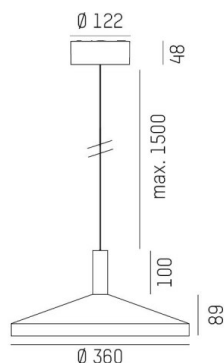

LORA

176-102030002966d

LORA 3 PD HÄNGELEUCHTE aus Stahl, schwarz, ähnlich RAL 7016, weiß schwarz, Ausstrahlwinkel 42°, Lichtaustritt direkt, mit Betriebsgerät, max. 500mA, Dimmbarkeit: DALI, Kabel schwarz, Adapter/Baldachin schwarz, Pendellänge 3000mm, IP20,

SKIZZE

TECHNISCHE DETAILS

Systemleistung [W]	10
Leuchtmittel	LED
Lichtstrom [lm]	700
Strom Sek. [mA]	500
Lichtfarbe [K]	3000K
CRI	>90
Betriebsgerät	mit Betriebsgerät
Dimmbarkeit	DALI
Lichtaustritt	direkt
Ausstrahlwinkel [°]	42°
Spannung [V]	220-240V 50/60Hz
Material	Stahl
Länge [mm]	360
Höhe [mm]	89
Pendellänge [mm]	3000
Durchmesser [mm]	360
Schutzart [IP]	IP20
Schutzklasse	Schutzklasse I
Nettogewicht [kg]	1,33
Farbe Leuchte	schwarz
RAL	7016
Farbe Glas/Schirm	weiß schwarz
Farbe Adapter/Baldachin	schwarz
Kabel	schwarz
EAN-Nummer	9010506764734
Lebensdauer [h]	L80 B10 20 000
Energieeffizienzkl.	F

LICHTVERTEILUNGSKURVE

Die Werte sind Bemessungswerte. Leistung und Lichtstrom unterliegen initial einer Toleranz von +/- 10%. Toleranz der Farbtemperatur: +/- 150 K. Die Werte gelten wenn nicht anders angegeben für eine Umgebungstemperatur von 25°C.