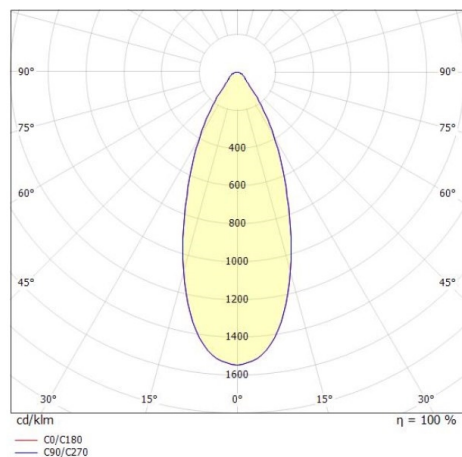

LORA

176-1020400023550

LORA 4 PD SUSPENSION en acier, blanc, RAL 9003, blanc blanc, angle de rayonnement 42°, émission direct, avec driver, max. 500mA, gradation: non dimmable, câble d'alimentation blanc, adaptateur/patère blanc, longueur de suspension 1500mm, IP20

ILLUSTRATION

COURBE PHOTOMÉTRIQUE

DONNÉES TECHNIQUES

Puissance système [W]	10
Source lumineuse	LED
Flux lumineux [lm]	690
Intensité courant sec. [mA]	500
Température de couleur [K]	2700K
IRC	>90
Driver	avec driver
Gradation	non dimmable
Emission de lumière	direct
Angle de rayonnement [°]	42°
Tension [V]	220-240V 50/60Hz
Matériel	acier
Longueur [mm]	221,9
Hauteur [mm]	100
Longueur de câble [mm]	1500
Diamètre [mm]	220
Indice de protection [IP]	IP20
Classe de protection	classe de protection I
Poids net [kg]	0,97
Couleur luminaire	blanc
RAL	9003
Couleur verre/abat-jour	blanc blanc
Couleur adaptateur/patère	blanc
Câble d'alimentation	blanc
N° EAN	9010506764703
Durée de vie [h]	L80 B10 20 000
Cl. d'efficacité énergétique	F