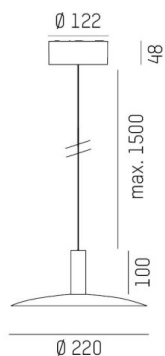

LORA

176-1020400023550

LORA 4 PD SUSPENSION en acier, blanc, RAL 9003, blanc blanc, angle de rayonnement 42°, émission direct, avec driver, max. 500mA, gradation: non dimmable, câble d'alimentation blanc, adaptateur/patère blanc, longueur de suspension 1500mm, IP20

ILLUSTRATION

COURBE PHOTOMÉTRIQUE

DONNÉES TECHNIQUES

Puissance système [W]	10
Source lumineuse	LED
Flux lumineux [lm]	690
Intensité courant sec. [mA]	500
Température de couleur [K]	2700K
IRC	>90
Driver	avec driver
Gradation	non dimmable
Emission de lumière	direct
Angle de rayonnement [°]	42°
Tension [V]	220-240V 50/60Hz
Matériel	acier
Longueur [mm]	221,9
Hauteur [mm]	100
Longueur de câble [mm]	1500
Diamètre [mm]	220
Indice de protection [IP]	IP20
Classe de protection	classe de protection I
Poids net [kg]	0,97
Couleur luminaire	blanc
RAL	9003
Couleur verre/abat-jour	blanc blanc
Couleur adaptateur/patère	blanc
Câble d'alimentation	blanc
N° EAN	9010506764703
Durée de vie [h]	L80 B10 20 000
Cl. d'efficacité énergétique	F