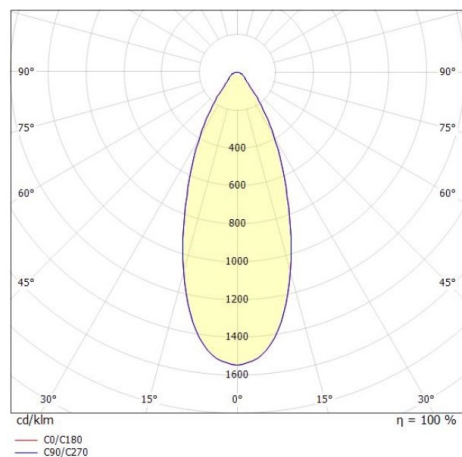

LORA

176-1020400023650

LORA 4 PD SUSPENSION en acier, noir, RAL 7016, blanc blanc, angle de rayonnement 42°, émission direct, avec driver, max. 500mA, gradation: non dimmable, câble d'alimentation noir, adaptateur/patère noir, longueur de suspension 1500mm, IP20

ILLUSTRATION

COURBE PHOTOMÉTRIQUE

DONNÉES TECHNIQUES

Puissance système [W]	10
Source lumineuse	LED
Flux lumineux [lm]	690
Intensité courant sec. [mA]	500
Température de couleur [K]	2700K
IRC	>90
Driver	avec driver
Gradation	non dimmable
Emission de lumière	direct
Angle de rayonnement [°]	42°
Tension [V]	220-240V 50/60Hz
Matériel	acier
Longueur [mm]	221,9
Hauteur [mm]	100
Longueur de câble [mm]	1500
Diamètre [mm]	220
Indice de protection [IP]	IP20
Classe de protection	classe de protection I
Poids net [kg]	0,97
Couleur luminaire	noir
RAL	7016
Couleur verre/abat-jour	blanc blanc
Couleur adaptateur/patère	noir
Câble d'alimentation	noir
N° EAN	9010506764666
Durée de vie [h]	L80 B10 20 000
Cl. d'efficacité énergétique	F