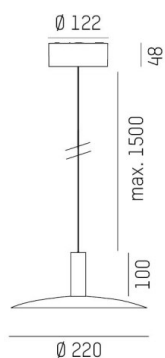

LORA

176-1020400023650

LORA 4 PD SUSPENSION en acier, noir, RAL 7016, blanc blanc, angle de rayonnement 42°, émission direct, avec driver, max. 500mA, gradation: non dimmable, câble d'alimentation noir, adaptateur/patère noir, longueur de suspension 1500mm, IP20

ILLUSTRATION

COURBE PHOTOMÉTRIQUE

DONNÉES TECHNIQUES

Puissance système [W]	10
Source lumineuse	LED
Flux lumineux [lm]	690
Intensité courant sec. [mA]	500
Température de couleur [K]	2700K
IRC	>90
Driver	avec driver
Gradation	non dimmable
Emission de lumière	direct
Angle de rayonnement [°]	42°
Tension [V]	220-240V 50/60Hz
Matériel	acier
Longueur [mm]	221,9
Hauteur [mm]	100
Longueur de câble [mm]	1500
Diamètre [mm]	220
Indice de protection [IP]	IP20
Classe de protection	classe de protection I
Poids net [kg]	0,97
Couleur luminaire	noir
RAL	7016
Couleur verre/abat-jour	blanc blanc
Couleur adaptateur/patère	noir
Câble d'alimentation	noir
N° EAN	9010506764666
Durée de vie [h]	L80 B10 20 000
Cl. d'efficacité énergétique	F