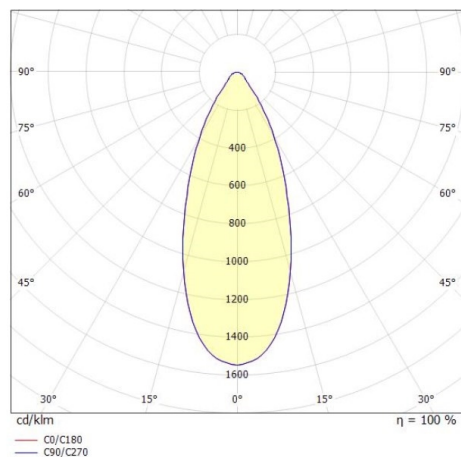

LORA

176-1020400023660

LORA 4 PD SUSPENSION en acier, noir, RAL 7016, blanc noir, angle de rayonnement 42°, émission direct, avec driver, max. 500mA, gradation: non dimmable, câble d'alimentation noir, adaptateur/patère noir, longueur de suspension 1500mm, IP20

ILLUSTRATION

COURBE PHOTOMÉTRIQUE

DONNÉES TECHNIQUES

Puissance système [W]	10
Source lumineuse	LED
Flux lumineux [lm]	690
Intensité courant sec. [mA]	500
Température de couleur [K]	2700K
IRC	>90
Driver	avec driver
Gradation	non dimmable
Emission de lumière	direct
Angle de rayonnement [°]	42°
Tension [V]	220-240V 50/60Hz
Matériel	acier
Longueur [mm]	221,9
Hauteur [mm]	100
Longueur de câble [mm]	1500
Diamètre [mm]	220
Indice de protection [IP]	IP20
Classe de protection	classe de protection I
Poids net [kg]	0,97
Couleur luminaire	noir
RAL	7016
Couleur verre/abat-jour	blanc noir
Couleur adaptateur/patère	noir
Câble d'alimentation	noir
N° EAN	9010506764642
Durée de vie [h]	L80 B10 20 000
Cl. d'efficacité énergétique	F