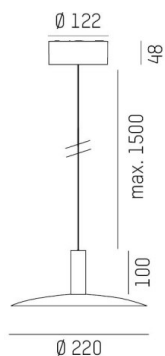

LORA

176-1020400023660

LORA 4 PD SUSPENSION en acier, noir, RAL 7016, blanc noir, angle de rayonnement 42°, émission direct, avec driver, max. 500mA, gradation: non dimmable, câble d'alimentation noir, adaptateur/patère noir, longueur de suspension 1500mm, IP20

ILLUSTRATION

COURBE PHOTOMÉTRIQUE

DONNÉES TECHNIQUES

Puissance système [W]	10
Source lumineuse	LED
Flux lumineux [lm]	690
Intensité courant sec. [mA]	500
Température de couleur [K]	2700K
IRC	>90
Driver	avec driver
Gradation	non dimmable
Emission de lumière	direct
Angle de rayonnement [°]	42°
Tension [V]	220-240V 50/60Hz
Matériel	acier
Longueur [mm]	221,9
Hauteur [mm]	100
Longueur de câble [mm]	1500
Diamètre [mm]	220
Indice de protection [IP]	IP20
Classe de protection	classe de protection I
Poids net [kg]	0,97
Couleur luminaire	noir
RAL	7016
Couleur verre/abat-jour	blanc noir
Couleur adaptateur/patère	noir
Câble d'alimentation	noir
N° EAN	9010506764642
Durée de vie [h]	L80 B10 20 000
Cl. d'efficacité énergétique	F