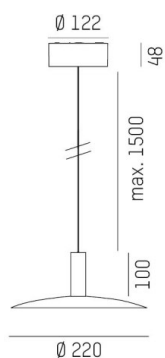

LORA

176-1020400029550

LORA 4 PD SUSPENSION en acier, blanc, RAL 9003, blanc blanc, angle de rayonnement 42°, émission direct, avec driver, max. 500mA, gradation: non dimmable, câble d'alimentation blanc, adaptateur/patère blanc, longueur de suspension 1500mm, IP20

ILLUSTRATION

COURBE PHOTOMÉTRIQUE

DONNÉES TECHNIQUES

Puissance système [W]	10
Source lumineuse	LED
Flux lumineux [lm]	690
Intensité courant sec. [mA]	500
Température de couleur [K]	3000K
IRC	>90
Driver	avec driver
Gradation	non dimmable
Emission de lumière	direct
Angle de rayonnement [°]	42°
Tension [V]	220-240V 50/60Hz
Matériel	acier
Longueur [mm]	221,9
Hauteur [mm]	100
Longueur de câble [mm]	1500
Diamètre [mm]	220
Indice de protection [IP]	IP20
Classe de protection	classe de protection I
Poids net [kg]	0,97
Couleur luminaire	blanc
RAL	9003
Couleur verre/abat-jour	blanc blanc
Couleur adaptateur/patère	blanc
Câble d'alimentation	blanc
N° EAN	9010506764628
Durée de vie [h]	L80 B10 20 000
Cl. d'efficacité énergétique	F