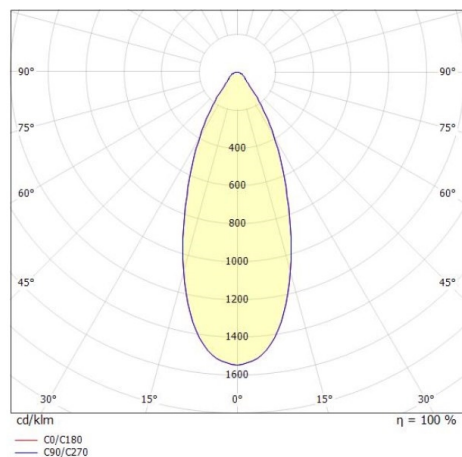

LORA

176-1020400029550

LORA 4 PD SUSPENSION en acier, blanc, RAL 9003, blanc blanc, angle de rayonnement 42°, émission direct, avec driver, max. 500mA, gradation: non dimmable, câble d'alimentation blanc, adaptateur/patère blanc, longueur de suspension 1500mm, IP20

ILLUSTRATION

COURBE PHOTOMÉTRIQUE

DONNÉES TECHNIQUES

Puissance système [W]	10
Source lumineuse	LED
Flux lumineux [lm]	690
Intensité courant sec. [mA]	500
Température de couleur [K]	3000K
IRC	>90
Driver	avec driver
Gradation	non dimmable
Emission de lumière	direct
Angle de rayonnement [°]	42°
Tension [V]	220-240V 50/60Hz
Matériel	acier
Longueur [mm]	221,9
Hauteur [mm]	100
Longueur de câble [mm]	1500
Diamètre [mm]	220
Indice de protection [IP]	IP20
Classe de protection	classe de protection I
Poids net [kg]	0,97
Couleur luminaire	blanc
RAL	9003
Couleur verre/abat-jour	blanc blanc
Couleur adaptateur/patère	blanc
Câble d'alimentation	blanc
N° EAN	9010506764628
Durée de vie [h]	L80 B10 20 000
Cl. d'efficacité énergétique	F