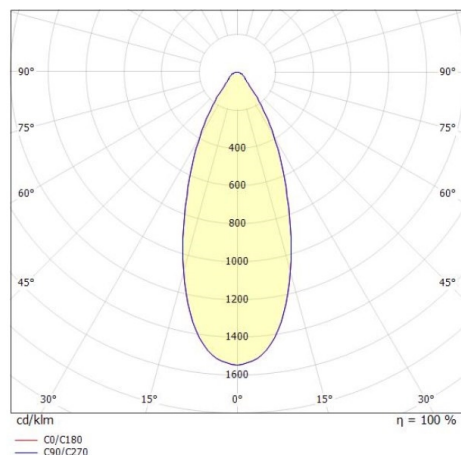

LORA

176-1020400029650

LORA 4 PD SUSPENSION en acier, noir, RAL 7016, blanc blanc, angle de rayonnement 42°, émission direct, avec driver, max. 500mA, gradation: non dimmable, câble d'alimentation noir, adaptateur/patère noir, longueur de suspension 1500mm, IP20

ILLUSTRATION

COURBE PHOTOMÉTRIQUE

DONNÉES TECHNIQUES

Puissance système [W]	10
Source lumineuse	LED
Flux lumineux [lm]	690
Intensité courant sec. [mA]	500
Température de couleur [K]	3000K
IRC	>90
Driver	avec driver
Gradation	non dimmable
Emission de lumière	direct
Angle de rayonnement [°]	42°
Tension [V]	220-240V 50/60Hz
Matériel	acier
Longueur [mm]	221,9
Hauteur [mm]	100
Longueur de câble [mm]	1500
Diamètre [mm]	220
Indice de protection [IP]	IP20
Classe de protection	classe de protection I
Poids net [kg]	1,01
Couleur luminaire	noir
RAL	7016
Couleur verre/abat-jour	blanc blanc
Couleur adaptateur/patère	noir
Câble d'alimentation	noir
N° EAN	9010506764574
Durée de vie [h]	L80 B10 20 000
Cl. d'efficacité énergétique	F