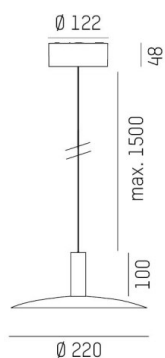

LORA

176-1020400029650

LORA 4 PD SUSPENSION en acier, noir, RAL 7016, blanc blanc, angle de rayonnement 42°, émission direct, avec driver, max. 500mA, gradation: non dimmable, câble d'alimentation noir, adaptateur/patère noir, longueur de suspension 1500mm, IP20

ILLUSTRATION

COURBE PHOTOMÉTRIQUE

DONNÉES TECHNIQUES

Puissance système [W]	10
Source lumineuse	LED
Flux lumineux [lm]	690
Intensité courant sec. [mA]	500
Température de couleur [K]	3000K
IRC	>90
Driver	avec driver
Gradation	non dimmable
Emission de lumière	direct
Angle de rayonnement [°]	42°
Tension [V]	220-240V 50/60Hz
Matériel	acier
Longueur [mm]	221,9
Hauteur [mm]	100
Longueur de câble [mm]	1500
Diamètre [mm]	220
Indice de protection [IP]	IP20
Classe de protection	classe de protection I
Poids net [kg]	1,01
Couleur luminaire	noir
RAL	7016
Couleur verre/abat-jour	blanc blanc
Couleur adaptateur/patère	noir
Câble d'alimentation	noir
N° EAN	9010506764574
Durée de vie [h]	L80 B10 20 000
Cl. d'efficacité énergétique	F