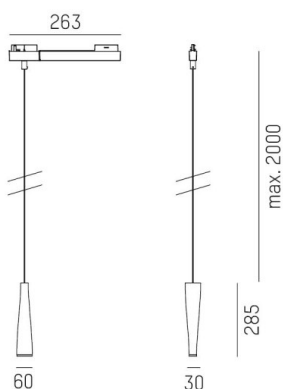

FIUME

184-209000002354b

FIUME VOLARE SOSPENSIONE CON ADATTATORE 2 FASI VOLARE in gesso, bianco, simile a RAL 9003, diffusore opale in PMMA, satinato con alimentatore, max. 260mA, dimmerabilità: Smart bluetooth, cavo bianco, adattatore/basetta grigio, lunghezza del pendinamento 2000mm, IP20

DISEGNO

DETTAGLI TECNICI

Potenza sistema [W]	8
tipo di lampadina	LED
flusso luminoso [lm]	280
corrente second. [mA]	260
temperatura colore [K]	2700K
CRI	>90
Ottica	diffusore in PMMA opale
Designer	Rainer Mutsch
Alimentatore	con alimentatore
classe di tensione [V]	220-240V 50/60Hz
Materiale	gesso
lunghezza [mm]	61,6
larghezza [mm]	30
altezza [mm]	285
lungh. sospens. [mm]	2000
classe di protezione [IP]	IP20
classe di protezione	classe di protezione II
peso netto [kg]	1,01
Colore lampada	bianco
RAL	9003
Colore adattatore/basetta	grigio
cavo	bianco
cod.EAN	9010506773590
durata di vita [h]	L80 B10 20 000
cl. efficienza energ.	E

CURVA DISTRIBUZIONE LUCE

I valori indicati sono nominali. Tolleranza della potenza e del flusso luminoso +/- 10%. Tolleranza della temperatura colore: +/- 150 K. I valori sono riferiti ad una temperatura ambiente di 25°C, salvo diversa indicazione.