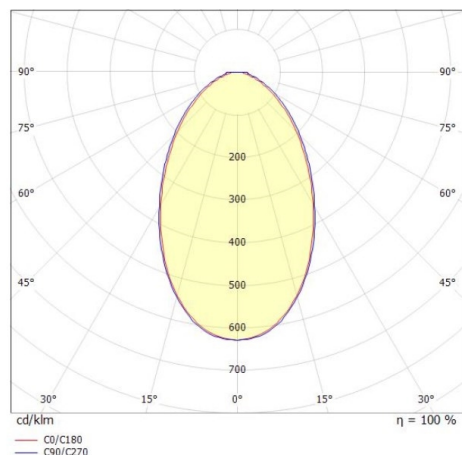

FIUME

184-209000002354b

FIUME VOLARE SOSPENSIONE CON ADATTATORE 2 FASI VOLARE in gesso, bianco, simile a RAL 9003, diffusore opale in PMMA, satinato con alimentatore, max. 260mA, dimmerabilità: Smart bluetooth, cavo bianco, adattatore/basetta grigio, lunghezza del pendinamento 2000mm, IP20

DISEGNO

DETTAGLI TECNICI

Potenza sistema [W]	8
tipo di lampadina	LED
flusso luminoso [lm]	280
corrente second. [mA]	260
temperatura colore [K]	2700K
CRI	>90
Ottica	diffusore in PMMA opale
Designer	Rainer Mutsch
Alimentatore	con alimentatore
classe di tensione [V]	220-240V 50/60Hz
Materiale	gesso
lunghezza [mm]	61,6
larghezza [mm]	30
altezza [mm]	285
lungh. sospens. [mm]	2000
classe di protezione [IP]	IP20
classe di protezione	classe di protezione II
peso netto [kg]	1,01
Colore lampada	bianco
RAL	9003
Colore adattatore/basetta	grigio
cavo	bianco
cod.EAN	9010506773590
durata di vita [h]	L80 B10 20 000
cl. efficienza energ.	E

CURVA DISTRIBUZIONE LUCE

I valori indicati sono nominali. Tolleranza della potenza e del flusso luminoso +/- 10%. Tolleranza della temperatura colore: +/- 150 K. I valori sono riferiti ad una temperatura ambiente di 25°C, salvo diversa indicazione.