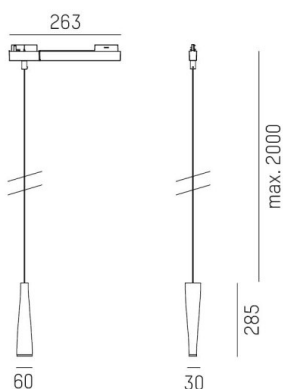

FIUME

184-209000002355b

FIUME VOLARE SOSPENSIONE CON ADATTATORE 2 FASI VOLARE in gesso, bianco, simile a RAL 9003, diffusore opale in PMMA, satinato con alimentatore, max. 260mA, dimmerabilità: Smart bluetooth, cavo bianco, adattatore/basetta bianco, lunghezza del pendinamento 2000mm, IP20

DISEGNO

DETTAGLI TECNICI

Potenza sistema [W]	8
tipo di lampadina	LED
flusso luminoso [lm]	280
corrente second. [mA]	260
temperatura colore [K]	2700K
CRI	>90
Ottica	diffusore in PMMA opale
Designer	Rainer Mutsch
Alimentatore	con alimentatore
classe di tensione [V]	220-240V 50/60Hz
Materiale	gesso
lunghezza [mm]	61,6
larghezza [mm]	30
altezza [mm]	285
lungh. sospens. [mm]	2000
classe di protezione [IP]	IP20
classe di protezione	classe di protezione II
peso netto [kg]	0,98
Colore lampada	bianco
RAL	9003
Colore adattatore/basetta	bianco
cavo	bianco
cod.EAN	9010506773637
durata di vita [h]	L80 B10 20 000
cl. efficienza energ.	E

CURVA DISTRIBUZIONE LUCE

I valori indicati sono nominali. Tolleranza della potenza e del flusso luminoso +/- 10%. Tolleranza della temperatura colore: +/- 150 K. I valori sono riferiti ad una temperatura ambiente di 25°C, salvo diversa indicazione.