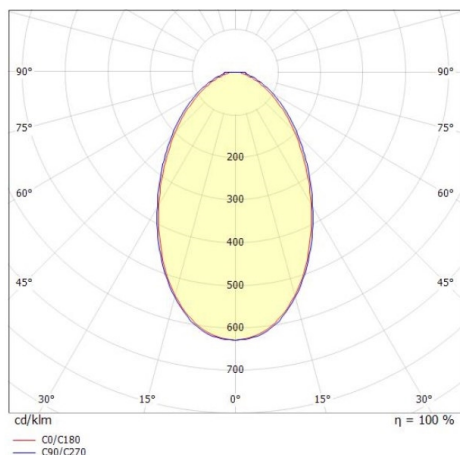

FIUME

184-209000002355b

FIUME VOLARE SOSPENSIONE CON ADATTATORE 2 FASI VOLARE in gesso, bianco, simile a RAL 9003, diffusore opale in PMMA, satinato con alimentatore, max. 260mA, dimmerabilità: Smart bluetooth, cavo bianco, adattatore/basetta bianco, lunghezza del pendinamento 2000mm, IP20

DISEGNO

DETTAGLI TECNICI

Potenza sistema [W]	8
tipo di lampadina	LED
flusso luminoso [lm]	280
corrente second. [mA]	260
temperatura colore [K]	2700K
CRI	>90
Ottica	diffusore in PMMA opale
Designer	Rainer Mutsch
Alimentatore	con alimentatore
classe di tensione [V]	220-240V 50/60Hz
Materiale	gesso
lunghezza [mm]	61,6
larghezza [mm]	30
altezza [mm]	285
lungh. sospens. [mm]	2000
classe di protezione [IP]	IP20
classe di protezione	classe di protezione II
peso netto [kg]	0,98
Colore lampada	bianco
RAL	9003
Colore adattatore/basetta	bianco
cavo	bianco
cod.EAN	9010506773637
durata di vita [h]	L80 B10 20 000
cl. efficienza energ.	E

CURVA DISTRIBUZIONE LUCE

I valori indicati sono nominali. Tolleranza della potenza e del flusso luminoso +/- 10%. Tolleranza della temperatura colore: +/- 150 K. I valori sono riferiti ad una temperatura ambiente di 25°C, salvo diversa indicazione.