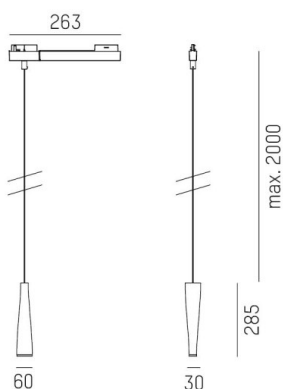

FIUME

184-209000002356b

FIUME VOLARE SOSPENSIONE CON ADATTATORE 2 FASI VOLARE in gesso, bianco, simile a RAL 9003, diffusore opale in PMMA, satinato con alimentatore, max. 260mA, dimmerabilità: Smart bluetooth, cavo bianco, adattatore/basetta nero, lunghezza del pendinamento 2000mm, IP20

DISEGNO

DETTAGLI TECNICI

Potenza sistema [W]	8
tipo di lampadina	LED
flusso luminoso [lm]	280
corrente second. [mA]	260
temperatura colore [K]	2700K
CRI	>90
Ottica	diffusore in PMMA opale
Designer	Rainer Mutsch
Alimentatore	con alimentatore
classe di tensione [V]	220-240V 50/60Hz
Materiale	gesso
lunghezza [mm]	61,6
larghezza [mm]	30
altezza [mm]	285
lungh. sospens. [mm]	2000
classe di protezione [IP]	IP20
classe di protezione	classe di protezione II
peso netto [kg]	1,01
Colore lampada	bianco
RAL	9003
Colore adattatore/basetta	nero
cavo	bianco
cod.EAN	9010506773675
durata di vita [h]	L80 B10 20 000
cl. efficienza energ.	E

CURVA DISTRIBUZIONE LUCE

I valori indicati sono nominali. Tolleranza della potenza e del flusso luminoso +/- 10%. Tolleranza della temperatura colore: +/- 150 K. I valori sono riferiti ad una temperatura ambiente di 25°C, salvo diversa indicazione.