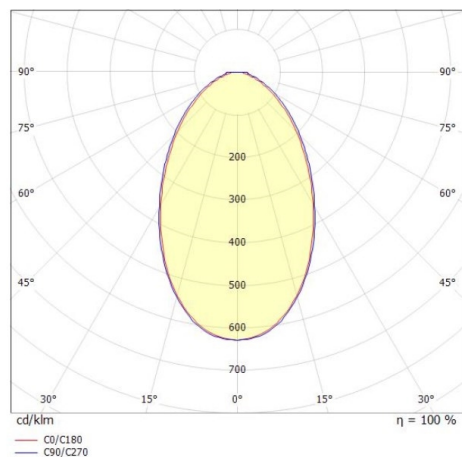

FIUME

184-209000002356b

FIUME VOLARE SOSPENSIONE CON ADATTATORE 2 FASI VOLARE in gesso, bianco, simile a RAL 9003, diffusore opale in PMMA, satinato con alimentatore, max. 260mA, dimmerabilità: Smart bluetooth, cavo bianco, adattatore/basetta nero, lunghezza del pendinamento 2000mm, IP20

DISEGNO

DETTAGLI TECNICI

Potenza sistema [W]	8
tipo di lampadina	LED
flusso luminoso [lm]	280
corrente second. [mA]	260
temperatura colore [K]	2700K
CRI	>90
Ottica	diffusore in PMMA opale
Designer	Rainer Mutsch
Alimentatore	con alimentatore
classe di tensione [V]	220-240V 50/60Hz
Materiale	gesso
lunghezza [mm]	61,6
larghezza [mm]	30
altezza [mm]	285
lungh. sospens. [mm]	2000
classe di protezione [IP]	IP20
classe di protezione	classe di protezione II
peso netto [kg]	1,01
Colore lampada	bianco
RAL	9003
Colore adattatore/basetta	nero
cavo	bianco
cod.EAN	9010506773675
durata di vita [h]	L80 B10 20 000
cl. efficienza energ.	E

CURVA DISTRIBUZIONE LUCE

I valori indicati sono nominali. Tolleranza della potenza e del flusso luminoso +/- 10%. Tolleranza della temperatura colore: +/- 150 K. I valori sono riferiti ad una temperatura ambiente di 25°C, salvo diversa indicazione.