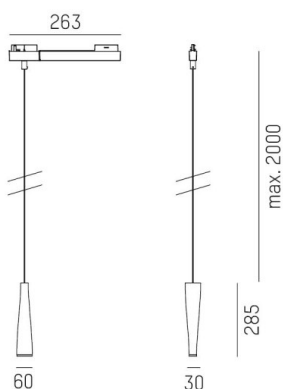

FIUME

184-209000002365b

FIUME VOLARE SOSPENSIONE CON ADATTATORE 2 FASI VOLARE in gesso, nero, simile a RAL 9005, diffusore opale in PMMA, satinato con alimentatore, max. 260mA, dimmerabilità: Smart bluetooth, cavo nero, adattatore/basetta bianco, lunghezza del pendinamento 2000mm, IP20

DISEGNO

DETTAGLI TECNICI

Potenza sistema [W]	8
tipo di lampadina	LED
flusso luminoso [lm]	280
corrente second. [mA]	260
temperatura colore [K]	2700K
CRI	>90
Ottica	diffusore in PMMA opale
Designer	Rainer Mutsch
Alimentatore	con alimentatore
classe di tensione [V]	220-240V 50/60Hz
Materiale	gesso
lunghezza [mm]	61,6
larghezza [mm]	30
altezza [mm]	285
lungh. sospens. [mm]	2000
classe di protezione [IP]	IP20
classe di protezione	classe di protezione II
peso netto [kg]	0,97
Colore lampada	nero
RAL	9005
Colore adattatore/basetta	bianco
cavo	nero
cod.EAN	9010506773750
durata di vita [h]	L80 B10 20 000
cl. efficienza energ.	E

CURVA DISTRIBUZIONE LUCE

I valori indicati sono nominali. Tolleranza della potenza e del flusso luminoso +/- 10%. Tolleranza della temperatura colore: +/- 150 K. I valori sono riferiti ad una temperatura ambiente di 25°C, salvo diversa indicazione.