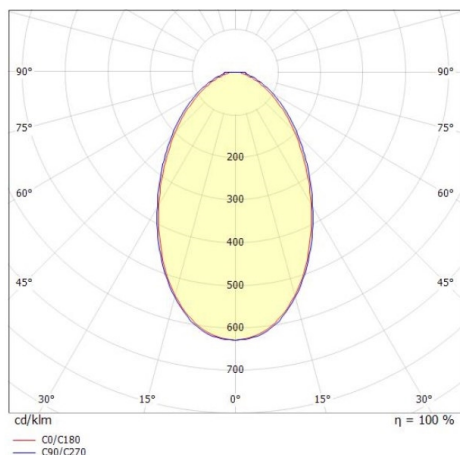

FIUME

184-209000002365b

FIUME VOLARE SOSPENSIONE CON ADATTATORE 2 FASI VOLARE in gesso, nero, simile a RAL 9005, diffusore opale in PMMA, satinato con alimentatore, max. 260mA, dimmerabilità: Smart bluetooth, cavo nero, adattatore/basetta bianco, lunghezza del pendinamento 2000mm, IP20

DISEGNO

DETTAGLI TECNICI

Potenza sistema [W]	8
tipo di lampadina	LED
flusso luminoso [lm]	280
corrente second. [mA]	260
temperatura colore [K]	2700K
CRI	>90
Ottica	diffusore in PMMA opale
Designer	Rainer Mutsch
Alimentatore	con alimentatore
classe di tensione [V]	220-240V 50/60Hz
Materiale	gesso
lunghezza [mm]	61,6
larghezza [mm]	30
altezza [mm]	285
lungh. sospens. [mm]	2000
classe di protezione [IP]	IP20
classe di protezione	classe di protezione II
peso netto [kg]	0,97
Colore lampada	nero
RAL	9005
Colore adattatore/basetta	bianco
cavo	nero
cod.EAN	9010506773750
durata di vita [h]	L80 B10 20 000
cl. efficienza energ.	E

CURVA DISTRIBUZIONE LUCE

I valori indicati sono nominali. Tolleranza della potenza e del flusso luminoso +/- 10%. Tolleranza della temperatura colore: +/- 150 K. I valori sono riferiti ad una temperatura ambiente di 25°C, salvo diversa indicazione.