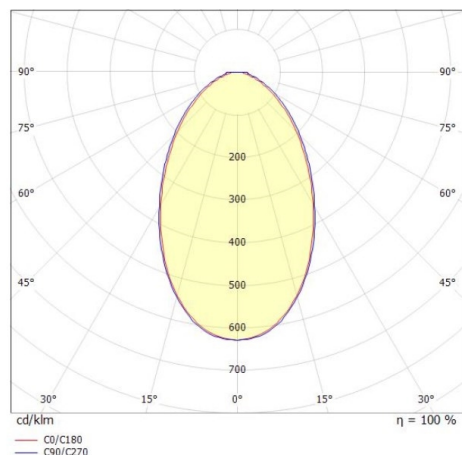

FIUME

184-209000002366b

FIUME VOLARE SOSPENSIONE CON ADATTATORE 2 FASI VOLARE in gesso, nero, simile a RAL 9005, diffusore opale in PMMA, satinato con alimentatore, max. 260mA, dimmerabilità: Smart bluetooth, cavo nero, adattatore/basetta nero, lunghezza del pendinamento 2000mm, IP20

DISEGNO

DETTAGLI TECNICI

Potenza sistema [W]	8
tipo di lampadina	LED
flusso luminoso [lm]	280
corrente second. [mA]	260
temperatura colore [K]	2700K
CRI	>90
Ottica	diffusore in PMMA opale
Designer	Rainer Mutsch
Alimentatore	con alimentatore
classe di tensione [V]	220-240V 50/60Hz
Materiale	gesso
lunghezza [mm]	61,6
larghezza [mm]	30
altezza [mm]	285
lungh. sospens. [mm]	2000
classe di protezione [IP]	IP20
classe di protezione	classe di protezione II
peso netto [kg]	0,99
Colore lampada	nero
RAL	9005
Colore adattatore/basetta	nero
cavo	nero
cod.EAN	9010506773798
durata di vita [h]	L80 B10 20 000
cl. efficienza energ.	E

CURVA DISTRIBUZIONE LUCE

I valori indicati sono nominali. Tolleranza della potenza e del flusso luminoso +/- 10%. Tolleranza della temperatura colore: +/- 150 K. I valori sono riferiti ad una temperatura ambiente di 25°C, salvo diversa indicazione.