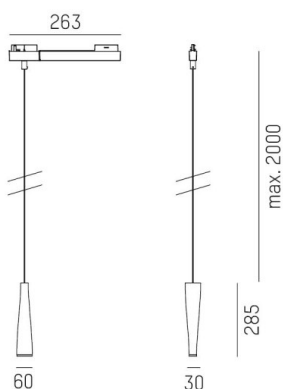

FIUME

184-209000002366b

FIUME VOLARE SOSPENSIONE CON ADATTATORE 2 FASI VOLARE in gesso, nero, simile a RAL 9005, diffusore opale in PMMA, satinato con alimentatore, max. 260mA, dimmerabilità: Smart bluetooth, cavo nero, adattatore/basetta nero, lunghezza del pendinamento 2000mm, IP20

DISEGNO

DETTAGLI TECNICI

Potenza sistema [W]	8
tipo di lampadina	LED
flusso luminoso [lm]	280
corrente second. [mA]	260
temperatura colore [K]	2700K
CRI	>90
Ottica	diffusore in PMMA opale
Designer	Rainer Mutsch
Alimentatore	con alimentatore
classe di tensione [V]	220-240V 50/60Hz
Materiale	gesso
lunghezza [mm]	61,6
larghezza [mm]	30
altezza [mm]	285
lungh. sospens. [mm]	2000
classe di protezione [IP]	IP20
classe di protezione	classe di protezione II
peso netto [kg]	0,99
Colore lampada	nero
RAL	9005
Colore adattatore/basetta	nero
cavo	nero
cod.EAN	9010506773798
durata di vita [h]	L80 B10 20 000
cl. efficienza energ.	E

CURVA DISTRIBUZIONE LUCE

I valori indicati sono nominali. Tolleranza della potenza e del flusso luminoso +/- 10%. Tolleranza della temperatura colore: +/- 150 K. I valori sono riferiti ad una temperatura ambiente di 25°C, salvo diversa indicazione.