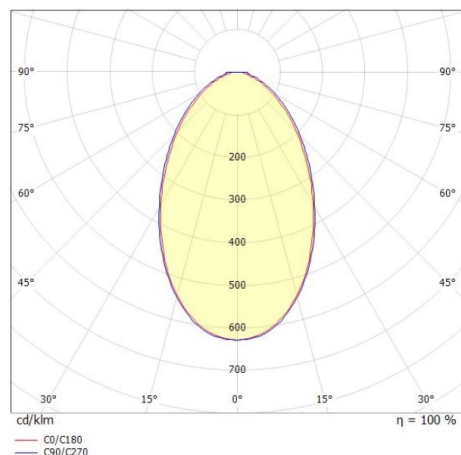

FIUME

184-209000002366r

FIUME VOLARE SOSPENSIONE CON ADATTATORE BIFASE VOLARE in gesso, nero, simile a RAL 9005, diffusore opale in PMMA, satinato con alimentatore, max. 260mA, dimmerabilità: Loxone Air, cavo nero, adattatore/basetta nero, lunghezza del pendinamento 2000mm, IP20

DISEGNO

DETTAGLI TECNICI

Potenza sistema [W]	8
tipo di lampadina	LED
flusso luminoso [lm]	280
corrente second. [mA]	260
temperatura colore [K]	2700K
CRI	>90
Ottica	diffusore in PMMA opale
Designer	Rainer Mutsch
Alimentatore	con alimentatore
classe di tensione [V]	220-240V 50/60Hz
Materiale	gesso
lunghezza [mm]	61,6
larghezza [mm]	30
altezza [mm]	285
lungh. sospens. [mm]	2000
classe di protezione [IP]	IP20
classe di protezione	classe di protezione II
peso netto [kg]	0,99
Colore lampada	nero
RAL	9005
Colore adattatore/basetta	nero
cavo	nero
cod.EAN	9010506773804
durata di vita [h]	L80 B10 20 000
cl. efficienza energ.	E

CURVA DISTRIBUZIONE LUCE

I valori indicati sono nominali. Tolleranza della potenza e del flusso luminoso +/- 10%. Tolleranza della temperatura colore: +/- 150 K. I valori sono riferiti ad una temperatura ambiente di 25°C, salvo diversa indicazione.