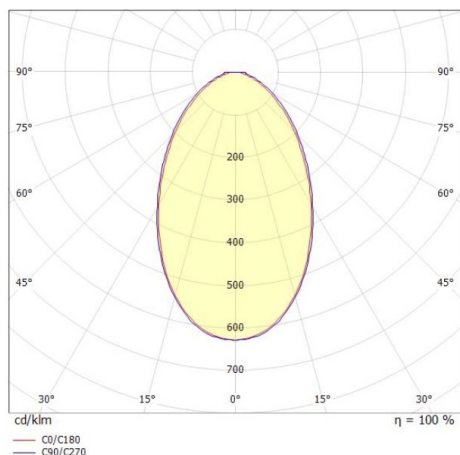

FIUME

184-209000002954b

FIUME VOLARE SOSPENSIONE CON ADATTATORE BIFASE VOLARE in gesso, bianco, simile a RAL 9003, diffusore opale in PMMA, satinato con alimentatore, max. 260mA, dimmerabilità: Smart bluetooth, cavo bianco, adattatore/basetta grigio, lunghezza del pendinamento 2000mm, IP20

DISEGNO

DETTAGLI TECNICI

Potenza sistema [W]	8
tipo di lampadina	LED
flusso luminoso [lm]	280
corrente second. [mA]	260
temperatura colore [K]	3000K
CRI	>90
Ottica	diffusore in PMMA opale
Designer	Rainer Mutsch
Alimentatore	con alimentatore
classe di tensione [V]	220-240V 50/60Hz
Materiale	gesso
lunghezza [mm]	61,6
larghezza [mm]	30
altezza [mm]	285
lungh. sospens. [mm]	2000
classe di protezione [IP]	IP20
classe di protezione	classe di protezione II
peso netto [kg]	0,99
Colore lampada	bianco
RAL	9003
Colore adattatore/basetta	grigio
cavo	bianco
cod.EAN	9010506773835
durata di vita [h]	L80 B10 20 000
cl. efficienza energ.	F

CURVA DISTRIBUZIONE LUCE

etichetta energetica

I valori indicati sono nominali. Tolleranza della potenza e del flusso luminoso +/- 10%. Tolleranza della temperatura colore: +/- 150 K. I valori sono riferiti ad una temperatura ambiente di 25°C, salvo diversa indicazione.