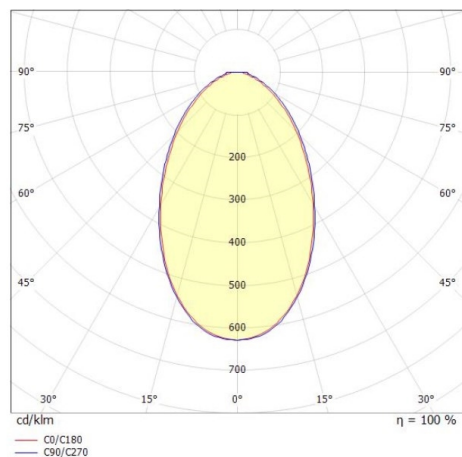

FIUME

184-209000002954b

FIUME VOLARE SOSPENSIONE CON ADATTATORE 2 FASI VOLARE in gesso, bianco, simile a RAL 9003, diffusore opale in PMMA, satinato con alimentatore, max. 260mA, dimmerabilità: Smart bluetooth, cavo bianco, adattatore/basetta grigio, lunghezza del pendinamento 2000mm, IP20

DISEGNO

DETTAGLI TECNICI

Potenza sistema [W]	8
tipo di lampadina	LED
flusso luminoso [lm]	280
corrente second. [mA]	260
temperatura colore [K]	3000K
CRI	>90
Ottica	diffusore in PMMA opale
Designer	Rainer Mutsch
Alimentatore	con alimentatore
classe di tensione [V]	220-240V 50/60Hz
Materiale	gesso
lunghezza [mm]	61,6
larghezza [mm]	30
altezza [mm]	285
lungh. sospens. [mm]	2000
classe di protezione [IP]	IP20
classe di protezione	classe di protezione II
peso netto [kg]	0,99
Colore lampada	bianco
RAL	9003
Colore adattatore/basetta	grigio
cavo	bianco
cod.EAN	9010506773835
durata di vita [h]	L80 B10 20 000
cl. efficienza energ.	E

CURVA DISTRIBUZIONE LUCE

I valori indicati sono nominali. Tolleranza della potenza e del flusso luminoso +/- 10%. Tolleranza della temperatura colore: +/- 150 K. I valori sono riferiti ad una temperatura ambiente di 25°C, salvo diversa indicazione.