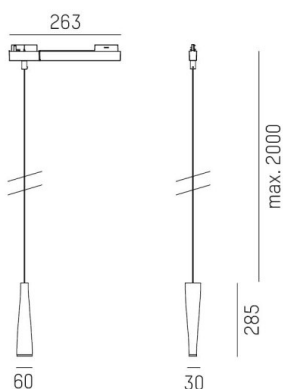

FIUME

184-209000002954b

FIUME VOLARE SOSPENSIONE CON ADATTATORE 2 FASI VOLARE in gesso, bianco, simile a RAL 9003, diffusore opale in PMMA, satinato con alimentatore, max. 260mA, dimmerabilità: Smart bluetooth, cavo bianco, adattatore/basetta grigio, lunghezza del pendinamento 2000mm, IP20

DISEGNO

DETTAGLI TECNICI

Potenza sistema [W]	8
tipo di lampadina	LED
flusso luminoso [lm]	280
corrente second. [mA]	260
temperatura colore [K]	3000K
CRI	>90
Ottica	diffusore in PMMA opale
Designer	Rainer Mutsch
Alimentatore	con alimentatore
classe di tensione [V]	220-240V 50/60Hz
Materiale	gesso
lunghezza [mm]	61,6
larghezza [mm]	30
altezza [mm]	285
lungh. sospens. [mm]	2000
classe di protezione [IP]	IP20
classe di protezione	classe di protezione II
peso netto [kg]	0,99
Colore lampada	bianco
RAL	9003
Colore adattatore/basetta	grigio
cavo	bianco
cod.EAN	9010506773835
durata di vita [h]	L80 B10 20 000
cl. efficienza energ.	E

CURVA DISTRIBUZIONE LUCE

I valori indicati sono nominali. Tolleranza della potenza e del flusso luminoso +/- 10%. Tolleranza della temperatura colore: +/- 150 K. I valori sono riferiti ad una temperatura ambiente di 25°C, salvo diversa indicazione.