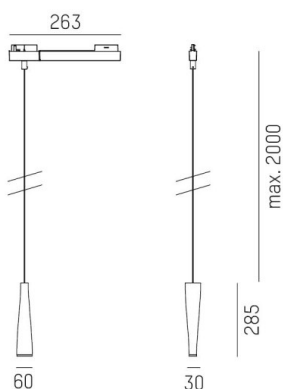

FIUME

184-209000002954b

FIUME VOLARE SOSPENSIONE CON ADATTATORE BIFASE VOLARE in gesso, bianco, simile a RAL 9003, diffusore opale in PMMA, satinato con alimentatore, max. 260mA, dimmerabilità: Smart bluetooth, cavo bianco, adattatore/basetta grigio, lunghezza del pendinamento 2000mm, IP20

DISEGNO

DETTAGLI TECNICI

Potenza sistema [W]	8
tipo di lampadina	LED
flusso luminoso [lm]	280
corrente second. [mA]	260
temperatura colore [K]	3000K
CRI	>90
Ottica	diffusore in PMMA opale
Designer	Rainer Mutsch
Alimentatore	con alimentatore
classe di tensione [V]	220-240V 50/60Hz
Materiale	gesso
lunghezza [mm]	61,6
larghezza [mm]	30
altezza [mm]	285
lungh. sospens. [mm]	2000
classe di protezione [IP]	IP20
classe di protezione	classe di protezione II
peso netto [kg]	0,99
Colore lampada	bianco
RAL	9003
Colore adattatore/basetta	grigio
cavo	bianco
cod.EAN	9010506773835
durata di vita [h]	L80 B10 20 000
cl. efficienza energ.	F

CURVA DISTRIBUZIONE LUCE

etichetta energetica

I valori indicati sono nominali. Tolleranza della potenza e del flusso luminoso +/- 10%. Tolleranza della temperatura colore: +/- 150 K. I valori sono riferiti ad una temperatura ambiente di 25°C, salvo diversa indicazione.