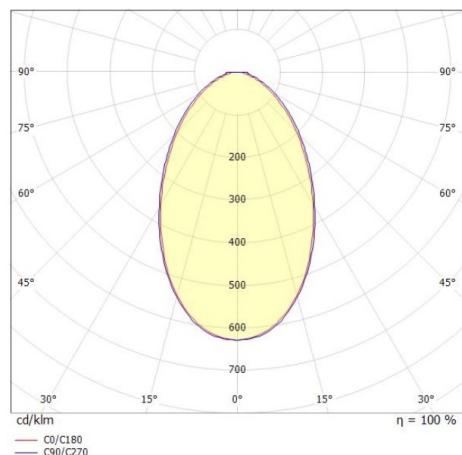

FIUME

184-209000002955b

FIUME VOLARE SOSPENSIONE CON ADATTATORE 2 FASI VOLARE in gesso, bianco, simile a RAL 9003, diffusore opale in PMMA, satinato con alimentatore, max. 260mA, dimmerabilità: Smart bluetooth, cavo bianco, adattatore/basetta bianco, lunghezza del pendinamento 2000mm, IP20

DISEGNO

DETTAGLI TECNICI

Potenza sistema [W]	8
tipo di lampadina	LED
flusso luminoso [lm]	280
corrente second. [mA]	260
temperatura colore [K]	3000K
CRI	>90
Ottica	diffusore in PMMA opale
Designer	Rainer Mutsch
Alimentatore	con alimentatore
classe di tensione [V]	220-240V 50/60Hz
Materiale	gesso
lunghezza [mm]	61,6
larghezza [mm]	30
altezza [mm]	285
lungh. sospens. [mm]	2000
classe di protezione [IP]	IP20
classe di protezione	classe di protezione II
peso netto [kg]	0,97
Colore lampada	bianco
RAL	9003
Colore adattatore/basetta	bianco
cavo	bianco
cod.EAN	9010506773873
durata di vita [h]	L80 B10 20 000
cl. efficienza energ.	E

CURVA DISTRIBUZIONE LUCE

I valori indicati sono nominali. Tolleranza della potenza e del flusso luminoso +/- 10%. Tolleranza della temperatura colore: +/- 150 K. I valori sono riferiti ad una temperatura ambiente di 25°C, salvo diversa indicazione.