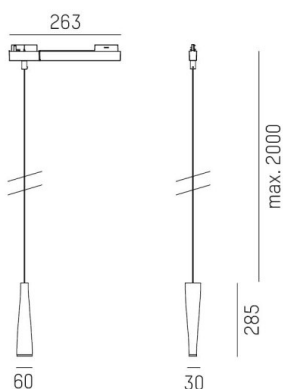

FIUME

184-209000002955b

FIUME VOLARE SOSPENSIONE CON ADATTATORE 2 FASI VOLARE in gesso, bianco, simile a RAL 9003, diffusore opale in PMMA, satinato con alimentatore, max. 260mA, dimmerabilità: Smart bluetooth, cavo bianco, adattatore/basetta bianco, lunghezza del pendinamento 2000mm, IP20

DISEGNO

DETTAGLI TECNICI

Potenza sistema [W]	8
tipo di lampadina	LED
flusso luminoso [lm]	280
corrente second. [mA]	260
temperatura colore [K]	3000K
CRI	>90
Ottica	diffusore in PMMA opale
Designer	Rainer Mutsch
Alimentatore	con alimentatore
classe di tensione [V]	220-240V 50/60Hz
Materiale	gesso
lunghezza [mm]	61,6
larghezza [mm]	30
altezza [mm]	285
lungh. sospens. [mm]	2000
classe di protezione [IP]	IP20
classe di protezione	classe di protezione II
peso netto [kg]	0,97
Colore lampada	bianco
RAL	9003
Colore adattatore/basetta	bianco
cavo	bianco
cod.EAN	9010506773873
durata di vita [h]	L80 B10 20 000
cl. efficienza energ.	E

CURVA DISTRIBUZIONE LUCE

I valori indicati sono nominali. Tolleranza della potenza e del flusso luminoso +/- 10%. Tolleranza della temperatura colore: +/- 150 K. I valori sono riferiti ad una temperatura ambiente di 25°C, salvo diversa indicazione.