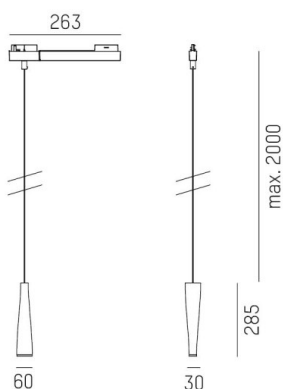

FIUME

184-209000002956b

FIUME VOLARE SOSPENSIONE CON ADATTATORE 2 FASI VOLARE in gesso, bianco, simile a RAL 9003, diffusore opale in PMMA, satinato con alimentatore, max. 260mA, dimmerabilità: Smart bluetooth, cavo bianco, adattatore/basetta nero, lunghezza del pendinamento 2000mm, IP20

DISEGNO

DETTAGLI TECNICI

Potenza sistema [W]	8
tipo di lampadina	LED
flusso luminoso [lm]	280
corrente second. [mA]	260
temperatura colore [K]	3000K
CRI	>90
Ottica	diffusore in PMMA opale
Designer	Rainer Mutsch
Alimentatore	con alimentatore
classe di tensione [V]	220-240V 50/60Hz
Materiale	gesso
lunghezza [mm]	61,6
larghezza [mm]	30
altezza [mm]	285
lungh. sospens. [mm]	2000
classe di protezione [IP]	IP20
classe di protezione	classe di protezione II
peso netto [kg]	0,99
Colore lampada	bianco
RAL	9003
Colore adattatore/basetta	nero
cavo	bianco
cod.EAN	9010506773910
durata di vita [h]	L80 B10 20 000
cl. efficienza energ.	E

CURVA DISTRIBUZIONE LUCE

I valori indicati sono nominali. Tolleranza della potenza e del flusso luminoso +/- 10%. Tolleranza della temperatura colore: +/- 150 K. I valori sono riferiti ad una temperatura ambiente di 25°C, salvo diversa indicazione.