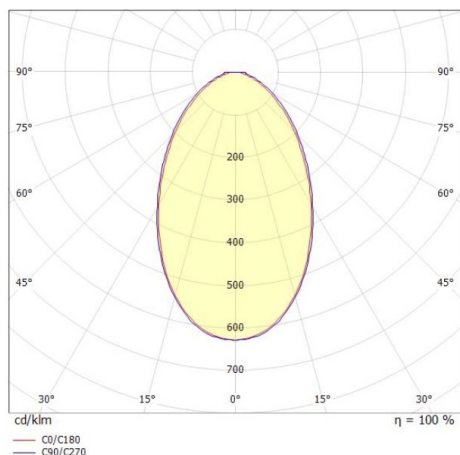

FIUME

184-209000002956b

FIUME VOLARE SOSPENSIONE CON ADATTATORE BIFASE VOLARE in gesso, bianco, simile a RAL 9003, diffusore opale in PMMA, satinato con alimentatore, max. 260mA, dimmerabilità: Smart bluetooth, cavo bianco, adattatore/basetta nero, lunghezza del pendinamento 2000mm, IP20

DISEGNO

DETTAGLI TECNICI

Potenza sistema [W]	8
tipo di lampadina	LED
flusso luminoso [lm]	280
corrente second. [mA]	260
temperatura colore [K]	3000K
CRI	>90
Ottica	diffusore in PMMA opale
Designer	Rainer Mutsch
Alimentatore	con alimentatore
classe di tensione [V]	220-240V 50/60Hz
Materiale	gesso
lunghezza [mm]	61,6
larghezza [mm]	30
altezza [mm]	285
lungh. sospens. [mm]	2000
classe di protezione [IP]	IP20
classe di protezione	classe di protezione II
peso netto [kg]	0,99
Colore lampada	bianco
RAL	9003
Colore adattatore/basetta	nero
cavo	bianco
cod.EAN	9010506773910
durata di vita [h]	L80 B10 20 000
cl. efficienza energ.	F

CURVA DISTRIBUZIONE LUCE

etichetta energetica

I valori indicati sono nominali. Tolleranza della potenza e del flusso luminoso +/- 10%. Tolleranza della temperatura colore: +/- 150 K. I valori sono riferiti ad una temperatura ambiente di 25°C, salvo diversa indicazione.