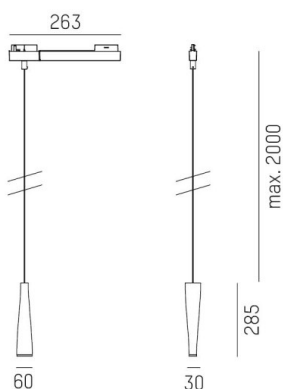

FIUME

184-209000002956b

FIUME VOLARE SOSPENSIONE CON ADATTATORE BIFASE VOLARE in gesso, bianco, simile a RAL 9003, diffusore opale in PMMA, satinato con alimentatore, max. 260mA, dimmerabilità: Smart bluetooth, cavo bianco, adattatore/basetta nero, lunghezza del pendinamento 2000mm, IP20

DISEGNO

DETTAGLI TECNICI

Potenza sistema [W]	8
tipo di lampadina	LED
flusso luminoso [lm]	280
corrente second. [mA]	260
temperatura colore [K]	3000K
CRI	>90
Ottica	diffusore in PMMA opale
Designer	Rainer Mutsch
Alimentatore	con alimentatore
classe di tensione [V]	220-240V 50/60Hz
Materiale	gesso
lunghezza [mm]	61,6
larghezza [mm]	30
altezza [mm]	285
lungh. sospens. [mm]	2000
classe di protezione [IP]	IP20
classe di protezione	classe di protezione II
peso netto [kg]	0,99
Colore lampada	bianco
RAL	9003
Colore adattatore/basetta	nero
cavo	bianco
cod.EAN	9010506773910
durata di vita [h]	L80 B10 20 000
cl. efficienza energ.	F

CURVA DISTRIBUZIONE LUCE

etichetta energetica

I valori indicati sono nominali. Tolleranza della potenza e del flusso luminoso +/- 10%. Tolleranza della temperatura colore: +/- 150 K. I valori sono riferiti ad una temperatura ambiente di 25°C, salvo diversa indicazione.