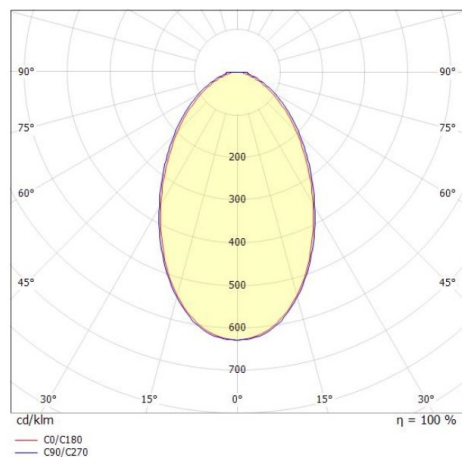

FIUME

184-209000002956b

FIUME VOLARE SOSPENSIONE CON ADATTATORE 2 FASI VOLARE in gesso, bianco, simile a RAL 9003, diffusore opale in PMMA, satinato con alimentatore, max. 260mA, dimmerabilità: Smart bluetooth, cavo bianco, adattatore/basetta nero, lunghezza del pendinamento 2000mm, IP20

DISEGNO

DETTAGLI TECNICI

Potenza sistema [W]	8
tipo di lampadina	LED
flusso luminoso [lm]	280
corrente second. [mA]	260
temperatura colore [K]	3000K
CRI	>90
Ottica	diffusore in PMMA opale
Designer	Rainer Mutsch
Alimentatore	con alimentatore
classe di tensione [V]	220-240V 50/60Hz
Materiale	gesso
lunghezza [mm]	61,6
larghezza [mm]	30
altezza [mm]	285
lungh. sospens. [mm]	2000
classe di protezione [IP]	IP20
classe di protezione	classe di protezione II
peso netto [kg]	0,99
Colore lampada	bianco
RAL	9003
Colore adattatore/basetta	nero
cavo	bianco
cod.EAN	9010506773910
durata di vita [h]	L80 B10 20 000
cl. efficienza energ.	E

CURVA DISTRIBUZIONE LUCE

I valori indicati sono nominali. Tolleranza della potenza e del flusso luminoso +/- 10%. Tolleranza della temperatura colore: +/- 150 K. I valori sono riferiti ad una temperatura ambiente di 25°C, salvo diversa indicazione.