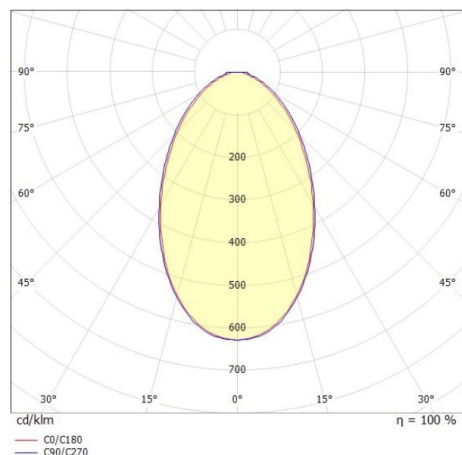

FIUME

184-209000002965b

FIUME VOLARE SOSPENSIONE CON ADATTATORE BIFASE VOLARE in gesso, nero, simile a RAL 9005, diffusore opale in PMMA, satinato con alimentatore, max. 260mA, dimmerabilità: Smart bluetooth, cavo nero, adattatore/basetta bianco, lunghezza del pendinamento 2000mm, IP20

DISEGNO

DETTAGLI TECNICI

Potenza sistema [W]	8
tipo di lampadina	LED
flusso luminoso [lm]	280
corrente second. [mA]	260
temperatura colore [K]	3000K
CRI	>90
Ottica	diffusore in PMMA opale
Designer	Rainer Mutsch
Alimentatore	con alimentatore
classe di tensione [V]	220-240V 50/60Hz
Materiale	gesso
lunghezza [mm]	61,6
larghezza [mm]	30
altezza [mm]	285
lungh. sospens. [mm]	2000
classe di protezione [IP]	IP20
classe di protezione	classe di protezione II
peso netto [kg]	0,98
Colore lampada	nero
RAL	9005
Colore adattatore/basetta	bianco
cavo	nero
cod.EAN	9010506773996
durata di vita [h]	L80 B10 20 000
cl. efficienza energ.	E

CURVA DISTRIBUZIONE LUCE

etichetta energetica

I valori indicati sono nominali. Tolleranza della potenza e del flusso luminoso +/- 10%. Tolleranza della temperatura colore: +/- 150 K. I valori sono riferiti ad una temperatura ambiente di 25°C, salvo diversa indicazione.