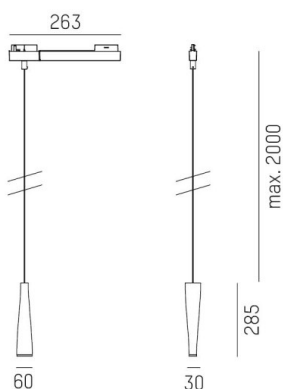

FIUME

184-209000002965b

FIUME VOLARE SOSPENSIONE CON ADATTATORE BIFASE VOLARE in gesso, nero, simile a RAL 9005, diffusore opale in PMMA, satinato con alimentatore, max. 260mA, dimmerabilità: Smart bluetooth, cavo nero, adattatore/basetta bianco, lunghezza del pendinamento 2000mm, IP20

DISEGNO

DETTAGLI TECNICI

Potenza sistema [W]	8
tipo di lampadina	LED
flusso luminoso [lm]	280
corrente second. [mA]	260
temperatura colore [K]	3000K
CRI	>90
Ottica	diffusore in PMMA opale
Designer	Rainer Mutsch
Alimentatore	con alimentatore
classe di tensione [V]	220-240V 50/60Hz
Materiale	gesso
lunghezza [mm]	61,6
larghezza [mm]	30
altezza [mm]	285
lungh. sospens. [mm]	2000
classe di protezione [IP]	IP20
classe di protezione	classe di protezione II
peso netto [kg]	0,98
Colore lampada	nero
RAL	9005
Colore adattatore/basetta	bianco
cavo	nero
cod.EAN	9010506773996
durata di vita [h]	L80 B10 20 000
cl. efficienza energ.	E

CURVA DISTRIBUZIONE LUCE

etichetta energetica

I valori indicati sono nominali. Tolleranza della potenza e del flusso luminoso +/- 10%. Tolleranza della temperatura colore: +/- 150 K. I valori sono riferiti ad una temperatura ambiente di 25°C, salvo diversa indicazione.