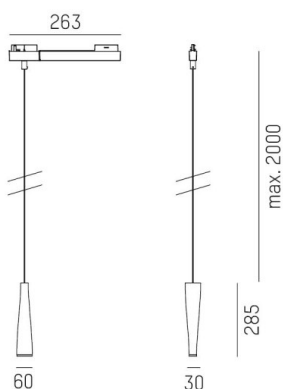

FIUME

184-209000002965b

FIUME VOLARE SOSPENSIONE CON ADATTATORE 2 FASI VOLARE in gesso, nero, simile a RAL 9005, diffusore opale in PMMA, satinato con alimentatore, max. 260mA, dimmerabilità: Smart bluetooth, cavo nero, adattatore/basetta bianco, lunghezza del pendinamento 2000mm, IP20

DISEGNO

DETTAGLI TECNICI

Potenza sistema [W]	8
tipo di lampadina	LED
flusso luminoso [lm]	280
corrente second. [mA]	260
temperatura colore [K]	3000K
CRI	>90
Ottica	diffusore in PMMA opale
Designer	Rainer Mutsch
Alimentatore	con alimentatore
classe di tensione [V]	220-240V 50/60Hz
Materiale	gesso
lunghezza [mm]	61,6
larghezza [mm]	30
altezza [mm]	285
lungh. sospens. [mm]	2000
classe di protezione [IP]	IP20
classe di protezione	classe di protezione II
peso netto [kg]	0,98
Colore lampada	nero
RAL	9005
Colore adattatore/basetta	bianco
cavo	nero
cod.EAN	9010506773996
durata di vita [h]	L80 B10 20 000
cl. efficienza energ.	E

CURVA DISTRIBUZIONE LUCE

I valori indicati sono nominali. Tolleranza della potenza e del flusso luminoso +/- 10%. Tolleranza della temperatura colore: +/- 150 K. I valori sono riferiti ad una temperatura ambiente di 25°C, salvo diversa indicazione.