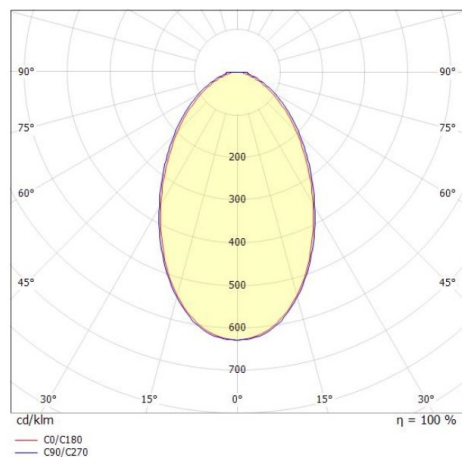

FIUME

184-209000002965b

FIUME VOLARE SOSPENSIONE CON ADATTATORE 2 FASI VOLARE in gesso, nero, simile a RAL 9005, diffusore opale in PMMA, satinato con alimentatore, max. 260mA, dimmerabilità: Smart bluetooth, cavo nero, adattatore/basetta bianco, lunghezza del pendinamento 2000mm, IP20

DISEGNO

DETTAGLI TECNICI

Potenza sistema [W]	8
tipo di lampadina	LED
flusso luminoso [lm]	280
corrente second. [mA]	260
temperatura colore [K]	3000K
CRI	>90
Ottica	diffusore in PMMA opale
Designer	Rainer Mutsch
Alimentatore	con alimentatore
classe di tensione [V]	220-240V 50/60Hz
Materiale	gesso
lunghezza [mm]	61,6
larghezza [mm]	30
altezza [mm]	285
lungh. sospens. [mm]	2000
classe di protezione [IP]	IP20
classe di protezione	classe di protezione II
peso netto [kg]	0,98
Colore lampada	nero
RAL	9005
Colore adattatore/basetta	bianco
cavo	nero
cod.EAN	9010506773996
durata di vita [h]	L80 B10 20 000
cl. efficienza energ.	E

CURVA DISTRIBUZIONE LUCE

I valori indicati sono nominali. Tolleranza della potenza e del flusso luminoso +/- 10%. Tolleranza della temperatura colore: +/- 150 K. I valori sono riferiti ad una temperatura ambiente di 25°C, salvo diversa indicazione.