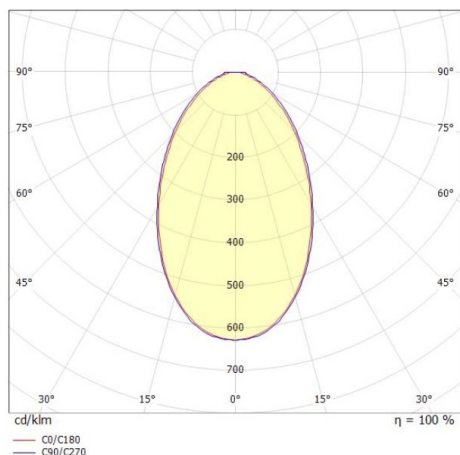

FIUME

184-209000002965r

FIUME VOLARE SOSPENSIONE CON ADATTATORE BIFASE VOLARE in gesso, nero, simile a RAL 9005, diffusore opale in PMMA, satinato con alimentatore, max. 260mA, dimmerabilità: Loxone Air, cavo nero, adattatore/basetta bianco, lunghezza del pendinamento 2000mm, IP20

DISEGNO

DETTAGLI TECNICI

Potenza sistema [W]	8
tipo di lampadina	LED
flusso luminoso [lm]	280
corrente second. [mA]	260
temperatura colore [K]	3000K
CRI	>90
Ottica	diffusore in PMMA opale
Designer	Rainer Mutsch
Alimentatore	con alimentatore
classe di tensione [V]	220-240V 50/60Hz
Materiale	gesso
lunghezza [mm]	61,6
larghezza [mm]	30
altezza [mm]	285
lungh. sospens. [mm]	2000
classe di protezione [IP]	IP20
classe di protezione	classe di protezione II
peso netto [kg]	0,98
Colore lampada	nero
RAL	9005
Colore adattatore/basetta	bianco
cavo	nero
cod.EAN	9010506774009
durata di vita [h]	L80 B10 20 000
cl. efficienza energ.	E

CURVA DISTRIBUZIONE LUCE

etichetta energetica

I valori indicati sono nominali. Tolleranza della potenza e del flusso luminoso +/- 10%. Tolleranza della temperatura colore: +/- 150 K. I valori sono riferiti ad una temperatura ambiente di 25°C, salvo diversa indicazione.