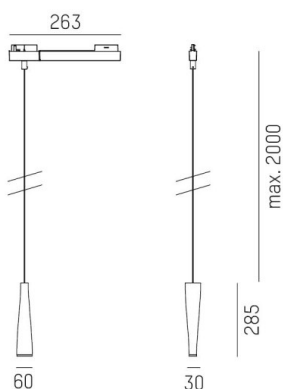

FIUME

184-209000002965r

FIUME VOLARE SOSPENSIONE CON ADATTATORE BIFASE VOLARE in gesso, nero, simile a RAL 9005, diffusore opale in PMMA, satinato con alimentatore, max. 260mA, dimmerabilità: Loxone Air, cavo nero, adattatore/basetta bianco, lunghezza del pendinamento 2000mm, IP20

DISEGNO

DETTAGLI TECNICI

Potenza sistema [W]	8
tipo di lampadina	LED
flusso luminoso [lm]	280
corrente second. [mA]	260
temperatura colore [K]	3000K
CRI	>90
Ottica	diffusore in PMMA opale
Designer	Rainer Mutsch
Alimentatore	con alimentatore
classe di tensione [V]	220-240V 50/60Hz
Materiale	gesso
lunghezza [mm]	61,6
larghezza [mm]	30
altezza [mm]	285
lungh. sospens. [mm]	2000
classe di protezione [IP]	IP20
classe di protezione	classe di protezione II
peso netto [kg]	0,98
Colore lampada	nero
RAL	9005
Colore adattatore/basetta	bianco
cavo	nero
cod.EAN	9010506774009
durata di vita [h]	L80 B10 20 000
cl. efficienza energ.	E

CURVA DISTRIBUZIONE LUCE

etichetta energetica

I valori indicati sono nominali. Tolleranza della potenza e del flusso luminoso +/- 10%. Tolleranza della temperatura colore: +/- 150 K. I valori sono riferiti ad una temperatura ambiente di 25°C, salvo diversa indicazione.