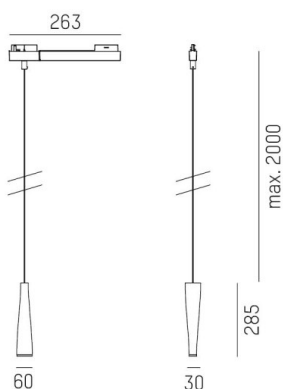

FIUME

184-209000002966b

FIUME VOLARE SOSPENSIONE CON ADATTATORE BIFASE VOLARE in gesso, nero, simile a RAL 9005, diffusore opale in PMMA, satinato con alimentatore, max. 260mA, dimmerabilità: Smart bluetooth, cavo nero, adattatore/basetta nero, lunghezza del pendinamento 2000mm, IP20

DISEGNO

DETTAGLI TECNICI

Potenza sistema [W]	8
tipo di lampadina	LED
flusso luminoso [lm]	280
corrente second. [mA]	260
temperatura colore [K]	3000K
CRI	>90
Ottica	diffusore in PMMA opale
Designer	Rainer Mutsch
Alimentatore	con alimentatore
classe di tensione [V]	220-240V 50/60Hz
Materiale	gesso
lunghezza [mm]	61,6
larghezza [mm]	30
altezza [mm]	285
lungh. sospens. [mm]	2000
classe di protezione [IP]	IP20
classe di protezione	classe di protezione II
peso netto [kg]	1,00
Colore lampada	nero
RAL	9005
Colore adattatore/basetta	nero
cavo	nero
cod.EAN	9010506774030
durata di vita [h]	L80 B10 20 000
cl. efficienza energ.	E

CURVA DISTRIBUZIONE LUCE

I valori indicati sono nominali. Tolleranza della potenza e del flusso luminoso +/- 10%. Tolleranza della temperatura colore: +/- 150 K. I valori sono riferiti ad una temperatura ambiente di 25°C, salvo diversa indicazione.