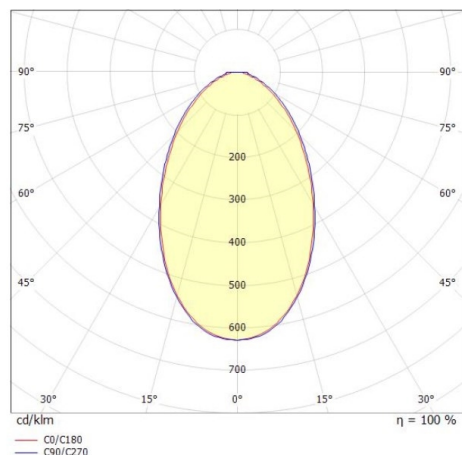

FIUME

184-209000002966b

FIUME VOLARE SOSPENSIONE CON ADATTATORE BIFASE VOLARE in gesso, nero, simile a RAL 9005, diffusore opale in PMMA, satinato con alimentatore, max. 260mA, dimmerabilità: Smart bluetooth, cavo nero, adattatore/basetta nero, lunghezza del pendinamento 2000mm, IP20

DISEGNO

DETTAGLI TECNICI

Potenza sistema [W]	8
tipo di lampadina	LED
flusso luminoso [lm]	280
corrente second. [mA]	260
temperatura colore [K]	3000K
CRI	>90
Ottica	diffusore in PMMA opale
Designer	Rainer Mutsch
Alimentatore	con alimentatore
classe di tensione [V]	220-240V 50/60Hz
Materiale	gesso
lunghezza [mm]	61,6
larghezza [mm]	30
altezza [mm]	285
lungh. sospens. [mm]	2000
classe di protezione [IP]	IP20
classe di protezione	classe di protezione II
peso netto [kg]	1,00
Colore lampada	nero
RAL	9005
Colore adattatore/basetta	nero
cavo	nero
cod.EAN	9010506774030
durata di vita [h]	L80 B10 20 000
cl. efficienza energ.	E

CURVA DISTRIBUZIONE LUCE

I valori indicati sono nominali. Tolleranza della potenza e del flusso luminoso +/- 10%. Tolleranza della temperatura colore: +/- 150 K. I valori sono riferiti ad una temperatura ambiente di 25°C, salvo diversa indicazione.