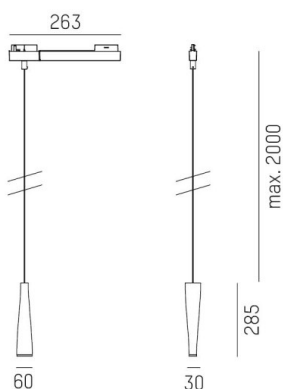

FIUME

184-209000002966b

FIUME VOLARE SOSPENSIONE CON ADATTATORE BIFASE VOLARE in gesso, nero, simile a RAL 9005, diffusore opale in PMMA, satinato con alimentatore, max. 260mA, dimmerabilità: Smart bluetooth, cavo nero, adattatore/basetta nero, lunghezza del pendinamento 2000mm, IP20

DISEGNO

DETTAGLI TECNICI

Potenza sistema [W]	8
tipo di lampadina	LED
flusso luminoso [lm]	280
corrente second. [mA]	260
temperatura colore [K]	3000K
CRI	>90
Ottica	diffusore in PMMA opale
Designer	Rainer Mutsch
Alimentatore	con alimentatore
classe di tensione [V]	220-240V 50/60Hz
Materiale	gesso
lunghezza [mm]	61,6
larghezza [mm]	30
altezza [mm]	285
lungh. sospens. [mm]	2000
classe di protezione [IP]	IP20
classe di protezione	classe di protezione II
peso netto [kg]	1,00
Colore lampada	nero
RAL	9005
Colore adattatore/basetta	nero
cavo	nero
cod.EAN	9010506774030
durata di vita [h]	L80 B10 20 000
cl. efficienza energ.	F

CURVA DISTRIBUZIONE LUCE

etichetta energetica

I valori indicati sono nominali. Tolleranza della potenza e del flusso luminoso +/- 10%. Tolleranza della temperatura colore: +/- 150 K. I valori sono riferiti ad una temperatura ambiente di 25°C, salvo diversa indicazione.