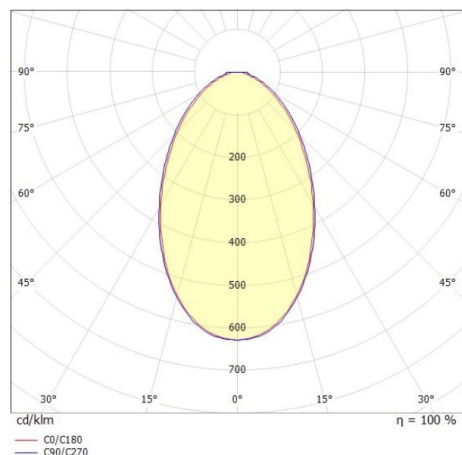

FIUME

184-209000002966b

FIUME VOLARE SOSPENSIONE CON ADATTATORE BIFASE VOLARE in gesso, nero, simile a RAL 9005, diffusore opale in PMMA, satinato con alimentatore, max. 260mA, dimmerabilità: Smart bluetooth, cavo nero, adattatore/basetta nero, lunghezza del pendinamento 2000mm, IP20

DISEGNO

DETTAGLI TECNICI

Potenza sistema [W]	8
tipo di lampadina	LED
flusso luminoso [lm]	280
corrente second. [mA]	260
temperatura colore [K]	3000K
CRI	>90
Ottica	diffusore in PMMA opale
Designer	Rainer Mutsch
Alimentatore	con alimentatore
classe di tensione [V]	220-240V 50/60Hz
Materiale	gesso
lunghezza [mm]	61,6
larghezza [mm]	30
altezza [mm]	285
lungh. sospens. [mm]	2000
classe di protezione [IP]	IP20
classe di protezione	classe di protezione II
peso netto [kg]	1,00
Colore lampada	nero
RAL	9005
Colore adattatore/basetta	nero
cavo	nero
cod.EAN	9010506774030
durata di vita [h]	L80 B10 20 000
cl. efficienza energ.	F

CURVA DISTRIBUZIONE LUCE

etichetta energetica

I valori indicati sono nominali. Tolleranza della potenza e del flusso luminoso +/- 10%. Tolleranza della temperatura colore: +/- 150 K. I valori sono riferiti ad una temperatura ambiente di 25°C, salvo diversa indicazione.