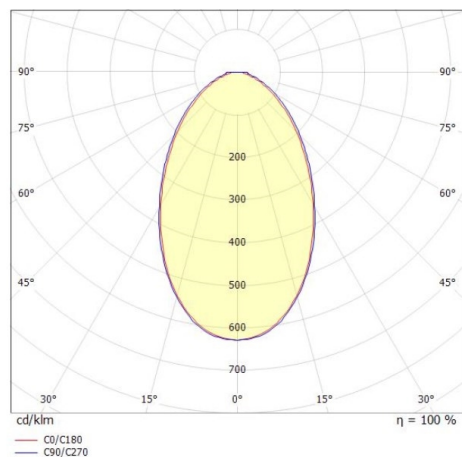

FIUME

184-209000009364r

FIUME VOLARE SOSPENSIONE CON ADATTATORE BIFASE VOLARE in gesso, nero, simile a RAL 9005, diffusore opale in PMMA, satinato con alimentatore, max. 260mA, dimmerabilità: Loxone Air, cavo nero, adattatore/basetta grigio, lunghezza del pendinamento 2000mm, IP20

DISEGNO

DETTAGLI TECNICI

Potenza sistema [W]	8
tipo di lampadina	LED
flusso luminoso [lm]	280
corrente second. [mA]	260
temperatura colore [K]	3000K
CRI	>90
Ottica	diffusore in PMMA opale con alimentatore
Alimentatore	con alimentatore
classe di tensione [V]	220-240V 50/60Hz
Materiale	gesso
lunghezza [mm]	61,6
larghezza [mm]	30
altezza [mm]	285
lungh. sospens. [mm]	2000
classe di protezione [IP]	IP20
classe di protezione	classe di protezione II
peso netto [kg]	1,00
Colore lampada	nero
RAL	9005
Colore adattatore/basetta	grigio
cavo	nero
cod.EAN	9010506773965
durata di vita [h]	L80 B10 20 000
cl. efficienza energ.	E

CURVA DISTRIBUZIONE LUCE

etichetta energetica

I valori indicati sono nominali. Tolleranza della potenza e del flusso luminoso +/- 10%. Tolleranza della temperatura colore: +/- 150 K. I valori sono riferiti ad una temperatura ambiente di 25°C, salvo diversa indicazione.