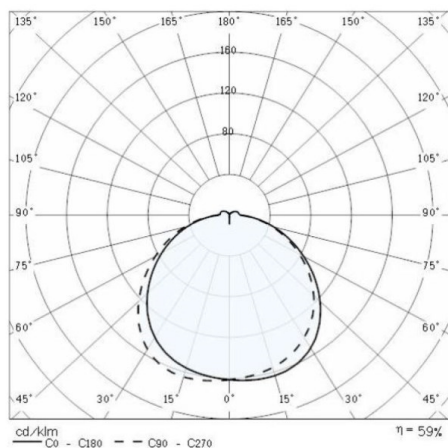

## DROP

187-004951

DROP 28 LUMINAIRE EN SAILLIE POUR PLAFOND ET MUR en plastique, blanc, verre satiné émission direct, avec driver, gradation: non dimmable, IP55 sans source lumineuse

## ILLUSTRATION

## DONNÉES TECHNIQUES

Puissance système [W]	11
Source lumineuse	AGL A60 11W
Nbre de sources	1x
Douille	E27
Optique	verre satiné
Driver	avec driver
Gradation	non dimmable
Emission de lumière	direct
Tension [V]	220-240V 50/60Hz
Matériel	plastique
Diamètre [mm]	276
Portée [mm]	99
Indice de protection [IP]	IP55
Classe de protection	classe de protection II
Indice de résistance aux chocs	IK06
Poids net [kg]	2,25
Couleur luminaire	blanc
N° EAN	8018367049510

## COURBE PHOTOMÉTRIQUE

Les valeurs indiquées sont des valeurs assignées. La puissance et le flux lumineux sous soumis à une tolérance d'environ 10 %. Tolérance de la température de couleur : +/- 150 K. Sauf indication contraire, les valeurs s'appliquent à une température ambiante de 25 °C.