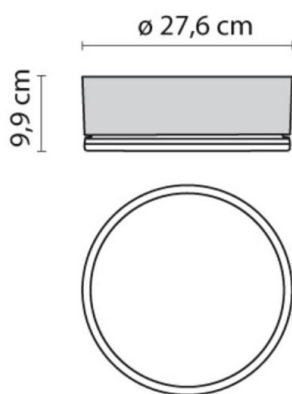

## DROP

187-004951

DROP 28 LUMINAIRE EN SAILLIE POUR PLAFOND ET MUR en plastique, blanc, verre satiné émission direct, avec driver, gradation: non dimmable, IP55 sans source lumineuse

## ILLUSTRATION

## DONNÉES TECHNIQUES

Puissance système [W]	11
Source lumineuse	AGL A60 11W
Nbre de sources	1x
Douille	E27
Optique	verre satiné
Driver	avec driver
Gradation	non dimmable
Emission de lumière	direct
Tension [V]	220-240V 50/60Hz
Matériel	plastique
Diamètre [mm]	276
Portée [mm]	99
Indice de protection [IP]	IP55
Classe de protection	classe de protection II
Indice de résistance aux chocs	IK06
Poids net [kg]	2,25
Couleur luminaire	blanc
N° EAN	8018367049510

## COURBE PHOTOMÉTRIQUE

Les valeurs indiquées sont des valeurs assignées. La puissance et le flux lumineux sous soumis à une tolérance d'environ 10 %. Tolérance de la température de couleur : +/- 150 K. Sauf indication contraire, les valeurs s'appliquent à une température ambiante de 25 °C.