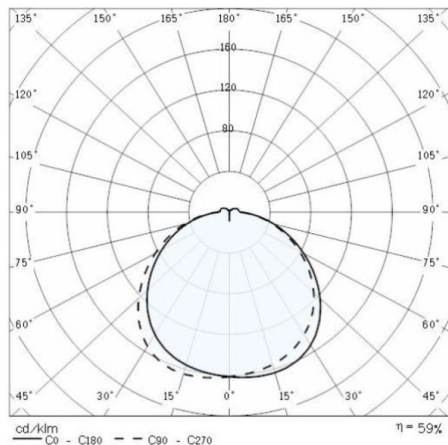

DROP

187-004951

DROP 28 LAMPADA A PARETE/SOFFITTO in plastica, bianco, vetro satinato emissione luminosa diretta, con alimentatore, dimmerabilità: non dimmerabile, IP55 senza lampadine

DISEGNO

DETTAGLI TECNICI

Potenza sistema [W]	11
tipo di lampadina	AGL A60 11W
No.portalampade	1x
presa di corrente	E27
Ottica	vetro satinato
Alimentatore	con alimentatore
Dimmerabilità	non dimmerabile
area di emissione luce	diretta
classe di tensione [V]	220-240V 50/60Hz
Materiale	plastica
diametro [mm]	276
gola [mm]	99
classe di protezione [IP]	IP55
classe di protezione	classe di protezione II
resistenza agli urti	IK06
peso netto [kg]	2,25
Colore lampada	bianco
cod.EAN	8018367049510

CURVA DISTRIBUZIONE LUCE

I valori indicati sono nominali. Tolleranza della potenza e del flusso luminoso +/- 10%. Tolleranza della temperatura colore: +/- 150 K. I valori sono riferiti ad una temperatura ambiente di 25°C, salvo diversa indicazione.