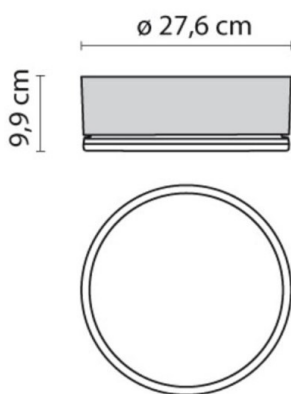

DROP

187-004951

DROP 28 LAMPADA A PARETE/SOFFITTO in plastica, bianco, vetro satinato emissione luminosa diretta, con alimentatore, dimmerabilità: non dimmerabile, IP55 senza lampadine

DISEGNO

DETTAGLI TECNICI

Potenza sistema [W]	11
tipo di lampadina	AGL A60 11W
No.portalampade	1x
presa di corrente	E27
Ottica	vetro satinato
Alimentatore	con alimentatore
Dimmerabilità	non dimmerabile
area di emissione luce	diretta
classe di tensione [V]	220-240V 50/60Hz
Materiale	plastica
diametro [mm]	276
gola [mm]	99
classe di protezione [IP]	IP55
classe di protezione	classe di protezione II
resistenza agli urti	IK06
peso netto [kg]	2,25
Colore lampada	bianco
cod.EAN	8018367049510

CURVA DISTRIBUZIONE LUCE

I valori indicati sono nominali. Tolleranza della potenza e del flusso luminoso +/- 10%. Tolleranza della temperatura colore: +/- 150 K. I valori sono riferiti ad una temperatura ambiente di 25°C, salvo diversa indicazione.