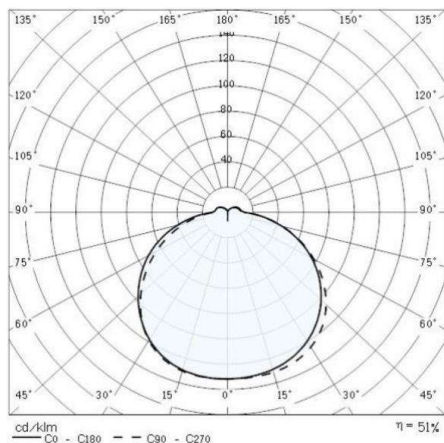

DROP

187-004960

DROP 22 WAND-DECKEN AUFBAULEUCHTE aus Kunststoff, anthrazit, Glas satiniert Lichtaustritt direkt, mit Betriebsgerät, Dimmbarkeit: nicht dimmbar, IP55, exkl.LM

SKIZZE

TECHNISCHE DETAILS

Systemleistung [W]	9
Leuchtmittel	AGL A60 9W
Anz. Fassungen	1x
Fassung	E27
Optik	Glas satiniert
Betriebsgerät	mit Betriebsgerät
Dimmbarkeit	nicht dimmbar
Lichtaustritt	direkt
Spannung [V]	220-240V 50/60Hz
Material	Kunststoff
Durchmesser [mm]	228
Ausladung [mm]	95
Schutzart [IP]	IP55
Schutzklasse	Schutzklasse II
Stoßfestigkeit	IK06
Nettogewicht [kg]	1,58
Farbe Leuchte	anthrazit
EAN-Nummer	8018367049602

LICHTVERTEILUNGSKURVE

Die Werte sind Bemessungswerte. Leistung und Lichtstrom unterliegen initial einer Toleranz von +/- 10%. Toleranz der Farbtemperatur: +/- 150 K. Die Werte gelten wenn nicht anders angegeben für eine Umgebungstemperatur von 25°C.