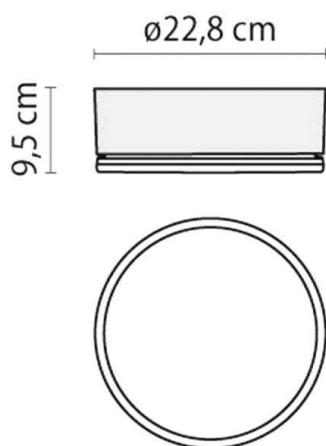

DROP

187-004960

DROP 22 WAND-DECKEN AUFBAULEUCHTE aus Kunststoff, anthrazit, Glas satiniert Lichtaustritt direkt, mit Betriebsgerät, Dimmbarkeit: nicht dimmbar, IP55, exkl.LM

SKIZZE

TECHNISCHE DETAILS

Systemleistung [W]	9
Leuchtmittel	AGL A60 9W
Anz. Fassungen	1x
Fassung	E27
Optik	Glas satiniert
Betriebsgerät	mit Betriebsgerät
Dimmbarkeit	nicht dimmbar
Lichtaustritt	direkt
Spannung [V]	220-240V 50/60Hz
Material	Kunststoff
Durchmesser [mm]	228
Ausladung [mm]	95
Schutzart [IP]	IP55
Schutzklasse	Schutzklasse II
Stoßfestigkeit	IK06
Nettogewicht [kg]	1,58
Farbe Leuchte	anthrazit
EAN-Nummer	8018367049602

LICHTVERTEILUNGSKURVE

Die Werte sind Bemessungswerte. Leistung und Lichtstrom unterliegen initial einer Toleranz von +/- 10%. Toleranz der Farbtemperatur: +/- 150 K. Die Werte gelten wenn nicht anders angegeben für eine Umgebungstemperatur von 25°C.