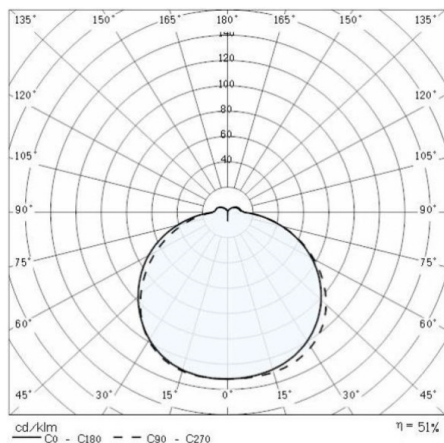

DROP

187-004960

DROP 22 LAMPADA A PARETE/SOFFITTO in plastica, antracite, vetro satinato emissione luminosa diretta, con alimentatore, dimmerabilità: non dimmerabile, IP55 senza lampadine

DISEGNO

DETTAGLI TECNICI

Potenza sistema [W]	9
tipo di lampadina	AGL A60 9W
No. portalampane	1x
presa di corrente	E27
Ottica	vetro satinato
Alimentatore	con alimentatore
Dimmerabilità	non dimmerabile
area di emissione luce	diretta
classe di tensione [V]	220-240V 50/60Hz
Materiale	plastica
diametro [mm]	228
gola [mm]	95
classe di protezione [IP]	IP55
classe di protezione	classe di protezione II
resistenza agli urti	IK06
peso netto [kg]	1,58
Colore lampada	antracite
cod.EAN	8018367049602

CURVA DISTRIBUZIONE LUCE

I valori indicati sono nominali. Tolleranza della potenza e del flusso luminoso +/- 10%. Tolleranza della temperatura colore: +/- 150 K. I valori sono riferiti ad una temperatura ambiente di 25°C, salvo diversa indicazione.