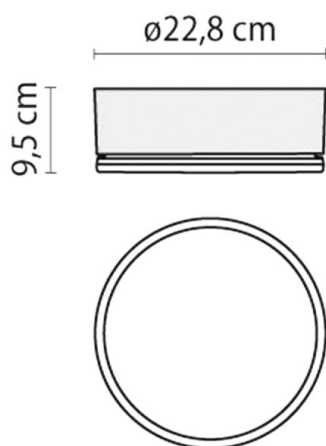

DROP

187-004960

DROP 22 LAMPADA A PARETE/SOFFITTO in plastica, antracite, vetro satinato emissione luminosa diretta, con alimentatore, dimmerabilità: non dimmerabile, IP55 senza lampadine

DISEGNO

DETTAGLI TECNICI

Potenza sistema [W]	9
tipo di lampadina	AGL A60 9W
No. portalampane	1x
presa di corrente	E27
Ottica	vetro satinato
Alimentatore	con alimentatore
Dimmerabilità	non dimmerabile
area di emissione luce	diretta
classe di tensione [V]	220-240V 50/60Hz
Materiale	plastica
diametro [mm]	228
gola [mm]	95
classe di protezione [IP]	IP55
classe di protezione	classe di protezione II
resistenza agli urti	IK06
peso netto [kg]	1,58
Colore lampada	antracite
cod.EAN	8018367049602

CURVA DISTRIBUZIONE LUCE

I valori indicati sono nominali. Tolleranza della potenza e del flusso luminoso +/- 10%. Tolleranza della temperatura colore: +/- 150 K. I valori sono riferiti ad una temperatura ambiente di 25°C, salvo diversa indicazione.