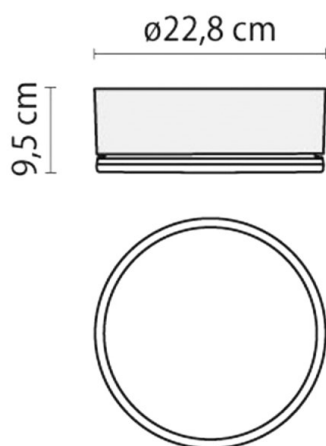

DROP

187-004961

DROP 22 LAMPADA DA PARETE/SOFFITTO in plastica, bianco, vetro satinato emissione luminosa diretto, con alimentatore, dimmerabilità: non dimmerabile, IP55 lampadine esclusive

DISEGNO

DETTAGLI TECNICI

| | |
|---------------------------|-------------------------|
| Potenza sistema [W] | 9 |
| tipo di lampadina | AGL A60 9W |
| No.portalampade | 1x |
| presa di corrente | E27 |
| Ottica | vetro satinato |
| Alimentatore | con alimentatore |
| Dimmerabilità | non dimmerabile |
| area di emissione luce | diretta |
| classe di tensione [V] | 220-240V 50/60Hz |
| Materiale | plastica |
| diametro [mm] | 228 |
| gola [mm] | 95 |
| classe di protezione [IP] | IP55 |
| classe di protezione | classe di protezione II |
| resistenza agli urti | IK06 |
| peso netto [kg] | 1,58 |
| Colore lampada | bianco |
| cod.EAN | 8018367049619 |

CURVA DISTRIBUZIONE LUCE

I valori indicati sono nominali. Tolleranza della potenza e del flusso luminoso +/- 10%. Tolleranza della temperatura colore: +/- 150 K. I valori sono riferiti ad una temperatura ambiente di 25°C, salvo diversa indicazione.