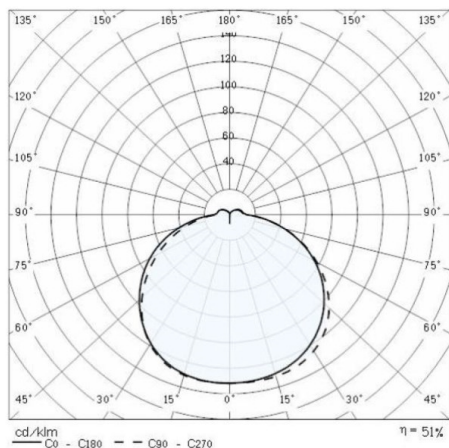

DROP

187-004961

DROP 22 LAMPADA DA PARETE/SOFFITTO in plastica, bianco, vetro satinato emissione luminosa diretto, con alimentatore, dimmerabilità: non dimmerabile, IP55 lampadine esclusive

DISEGNO

DETTAGLI TECNICI

| | |
|---------------------------|-------------------------|
| Potenza sistema [W] | 9 |
| tipo di lampadina | AGL A60 9W |
| No.portalampade | 1x |
| presa di corrente | E27 |
| Ottica | vetro satinato |
| Alimentatore | con alimentatore |
| Dimmerabilità | non dimmerabile |
| area di emissione luce | diretta |
| classe di tensione [V] | 220-240V 50/60Hz |
| Materiale | plastica |
| diametro [mm] | 228 |
| gola [mm] | 95 |
| classe di protezione [IP] | IP55 |
| classe di protezione | classe di protezione II |
| resistenza agli urti | IK06 |
| peso netto [kg] | 1,58 |
| Colore lampada | bianco |
| cod.EAN | 8018367049619 |

CURVA DISTRIBUZIONE LUCE

I valori indicati sono nominali. Tolleranza della potenza e del flusso luminoso +/- 10%. Tolleranza della temperatura colore: +/- 150 K. I valori sono riferiti ad una temperatura ambiente di 25°C, salvo diversa indicazione.