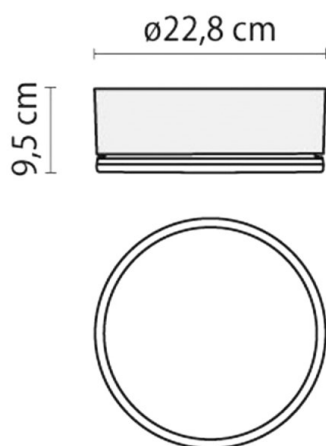

DROP

187-004962

DROP 22 LAMPADA DA PARETE/SOFFITTO in plastica, grigio, vetro satinato emissione luminosa diretto, con alimentatore, dimmerabilità: non dimmerabile, IP55 lampadine esclusive

DISEGNO

DETTAGLI TECNICI

Potenza sistema [W]	9
tipo di lampadina	AGL A60 9W
No.portalampade	1x
presa di corrente	E27
Ottica	vetro satinato
Alimentatore	con alimentatore
Dimmerabilità	non dimmerabile
area di emissione luce	diretta
classe di tensione [V]	220-240V 50/60Hz
Materiale	plastica
diametro [mm]	228
gola [mm]	95
classe di protezione [IP]	IP55
classe di protezione	classe di protezione II
resistenza agli urti	IK06
peso netto [kg]	1,58
Colore lampada	grigio
cod.EAN	8018367049626

CURVA DISTRIBUZIONE LUCE

I valori indicati sono nominali. Tolleranza della potenza e del flusso luminoso +/- 10%. Tolleranza della temperatura colore: +/- 150 K. I valori sono riferiti ad una temperatura ambiente di 25°C, salvo diversa indicazione.