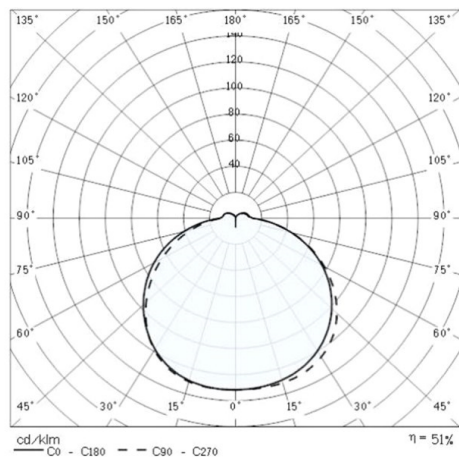

DROP

187-004962

DROP 22 LAMPADA DA PARETE/SOFFITTO in plastica, grigio, vetro satinato emissione luminosa diretto, con alimentatore, dimmerabilità: non dimmerabile, IP55 lampadine esclusive

DISEGNO

DETTAGLI TECNICI

Potenza sistema [W]	9
tipo di lampadina	AGL A60 9W
No.portalampade	1x
presa di corrente	E27
Ottica	vetro satinato
Alimentatore	con alimentatore
Dimmerabilità	non dimmerabile
area di emissione luce	diretta
classe di tensione [V]	220-240V 50/60Hz
Materiale	plastica
diametro [mm]	228
gola [mm]	95
classe di protezione [IP]	IP55
classe di protezione	classe di protezione II
resistenza agli urti	IK06
peso netto [kg]	1,58
Colore lampada	grigio
cod.EAN	8018367049626

CURVA DISTRIBUZIONE LUCE

I valori indicati sono nominali. Tolleranza della potenza e del flusso luminoso +/- 10%. Tolleranza della temperatura colore: +/- 150 K. I valori sono riferiti ad una temperatura ambiente di 25°C, salvo diversa indicazione.