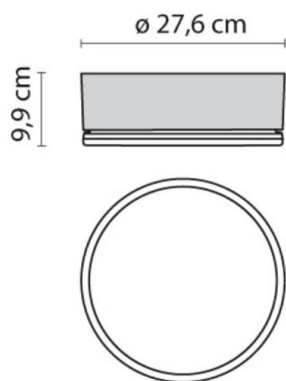

## DROP

187-004970

DROP 28 LUMINAIRE EN SAILLIE POUR PLAFOND ET MUR en plastique, gris poussière, verre satiné émission direct, avec driver, gradation: non dimmable, IP55 sans source lumineuse

## ILLUSTRATION

## DONNÉES TECHNIQUES

Puissance système [W]	11
Source lumineuse	AGL A60 11W
Nbre de sources	1x
Douille	E27
Optique	verre satiné
Driver	avec driver
Gradation	non dimmable
Emission de lumière	direct
Tension [V]	220-240V 50/60Hz
Matériel	plastique
Diamètre [mm]	276
Portée [mm]	99
Indice de protection [IP]	IP55
Classe de protection	classe de protection II
Indice de résistance aux chocs	IK06
Poids net [kg]	2,26
Couleur luminaire	gris poussière
N° EAN	8018367049701

## COURBE PHOTOMÉTRIQUE

Les valeurs indiquées sont des valeurs assignées. La puissance et le flux lumineux sous soumis à une tolérance d'environ 10 %. Tolérance de la température de couleur : +/- 150 K. Sauf indication contraire, les valeurs s'appliquent à une température ambiante de 25 °C.