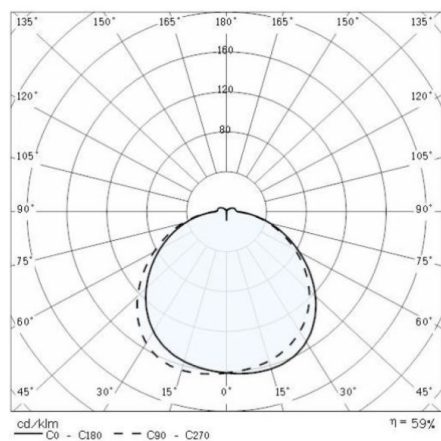

## DROP

187-004970

DROP 28 LUMINAIRE EN SAILLIE POUR PLAFOND ET MUR en plastique, gris poussière, verre satiné émission direct, avec driver, gradation: non dimmable, IP55 sans source lumineuse

## ILLUSTRATION

## DONNÉES TECHNIQUES

Puissance système [W]	11
Source lumineuse	AGL A60 11W
Nbre de sources	1x
Douille	E27
Optique	verre satiné
Driver	avec driver
Gradation	non dimmable
Emission de lumière	direct
Tension [V]	220-240V 50/60Hz
Matériel	plastique
Diamètre [mm]	276
Portée [mm]	99
Indice de protection [IP]	IP55
Classe de protection	classe de protection II
Indice de résistance aux chocs	IK06
Poids net [kg]	2,26
Couleur luminaire	gris poussière
N° EAN	8018367049701

## COURBE PHOTOMÉTRIQUE

Les valeurs indiquées sont des valeurs assignées. La puissance et le flux lumineux sous soumis à une tolérance d'environ 10 %. Tolérance de la température de couleur : +/- 150 K. Sauf indication contraire, les valeurs s'appliquent à une température ambiante de 25 °C.