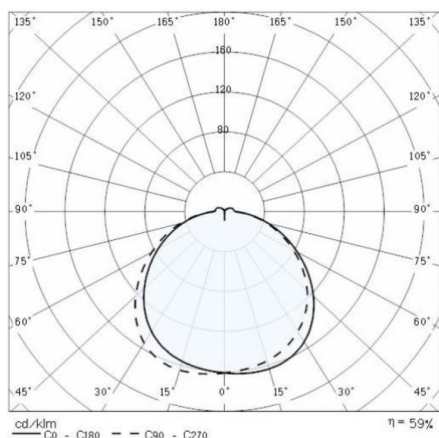

DROP

187-004970

DROP 28 LAMPADA A PARETE/SOFFITTO in plastica, grigio polvere, vetro satinato emissione luminosa diretta, con alimentatore, dimmerabilità: non dimmerabile, IP55 senza lampadine

DISEGNO

DETTAGLI TECNICI

Potenza sistema [W]	11
tipo di lampadina	AGL A60 11W
No.portalampade	1x
presa di corrente	E27
Ottica	vetro satinato
Alimentatore	con alimentatore
Dimmerabilità	non dimmerabile
area di emissione luce	diretta
classe di tensione [V]	220-240V 50/60Hz
Materiale	plastica
diametro [mm]	276
gola [mm]	99
classe di protezione [IP]	IP55
classe di protezione	classe di protezione II
resistenza agli urti	IK06
peso netto [kg]	2,26
Colore lampada	grigio polvere
cod.EAN	8018367049701

CURVA DISTRIBUZIONE LUCE

I valori indicati sono nominali. Tolleranza della potenza e del flusso luminoso +/- 10%. Tolleranza della temperatura colore: +/- 150 K. I valori sono riferiti ad una temperatura ambiente di 25°C, salvo diversa indicazione.