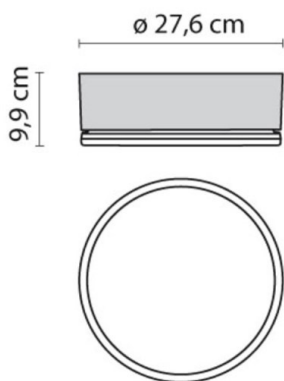

DROP

187-004970

DROP 28 LAMPADA A PARETE/SOFFITTO in plastica, grigio polvere, vetro satinato emissione luminosa diretta, con alimentatore, dimmerabilità: non dimmerabile, IP55 senza lampadine

DISEGNO

DETTAGLI TECNICI

Potenza sistema [W]	11
tipo di lampadina	AGL A60 11W
No.portalampade	1x
presa di corrente	E27
Ottica	vetro satinato
Alimentatore	con alimentatore
Dimmerabilità	non dimmerabile
area di emissione luce	diretta
classe di tensione [V]	220-240V 50/60Hz
Materiale	plastica
diametro [mm]	276
gola [mm]	99
classe di protezione [IP]	IP55
classe di protezione	classe di protezione II
resistenza agli urti	IK06
peso netto [kg]	2,26
Colore lampada	grigio polvere
cod.EAN	8018367049701

CURVA DISTRIBUZIONE LUCE

I valori indicati sono nominali. Tolleranza della potenza e del flusso luminoso +/- 10%. Tolleranza della temperatura colore: +/- 150 K. I valori sono riferiti ad una temperatura ambiente di 25°C, salvo diversa indicazione.