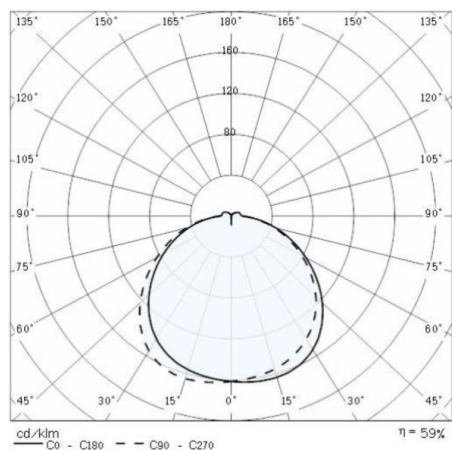

DROP

187-004972

DROP 28 LUMINAIRE EN SAILLIE POUR PLAFOND ET MUR en plastique, gris, verre satiné émission direct, avec driver, gradation: non dimmable, IP55 sans source lumineuse

ILLUSTRATION

DONNÉES TECHNIQUES

Puissance système [W]	11
Source lumineuse	AGL A60 11W
Nbre de sources	1x
Douille	E27
Optique	verre satiné
Driver	avec driver
Gradation	non dimmable
Emission de lumière	direct
Tension [V]	220-240V 50/60Hz
Matériel	plastique
Diamètre [mm]	276
Portée [mm]	99
Indice de protection [IP]	IP55
Classe de protection	classe de protection II
Indice de résistance aux chocs	IK06
Poids net [kg]	2,25
Couleur luminaire	gris
N° EAN	8018367049725

COURBE PHOTOMÉTRIQUE

Les valeurs indiquées sont des valeurs assignées. La puissance et le flux lumineux sous soumis à une tolérance d'environ 10 %. Tolérance de la température de couleur : +/- 150 K. Sauf indication contraire, les valeurs s'appliquent à une température ambiante de 25 °C.