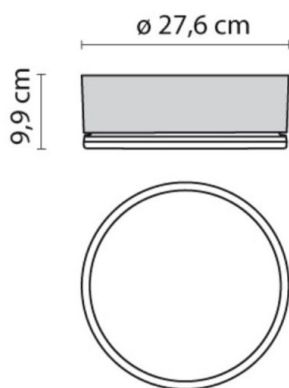

DROP

187-004972

DROP 28 LUMINAIRE EN SAILLIE POUR PLAFOND ET MUR en plastique, gris, verre satiné émission direct, avec driver, gradation: non dimmable, IP55 sans source lumineuse

ILLUSTRATION

DONNÉES TECHNIQUES

Puissance système [W]	11
Source lumineuse	AGL A60 11W
Nbre de sources	1x
Douille	E27
Optique	verre satiné
Driver	avec driver
Gradation	non dimmable
Emission de lumière	direct
Tension [V]	220-240V 50/60Hz
Matériel	plastique
Diamètre [mm]	276
Portée [mm]	99
Indice de protection [IP]	IP55
Classe de protection	classe de protection II
Indice de résistance aux chocs	IK06
Poids net [kg]	2,25
Couleur luminaire	gris
N° EAN	8018367049725

COURBE PHOTOMÉTRIQUE

Les valeurs indiquées sont des valeurs assignées. La puissance et le flux lumineux sous soumis à une tolérance d'environ 10 %. Tolérance de la température de couleur : +/- 150 K. Sauf indication contraire, les valeurs s'appliquent à une température ambiante de 25 °C.