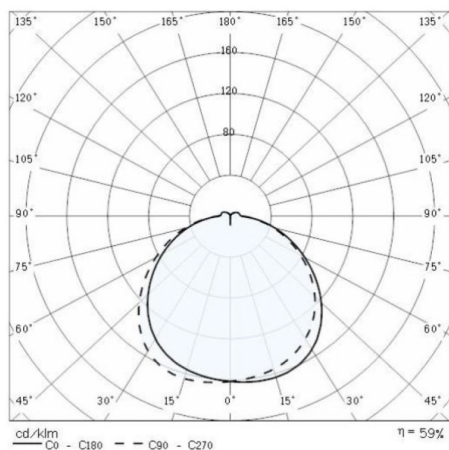

DROP

187-004972

DROP 28 LAMPADA DA PARETE/SOFFITTO in plastica, grigio, vetro satinato emissione luminosa diretto, con alimentatore, dimmerabilità: non dimmerabile, IP55 lampadine esclusive

DISEGNO

DETTAGLI TECNICI

Potenza sistema [W]	11
tipo di lampadina	AGL A60 11W
No.portalampade	1x
presa di corrente	E27
Ottica	vetro satinato
Alimentatore	con alimentatore
Dimmerabilità	non dimmerabile
area di emissione luce	diretta
classe di tensione [V]	220-240V 50/60Hz
Materiale	plastica
diametro [mm]	276
gola [mm]	99
classe di protezione [IP]	IP55
classe di protezione	classe di protezione II
resistenza agli urti	IK06
peso netto [kg]	2,25
Colore lampada	grigio
cod.EAN	8018367049725

CURVA DISTRIBUZIONE LUCE

I valori indicati sono nominali. Tolleranza della potenza e del flusso luminoso +/- 10%. Tolleranza della temperatura colore: +/- 150 K. I valori sono riferiti ad una temperatura ambiente di 25°C, salvo diversa indicazione.