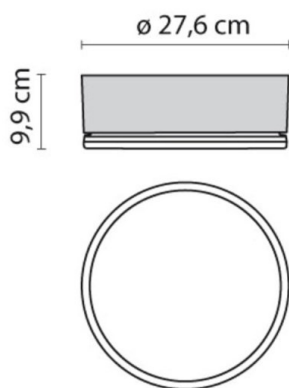

DROP

187-004972

DROP 28 LAMPADA DA PARETE/SOFFITTO in plastica, grigio, vetro satinato emissione luminosa diretto, con alimentatore, dimmerabilità: non dimmerabile, IP55 lampadine esclusive

DISEGNO

DETTAGLI TECNICI

Potenza sistema [W]	11
tipo di lampadina	AGL A60 11W
No.portalampade	1x
presa di corrente	E27
Ottica	vetro satinato
Alimentatore	con alimentatore
Dimmerabilità	non dimmerabile
area di emissione luce	diretta
classe di tensione [V]	220-240V 50/60Hz
Materiale	plastica
diametro [mm]	276
gola [mm]	99
classe di protezione [IP]	IP55
classe di protezione	classe di protezione II
resistenza agli urti	IK06
peso netto [kg]	2,25
Colore lampada	grigio
cod.EAN	8018367049725

CURVA DISTRIBUZIONE LUCE

I valori indicati sono nominali. Tolleranza della potenza e del flusso luminoso +/- 10%. Tolleranza della temperatura colore: +/- 150 K. I valori sono riferiti ad una temperatura ambiente di 25°C, salvo diversa indicazione.