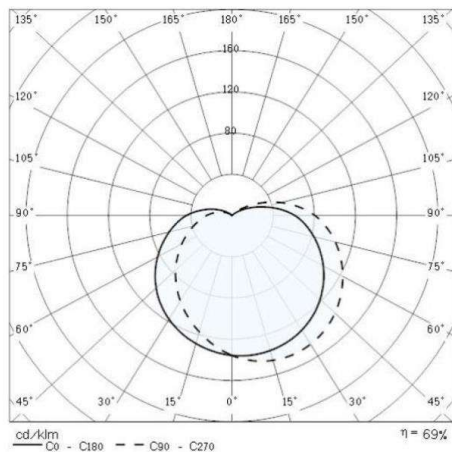

EKO 21

187-300454

EKO 21 WAND-DECKEN AUFBAULEUCHE aus Kunststoff, weiß, Glas satiniert Ausstrahlwinkel exkl.LM, Lichtaustritt direkt, IP44

SKIZZE

TECHNISCHE DETAILS

Leuchtmittel	AGL A60 ECO 46W
Anz. Fassungen	1x
Fassung	E27
Optik	Glas satiniert
Lichtaustritt	direkt
Ausstrahlwinkel [°]	exkl.LM
Spannung [V]	220-240V 50/60Hz
Material	Kunststoff
Durchmesser [mm]	241
Ausladung [mm]	122
Schutzart [IP]	IP44
Schutzklasse	Schutzklasse II
Stoßfestigkeit	IK06
Nettogewicht [kg]	5,38
Farbe Leuchte	weiß
EAN-Nummer	8018367042764

LICHTVERTEILUNGSKURVE

Die Werte sind Bemessungswerte. Leistung und Lichtstrom unterliegen initial einer Toleranz von +/- 10%. Toleranz der Farbtemperatur: +/- 150 K. Die Werte gelten wenn nicht anders angegeben für eine Umgebungstemperatur von 25°C.