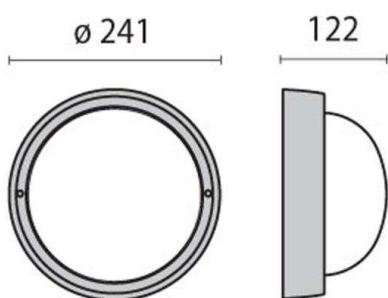

EKO 21

187-300454

EKO 21 WAND-DECKEN AUFBAULEUCHE aus Kunststoff, weiß, Glas satiniert Ausstrahlwinkel exkl.LM, Lichtaustritt direkt, IP44

SKIZZE

TECHNISCHE DETAILS

Leuchtmittel	AGL A60 ECO 46W
Anz. Fassungen	1x
Fassung	E27
Optik	Glas satiniert
Lichtaustritt	direkt
Ausstrahlwinkel [°]	exkl.LM
Spannung [V]	220-240V 50/60Hz
Material	Kunststoff
Durchmesser [mm]	241
Ausladung [mm]	122
Schutzart [IP]	IP44
Schutzklasse	Schutzklasse II
Stoßfestigkeit	IK06
Nettogewicht [kg]	5,38
Farbe Leuchte	weiß
EAN-Nummer	8018367042764

LICHTVERTEILUNGSKURVE

Die Werte sind Bemessungswerte. Leistung und Lichtstrom unterliegen initial einer Toleranz von +/- 10%. Toleranz der Farbtemperatur: +/- 150 K. Die Werte gelten wenn nicht anders angegeben für eine Umgebungstemperatur von 25°C.